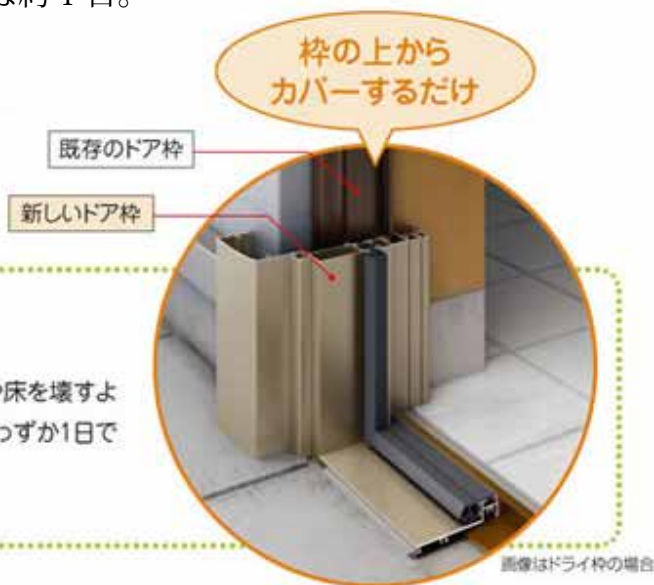

## わずか1日のかんたん施工

壁や床などの工事が不要な『SRカバー工法』だから工期は約1日。  
仕事から帰宅した時にはピカピカのドアが待っています。

#### SRカバー工法のしくみ

既設の枠を残して新しい枠を取り付ける「SRカバー工法」。そのため、壁や床を壊すような大掛かりな工事はいっさい不要。お客様の暮らしに影響することなく、わずか1日で取り替え作業が完了します。

※施工方法(納まり)によっては、工期がかかる場合があります。