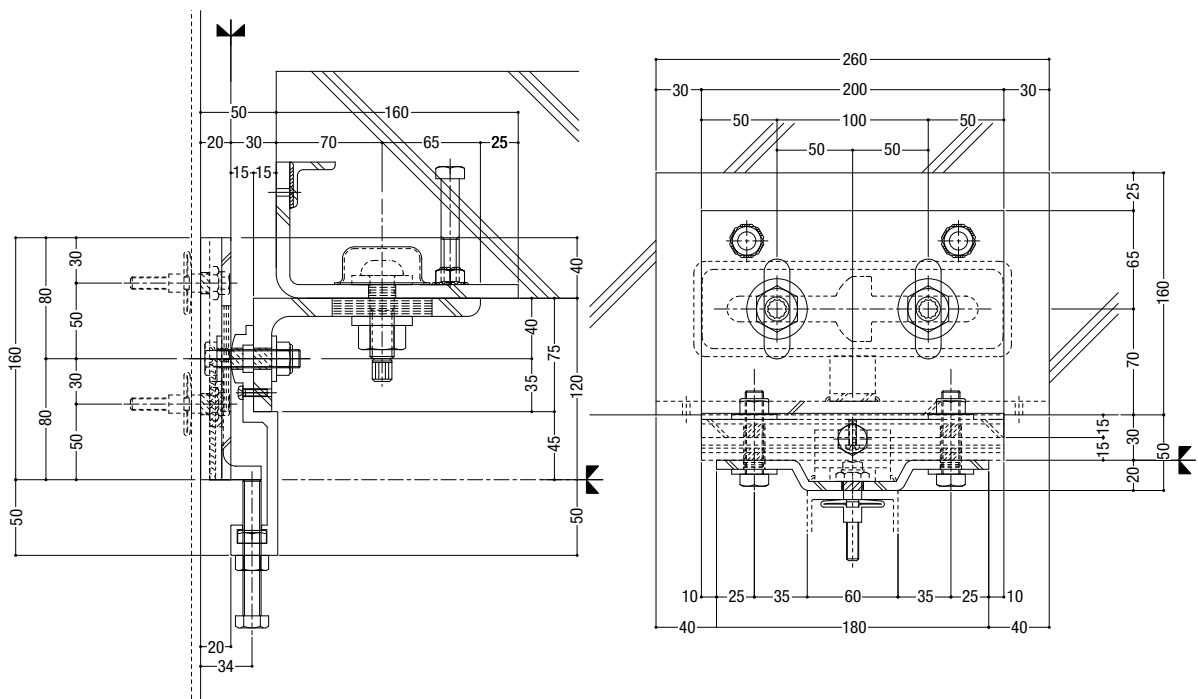

ファスナー部詳細

ファスナー部詳細

納まり参考図 最上・最下部納まり / 立ち上がり納まり

基準部

梁下部

納まり参考図
無溶接ファスナー納まり