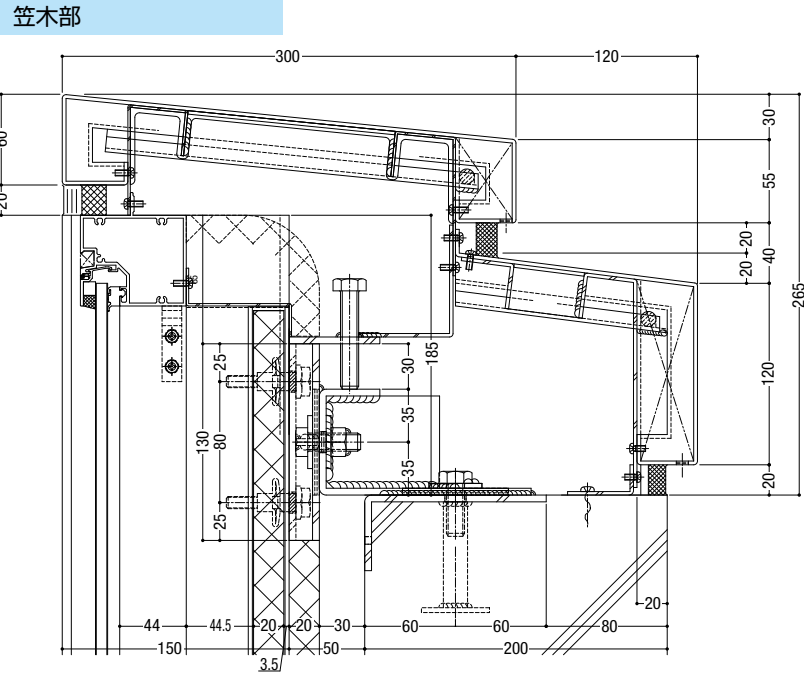

ファスナー部詳細

ファスナー部詳細

納まり参考図 最上・最下部納まり / 立ち上がり納まり

基準部

梁下部

納まり参考図
無溶接ファスナー納まり