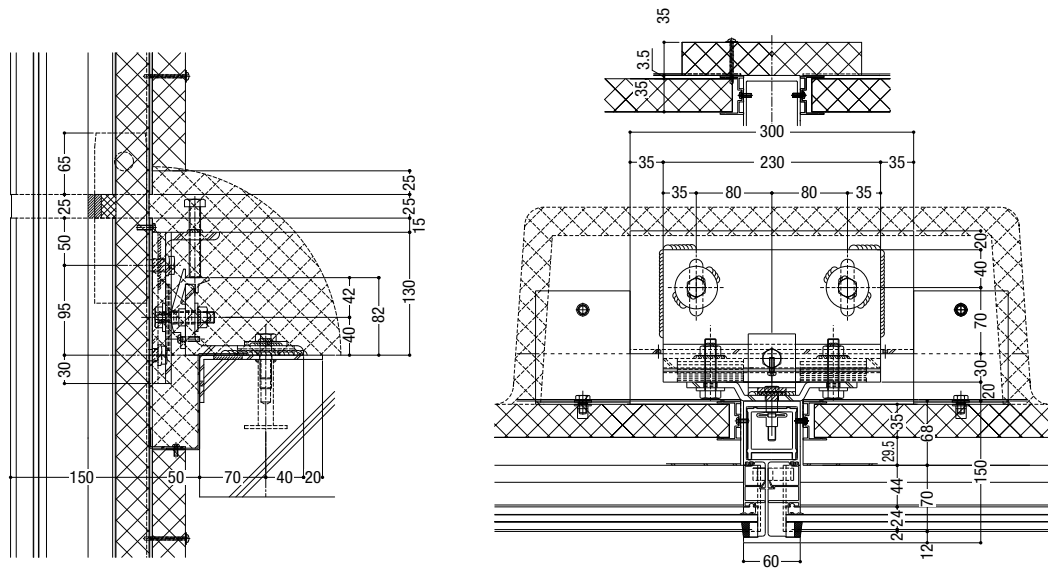

ファスナー部詳細

ファスナー部詳細

納まり参考図 最上・最下部納まり / 立ち上がり納まり

基準部

梁下部

納まり参考図
無溶接ファスナー納まり