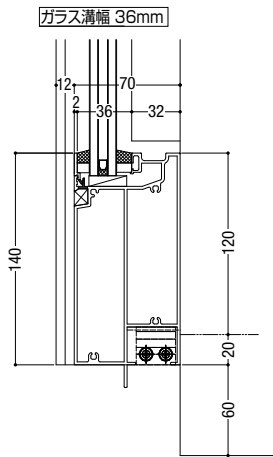

ファスナー部詳細

ファスナー部詳細

納まり参考図 最上・最下部納まり / 立ち上がり納まり

基準部

梁下部

納まり参考図
無溶接ファスナー納まり