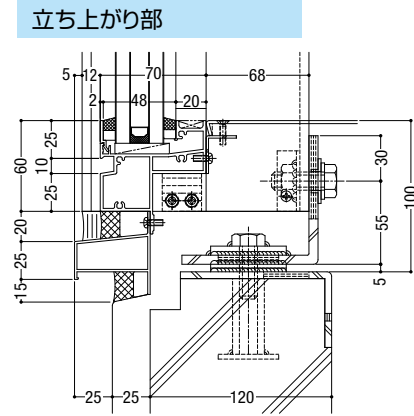

ファスナー部詳細

ファスナー部詳細

納まり参考図 最上・最下部納まり / 立ち上がり納まり

基準部

梁下部

納まり参考図
無溶接ファスナー納まり