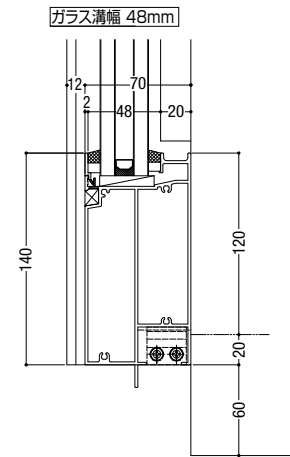

ファスナー部詳細

ファスナー部詳細

納まり参考図 最上・最下部納まり / 立ち上がり納まり

基準部

梁下部

納まり参考図
無溶接ファスナー納まり