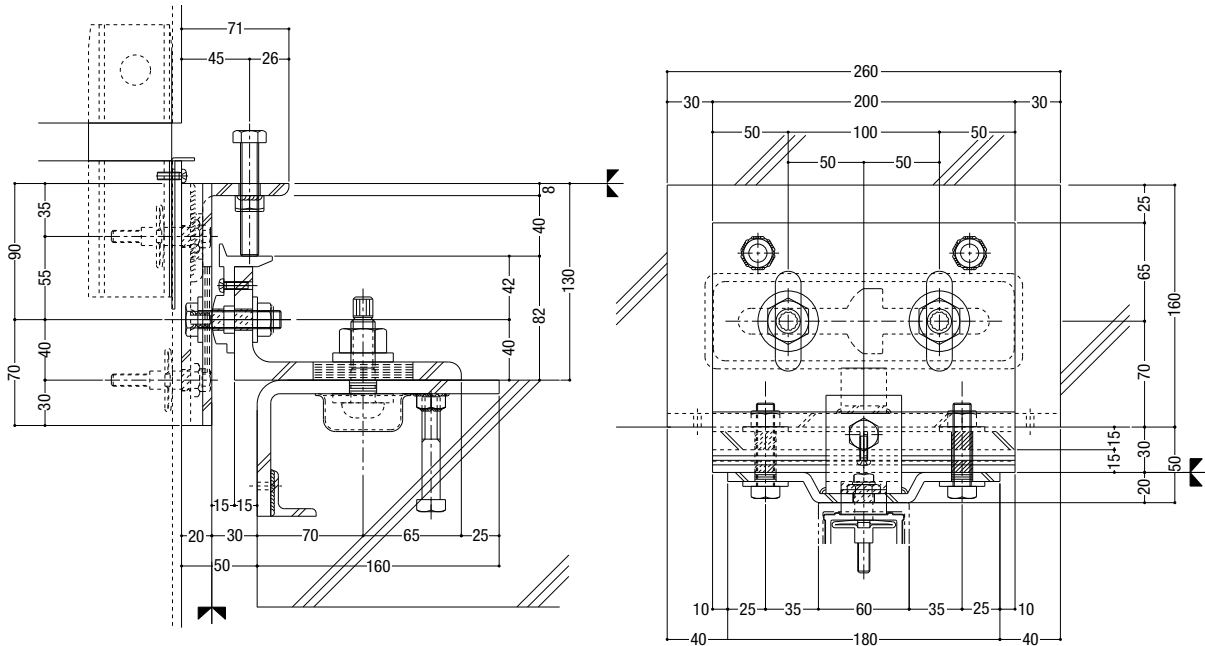

ファスナー部詳細

ファスナー部詳細

納まり参考図 最上・最下部納まり / 立ち上がり納まり

基準部

梁下部

納まり参考図
無溶接ファスナー納まり