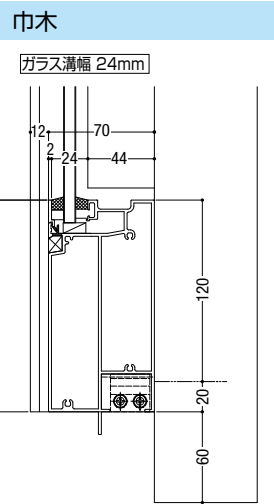

ファスナー部詳細

ファスナー部詳細

納まり参考図 最上・最下部納まり / 立ち上がり納まり

基準部

梁下部

納まり参考図
無溶接ファスナー納まり