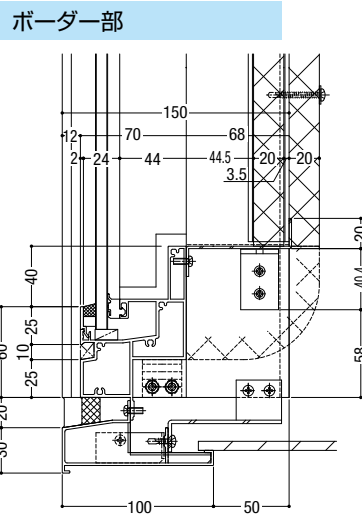

ファスナー部詳細

ファスナー部詳細

納まり参考図 最上・最下部納まり / 立ち上がり納まり

基準部

梁下部

納まり参考図
無溶接ファスナー納まり