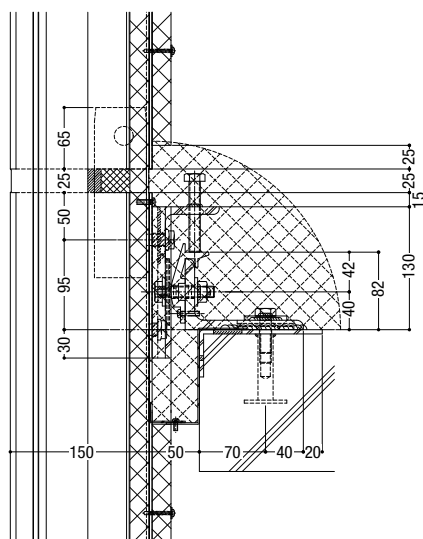

ファスナー部詳細

ファスナー部詳細

納まり参考図 最上・最下部納まり / 立ち上がり納まり

基準部

梁下部

納まり参考図
無溶接ファスナー納まり