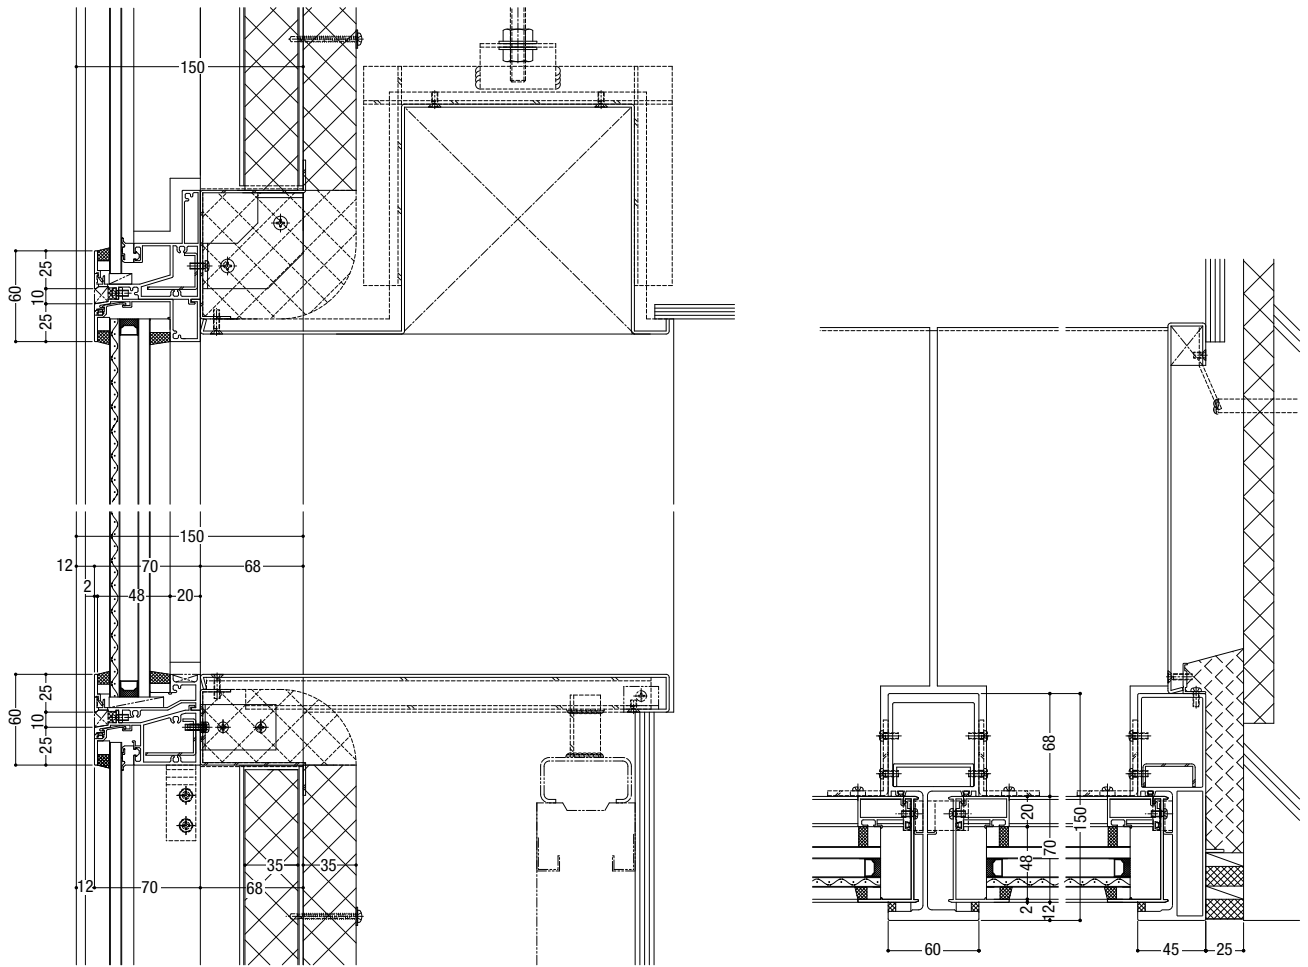

ファスナー部詳細

ファスナー部詳細

納まり参考図 最上・最下部納まり / 立ち上がり納まり

基準部

梁下部

納まり参考図
無溶接ファスナー納まり