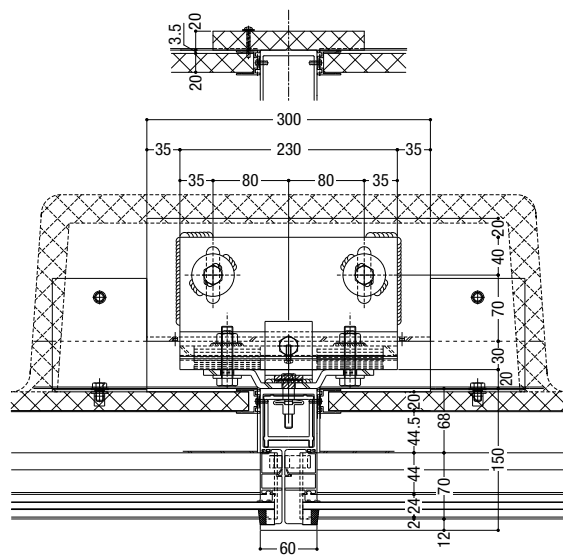

ファスナー部詳細

ファスナー部詳細

納まり参考図 最上・最下部納まり / 立ち上がり納まり

基準部

梁下部

納まり参考図
無溶接ファスナー納まり