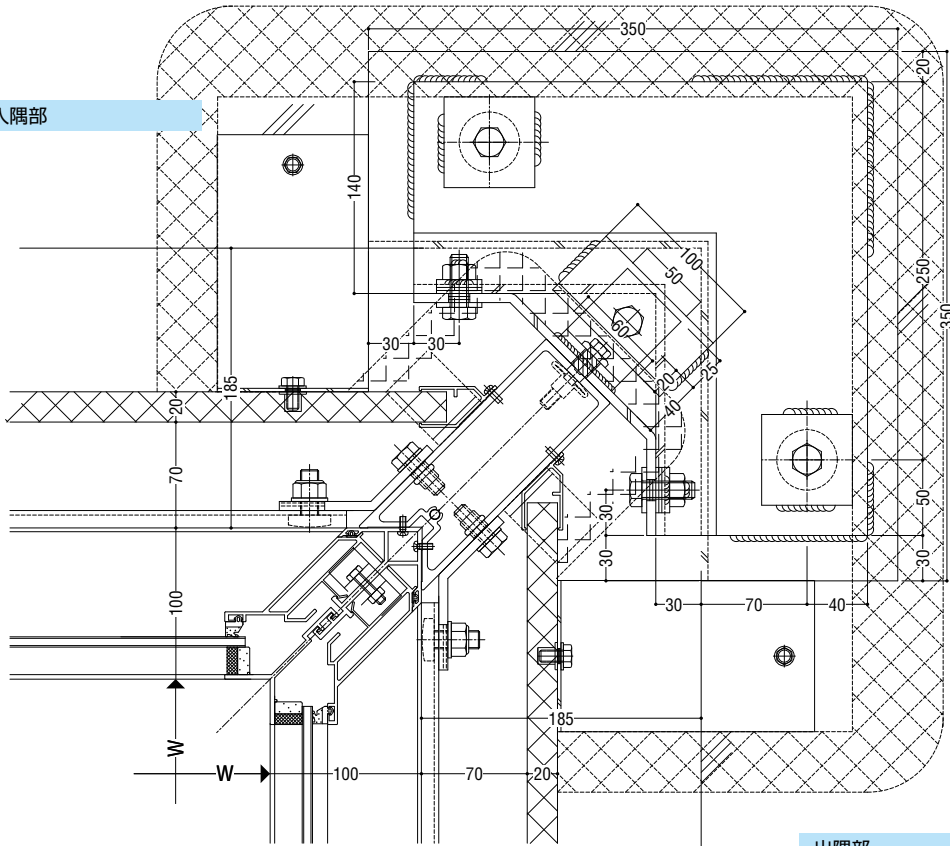

NSR-KDF/~~NSR-GDF~~/NSR-KD/~~NSR-GD~~

2025年3月販売終了

2025年3月販売終了

納まり参考図

基準階ファスナーブラケット詳細端部納まり

ファスナー・ブラケット詳細

端部

ファスナー・ブラケット詳細

NSR-KDF/~~NSR-GDF~~/NSR-KD/~~NSR-GD~~

2025年3月販売終了

2025年3月販売終了

S = 1/8

入隅部

出隅部