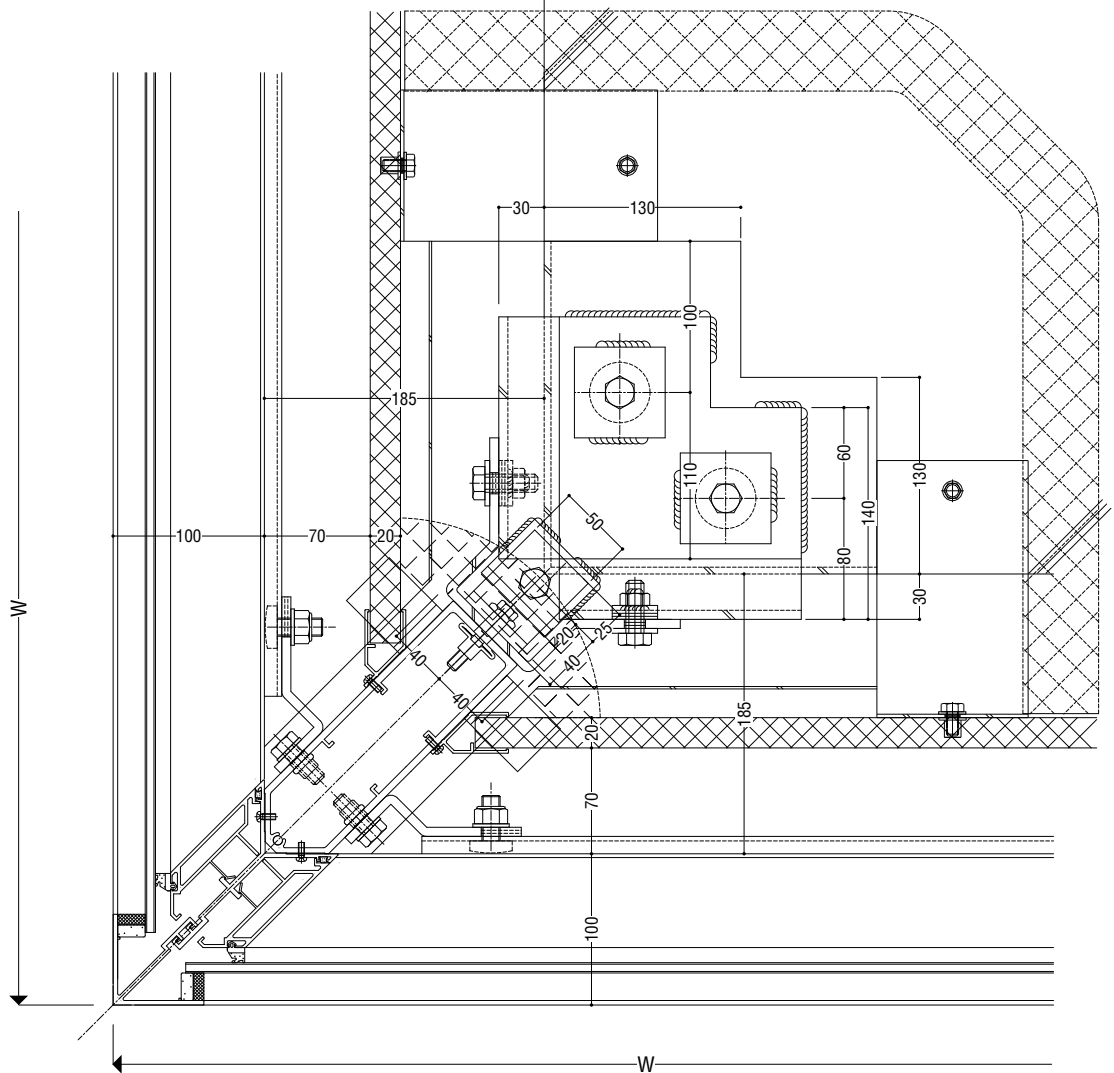

NSR-KDF/~~NSR-GDF~~/NSR-KD/~~NSR-GD~~

2025年3月販売終了

2025年3月販売終了

納まり参考図

基準階ファスナーブラケット詳細端部納まり

ファスナー・ブラケット詳細

端部

ファスナー・ブラケット詳細

NSR-KDF/~~NSR-GDF~~/NSR-KD/~~NSR-GD~~

2025年3月販売終了

2025年3月販売終了

S = 1/8

入隅部

出隅部