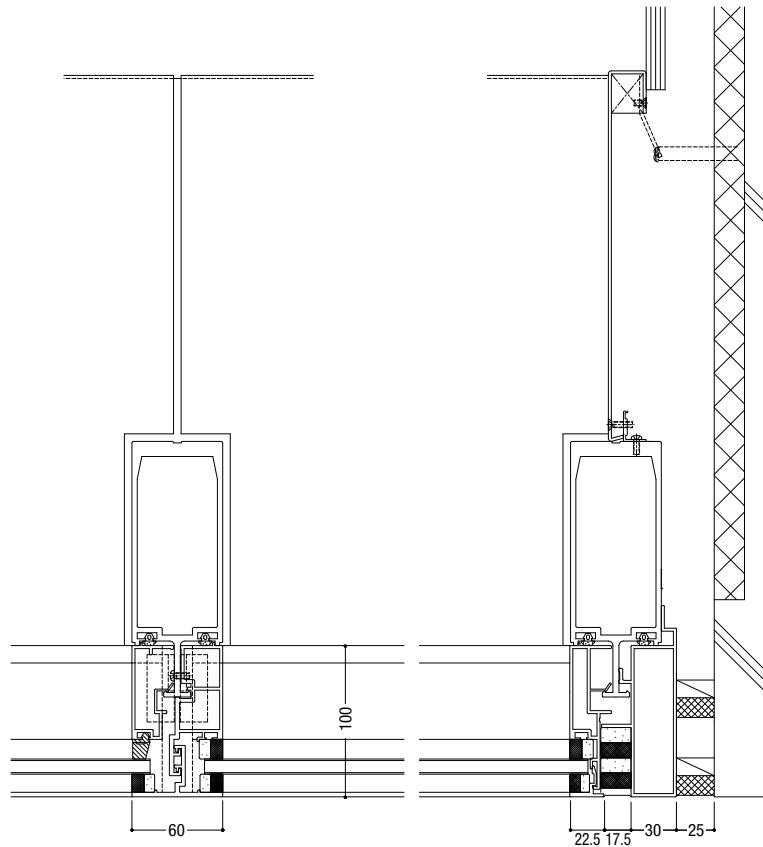

### 軒天(ポーター)部

NSR-KDF/~~NSR-GDF~~/~~NSR-KD~~/~~NSR-GD~~

2025年3月販売終了

2025年3月販売終了

納まり参考図

膳板・ブラインドボックス納まり

# 膳板・ブラインドボックス納まり

NSR-KDF/~~NSR-GDF~~/~~NSR-KD~~/~~NSR-GD~~

2025年3月販売終了

2025年3月販売終了

S = 1/5

納まり参考図

膳板・ブラインドボックス納まり

2025年3月販売終了

2025年3月販売終了

基準部

( ) 寸法はNSR-SLIMの場合を示す

梁下部

( ) 寸法はNSR-SLIMの場合を示す

納まり参考図  
無溶接ファスナー納まり