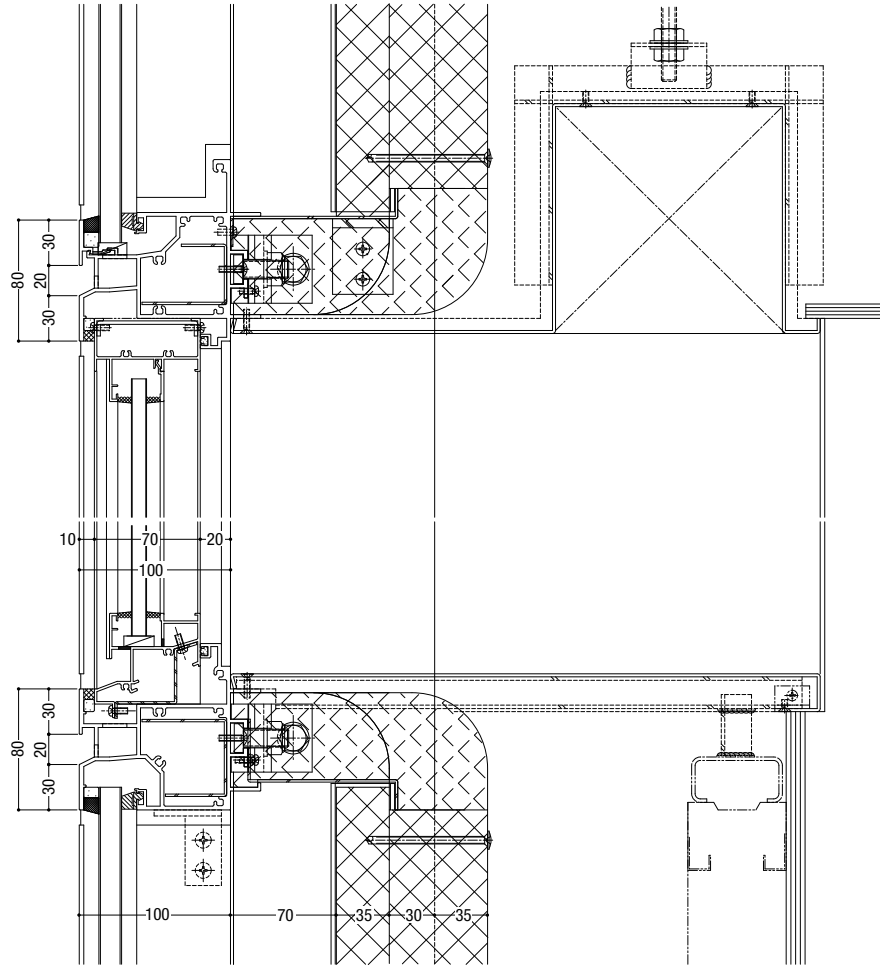

### 軒天(ポーター)部

NSR-KDF/~~NSR-GDF~~/~~NSR-KD~~/~~NSR-GD~~

2025年3月販売終了

2025年3月販売終了

納まり参考図

膳板・ブラインドボックス納まり

# 膳板・ブラインドボックス納まり

NSR-KDF/~~NSR-GDF~~/~~NSR-KD~~/~~NSR-GD~~

2025年3月販売終了

2025年3月販売終了

S = 1/5

納まり参考図

膳板・ブラインドボックス納まり

2025年3月販売終了

2025年3月販売終了

基準部

( ) 寸法はNSR-SLIMの場合を示す

梁下部

( ) 寸法はNSR-SLIMの場合を示す

納まり参考図  
無溶接ファスナー納まり