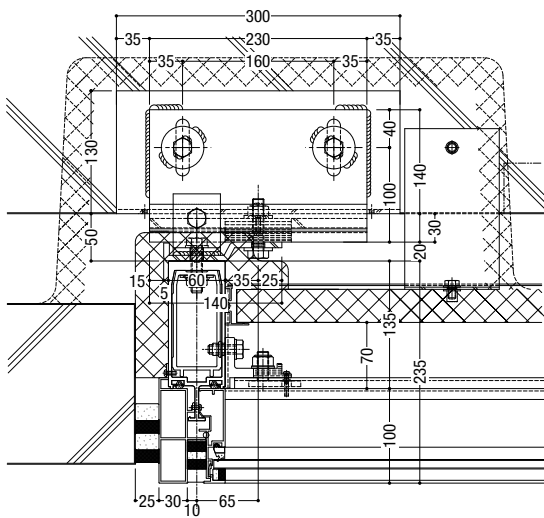

NSR-KDF/~~NSR-GDF~~/NSR-KD/~~NSR-GD~~

2025年3月販売終了

2025年3月販売終了

納まり参考図

基準階ファスナーブラケット詳細端部納まり

ファスナー・ブラケット詳細

端部

ファスナー・ブラケット詳細

NSR-KDF/~~NSR-GDF~~/NSR-KD/~~NSR-GD~~

2025年3月販売終了

2025年3月販売終了

S = 1/8

入隅部

出隅部