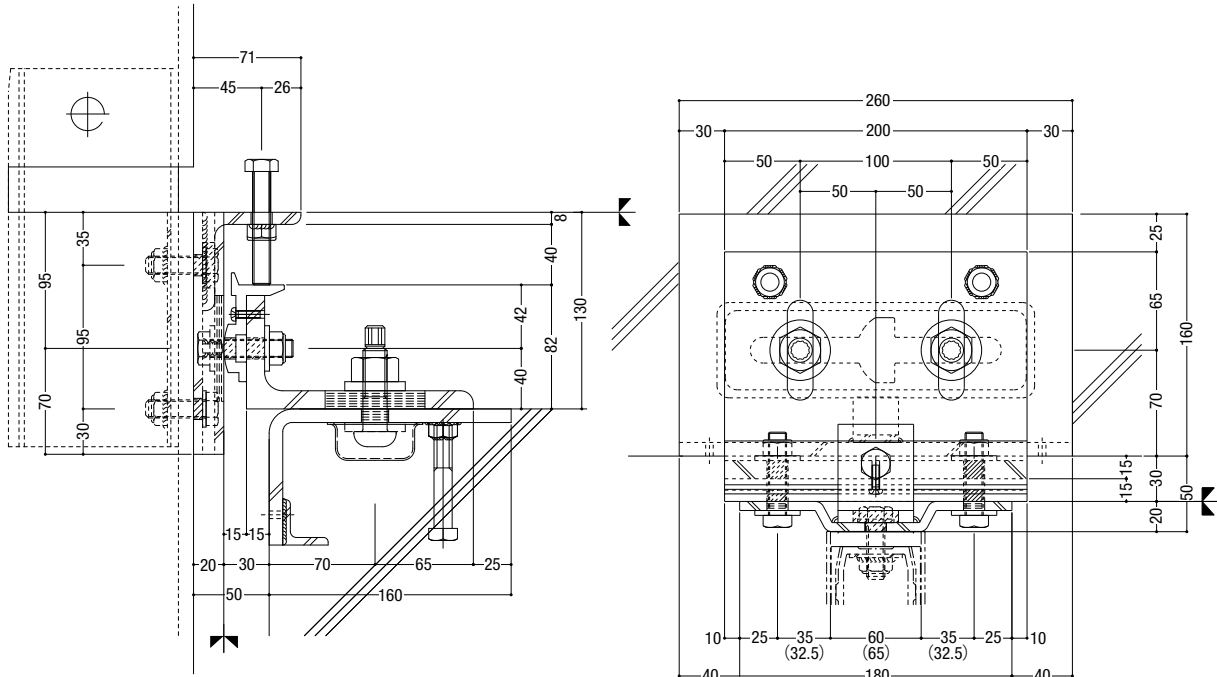

# 膳板・ブラインドボックス納まり

NSR-KDF/~~NSR-GDF~~/~~NSR-KD~~/~~NSR-GD~~

2025年3月販売終了

2025年3月販売終了

S = 1/5

納まり参考図

膳板・ブラインドボックス納まり

2025年3月販売終了

2025年3月販売終了

基準部

( ) 寸法はNSR-SLIMの場合を示す

梁下部

( ) 寸法はNSR-SLIMの場合を示す

納まり参考図  
無溶接ファスナー納まり