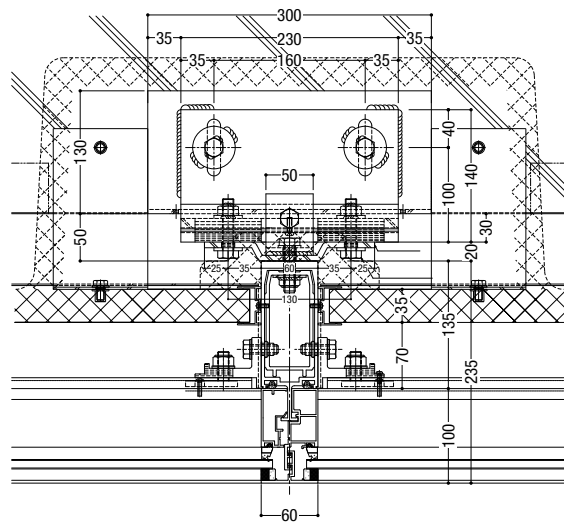

NSR-KDF/~~NSR-GDF~~/NSR-KD/~~NSR-GD~~

2025年3月販売終了

2025年3月販売終了

納まり参考図

基準階ファスナーブラケット詳細端部納まり

ファスナー・ブラケット詳細

端部

ファスナー・ブラケット詳細

NSR-KDF/~~NSR-GDF~~/NSR-KD/~~NSR-GD~~

2025年3月販売終了

2025年3月販売終了

S = 1/8

入隅部

出隅部