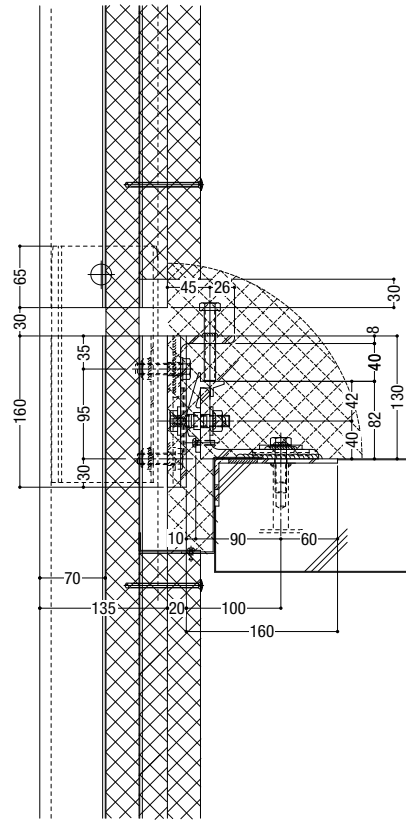

NSR-KDF/~~NSR-GDF~~/NSR-KD/~~NSR-GD~~

2025年3月販売終了

2025年3月販売終了

納まり参考図

基準階ファスナーブラケット詳細端部納まり

ファスナー・ブラケット詳細

端部

ファスナー・ブラケット詳細

NSR-KDF/~~NSR-GDF~~/NSR-KD/~~NSR-GD~~

2025年3月販売終了

2025年3月販売終了

S = 1/8

入隅部

出隅部