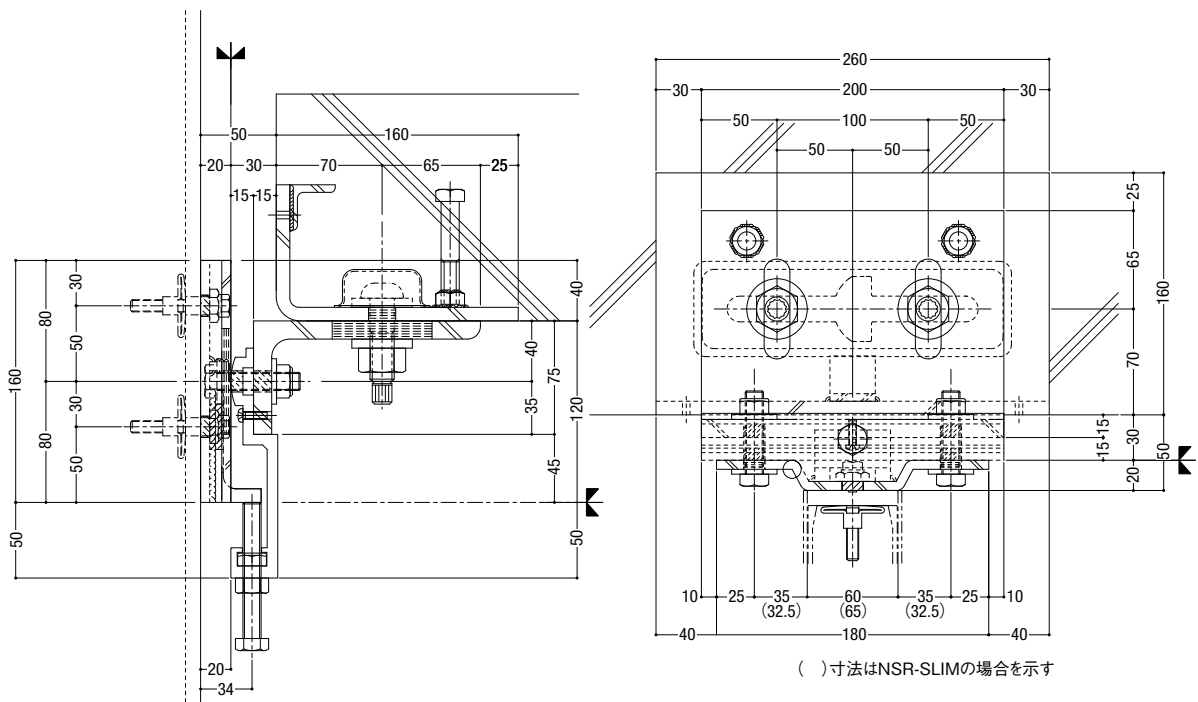

# 膳板・ブラインドボックス納まり

NSR-KDF/~~NSR-GDF~~/~~NSR-KD~~/~~NSR-GD~~

2025年3月販売終了

2025年3月販売終了

S = 1/5

納まり参考図

膳板・ブラインドボックス納まり

2025年3月販売終了

2025年3月販売終了

基準部

( ) 寸法はNSR-SLIMの場合を示す

梁下部

( ) 寸法はNSR-SLIMの場合を示す

納まり参考図  
無溶接ファスナー納まり