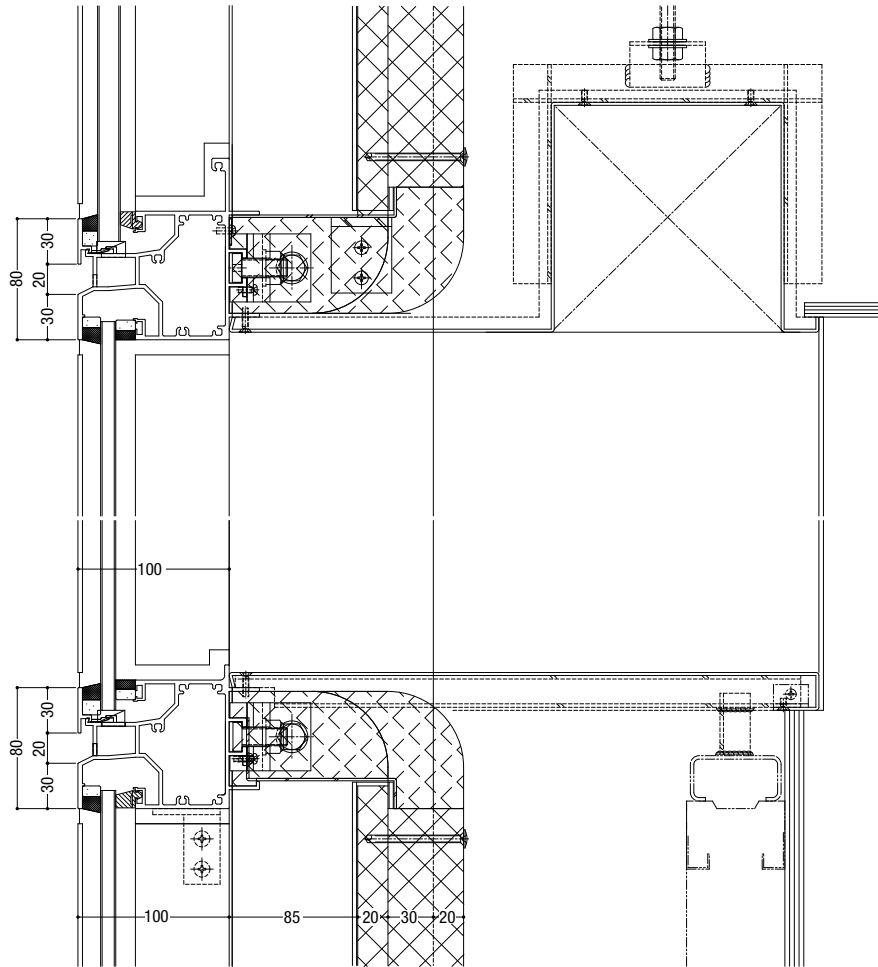

### 軒天(ポーター)部

NSR-KDF/~~NSR-GDF~~/~~NSR-KD~~/~~NSR-GD~~

2025年3月販売終了

2025年3月販売終了

納まり参考図

膳板・ブラインドボックス納まり

# 膳板・ブラインドボックス納まり

NSR-KDF/~~NSR-GDF~~/~~NSR-KD~~/~~NSR-GD~~

2025年3月販売終了

2025年3月販売終了

S = 1/5

納まり参考図

膳板・ブラインドボックス納まり

2025年3月販売終了