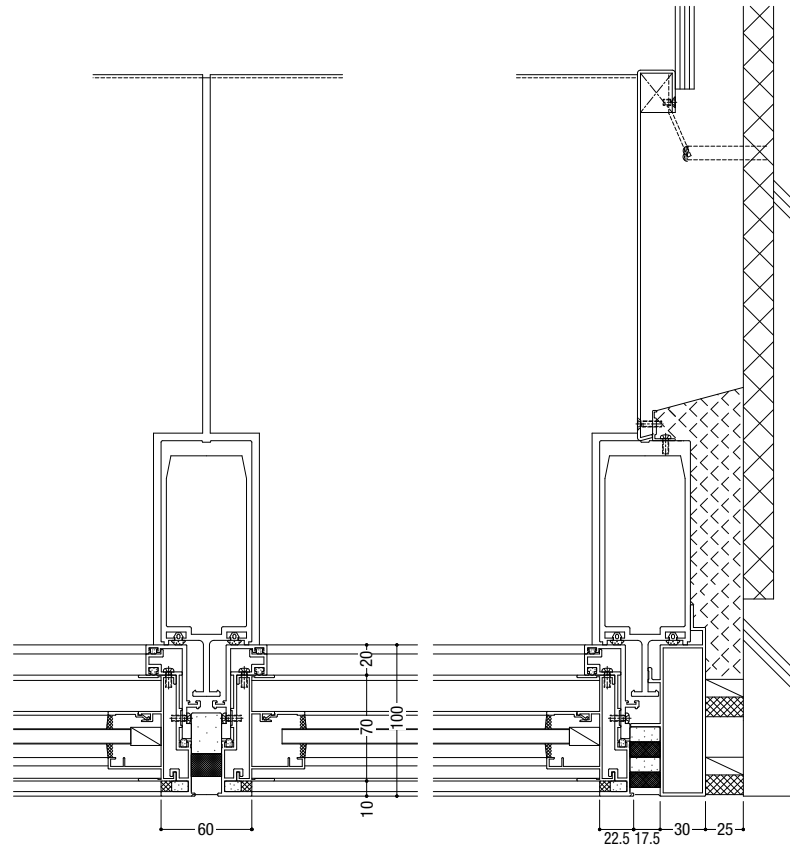

# 膳板・ブラインドボックス納まり

NSR-KDF/~~NSR-GDF~~/~~NSR-KD~~/~~NSR-GD~~

2025年3月販売終了

2025年3月販売終了

S = 1/5

納まり参考図

膳板・ブラインドボックス納まり

2025年3月販売終了

2025年3月販売終了

基準部

( ) 寸法はNSR-SLIMの場合を示す

梁下部

( ) 寸法はNSR-SLIMの場合を示す

納まり参考図  
無溶接ファスナー納まり