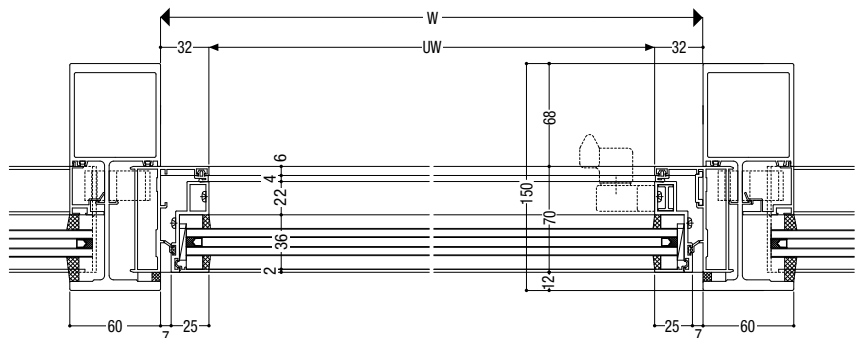

SR-GARELIA  
FIX窓／たてすべり出し窓(スリムタイプ)

**基本性能**

|      |   |
|------|---|
| 耐風圧性 | 2800Pa  |
| 気密性  | 2m³/h・m²  |
| 水密性  | 1000Pa(中央値)   |
| 層間変位 | 1/300の層間変位に対しカーテンウォール構成材に何ら損傷のないこと。1/150の層間変位に対し破損・脱落がないこと。 |

**ガラス溝幅**

|           |
|-----------|
| 20mm/20mm |
| 36mm/36mm |

**b—b** FIX窓

**c—c** たてすべり出し窓

**■ 製作範囲**