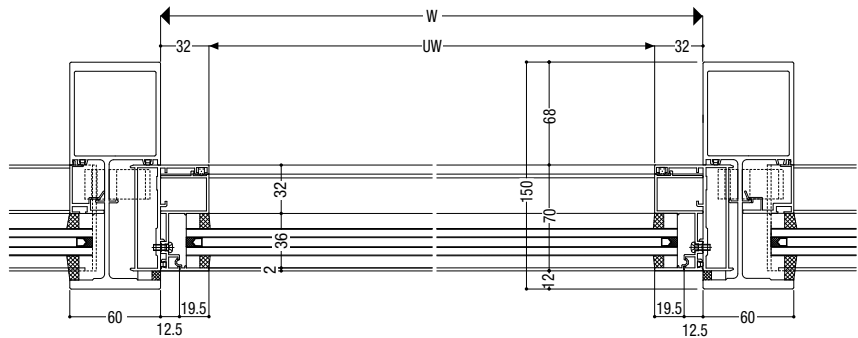

SR-GARELIA  
FIX窓／たてすべり出し窓(スリムタイプ)

**基本性能**

|      |   |
|------|---|
| 耐風圧性 | 2800Pa  |
| 気密性  | 2m³/h・m²  |
| 水密性  | 1000Pa(中央値)   |
| 層間変位 | 1/300の層間変位に対しカーテンウォール構成材に何ら損傷のないこと。1/150の層間変位に対し破損・脱落がないこと。 |

**ガラス溝幅**

|           |
|-----------|
| 20mm/20mm |
| 36mm/36mm |

**b—b** FIX窓

**c—c** たてすべり出し窓

**■ 製作範囲**