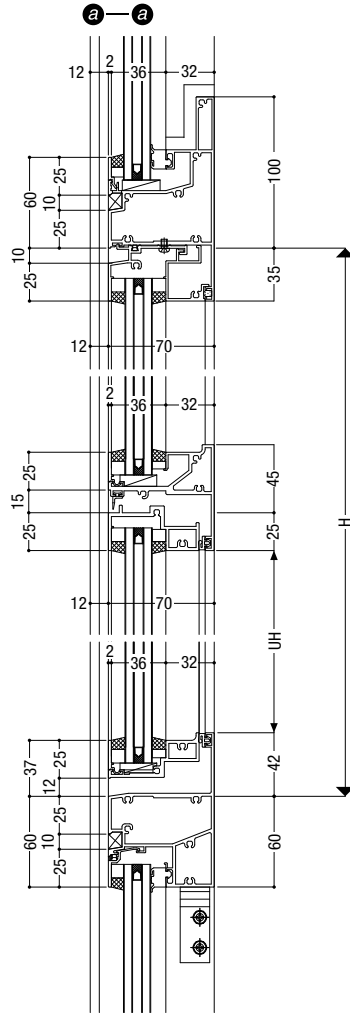

SR-GARELIA  
FIX窓／たてすべり出し窓(スリムタイプ)

**基本性能**

|      |   |
|------|---|
| 耐風圧性 | 2800Pa  |
| 気密性  | 2m³/h・m²  |
| 水密性  | 1000Pa(中央値)   |
| 層間変位 | 1/300の層間変位に対しカーテンウォール構成材に何ら損傷のないこと。1/150の層間変位に対し破損・脱落がないこと。 |

**ガラス溝幅**

|           |
|-----------|
| 20mm/20mm |
| 36mm/36mm |

**b—b** FIX窓

**c—c** たてすべり出し窓

**■ 製作範囲**