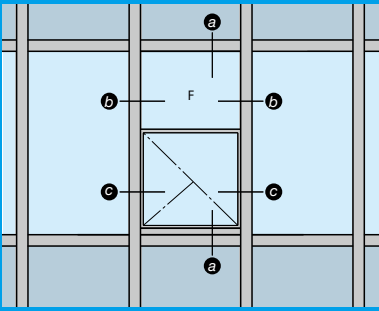

SR-GARELIA  
FIX窓／たてすべり出し窓(スリムタイプ)

**基本性能**

|      |   |
|------|---|
| 耐風圧性 | 2800Pa  |
| 気密性  | 2m³/h・m²  |
| 水密性  | 1000Pa(中央値)   |
| 層間変位 | 1/300の層間変位に対しカーテンウォール構成材に何ら損傷のないこと。1/150の層間変位に対し破損・脱落がないこと。 |

**ガラス溝幅**

|           |
|-----------|
| 20mm/20mm |
| 36mm/36mm |

**b—b** FIX窓

**c—c** たてすべり出し窓

**■ 製作範囲**