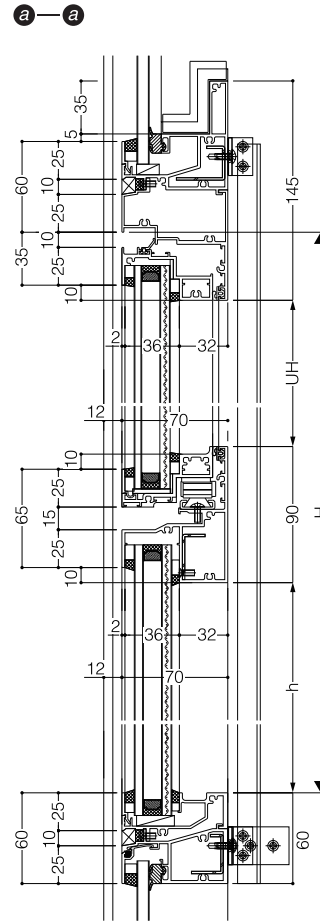

ガラス溝幅

36mm/36mm

■ 製作範囲(網入りガラス仕様)

[H≤3090]
たてすべり出し窓

FIX窓

b—b たてすべり出し窓

c—c FIX窓