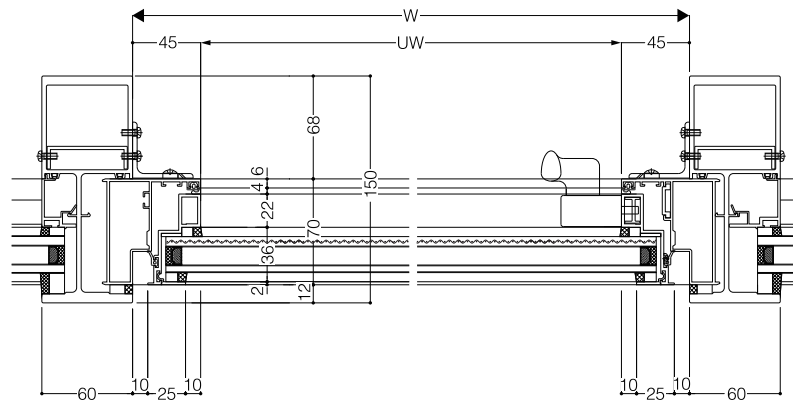

ガラス溝幅

36mm/36mm

■ 製作範囲(網入りガラス仕様)

[H≤3090]
たてすべり出し窓

FIX窓

b—b たてすべり出し窓

c—c FIX窓