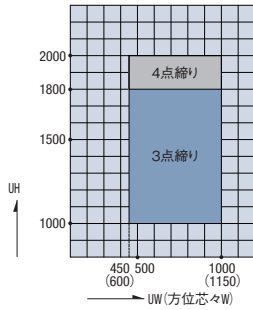

ガラス溝幅

36mm/36mm

■ 製作範囲(網入りガラス仕様)

[H≤3090]
たてすべり出し窓

FIX窓

b—b たてすべり出し窓

c—c FIX窓