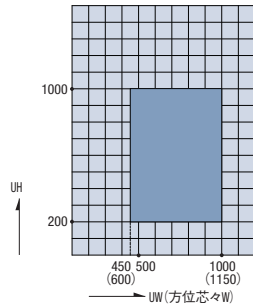

ガラス溝幅

36mm/36mm

■ 製作範囲(網入りガラス仕様)

[H≤3090]
たてすべり出し窓

FIX窓

b—b たてすべり出し窓

c—c FIX窓