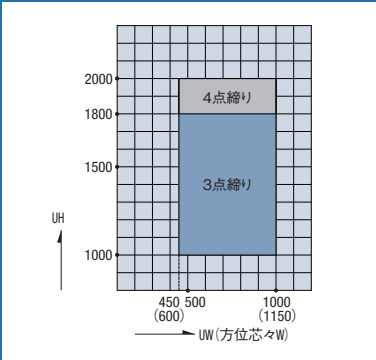

SR-GARELIA たてすべり出し窓 (スリムタイプ)

ガラス溝幅

36mm

■ 製作範囲

a—a

b—b