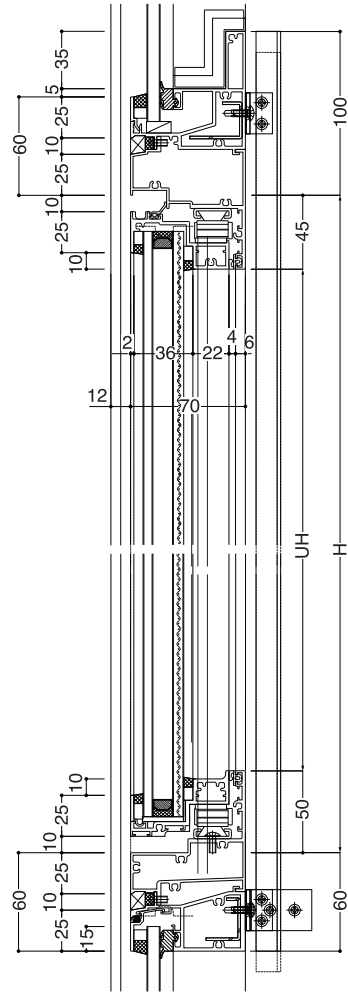

SR-GARELIA たてすべり出し窓 (スリムタイプ)

ガラス溝幅

36mm

■ 製作範囲

a—a

b—b