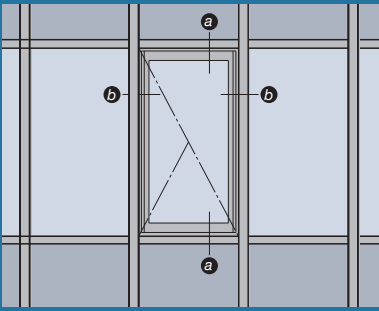

SR-GARELIA たてすべり出し窓 (スリムタイプ)

ガラス溝幅

36mm

■ 製作範囲

a—a

b—b