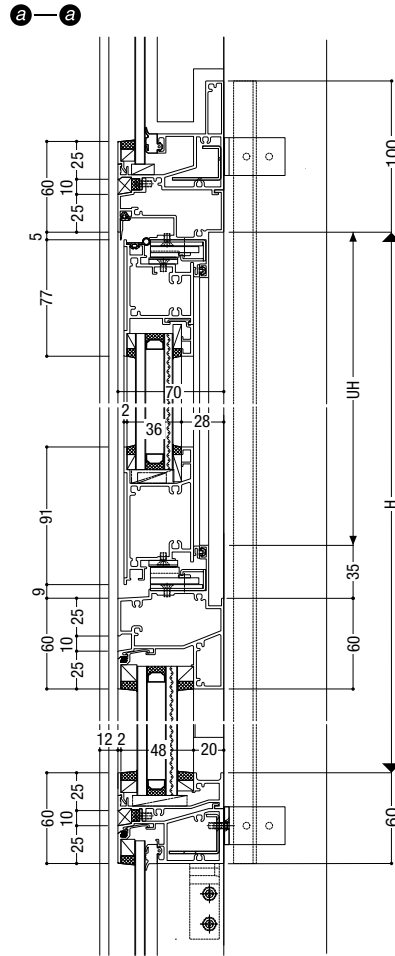

**ガラス溝幅**

18mm/24mm

30mm/36mm

36mm/36mm・48mm

**製作範囲<納入りガラス仕様>**

**【ガラス共通(H≤3060)】  
たてすべり出し窓**

- ① (30,36mm仕様の場合)
- ② (18mm仕様の場合)

**FIX窓**

- ① (36,48mm仕様の場合)
- ② (24mm仕様の場合)

**製作範囲<耐熱強化ガラス仕様>**

**【複層ガラス(H≤3060)】  
たてすべり出し窓**

- ① (30,36mm仕様の場合)
- ② (18mm仕様の場合)

**FIX窓**

- ① (36,48mm仕様の場合)
- ② (24mm仕様の場合)

**b-b たてすべり出し窓**

**c-c FIX窓**