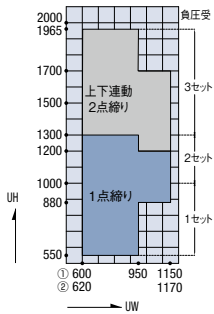

**ガラス溝幅**

18mm/24mm

30mm/36mm

36mm/36mm・48mm

**製作範囲<納入りガラス仕様>**

**【ガラス共通(H≤3060)】  
たてすべり出し窓**

- ① (30,36mm仕様の場合)
- ② (18mm仕様の場合)

**FIX窓**

- ① (36,48mm仕様の場合)
- ② (24mm仕様の場合)

**製作範囲<耐熱強化ガラス仕様>**

**【複層ガラス(H≤3060)】  
たてすべり出し窓**

- ① (30,36mm仕様の場合)
- ② (18mm仕様の場合)

**FIX窓**

- ① (36,48mm仕様の場合)
- ② (24mm仕様の場合)

**b-b たてすべり出し窓**

**c-c FIX窓**