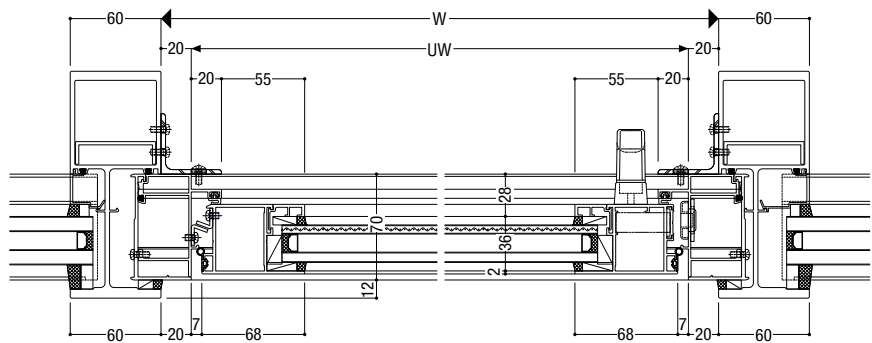

**ガラス溝幅**

18mm/24mm

30mm/36mm

36mm/36mm・48mm

**製作範囲<納入りガラス仕様>**

**【ガラス共通(H≤3060)】  
たてすべり出し窓**

- ① (30,36mm仕様の場合)
- ② (18mm仕様の場合)

**FIX窓**

- ① (36,48mm仕様の場合)
- ② (24mm仕様の場合)

**製作範囲<耐熱強化ガラス仕様>**

**【複層ガラス(H≤3060)】  
たてすべり出し窓**

- ① (30,36mm仕様の場合)
- ② (18mm仕様の場合)

**FIX窓**

- ① (36,48mm仕様の場合)
- ② (24mm仕様の場合)

**b-b たてすべり出し窓**

**c-c FIX窓**