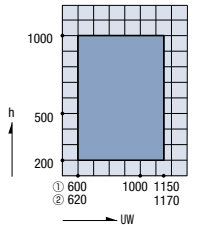

**ガラス溝幅**

18mm/24mm

30mm/36mm

36mm/36mm・48mm

**製作範囲<納入りガラス仕様>**

**【ガラス共通(H≤3060)】  
たてすべり出し窓**

- ① (30,36mm仕様の場合)
- ② (18mm仕様の場合)

**FIX窓**

- ① (36,48mm仕様の場合)
- ② (24mm仕様の場合)

**製作範囲<耐熱強化ガラス仕様>**

**【複層ガラス(H≤3060)】  
たてすべり出し窓**

- ① (30,36mm仕様の場合)
- ② (18mm仕様の場合)

**FIX窓**

- ① (36,48mm仕様の場合)
- ② (24mm仕様の場合)

**b-b たてすべり出し窓**

**c-c FIX窓**