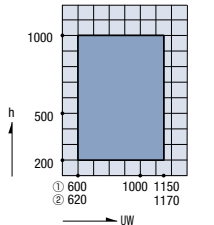

**ガラス溝幅**

18mm/24mm

30mm/36mm

36mm/36mm・48mm

**製作範囲<納入りガラス仕様>**

**【ガラス共通(H≤3060)】  
たてすべり出し窓**

- ① (30,36mm仕様の場合)
- ② (18mm仕様の場合)

**FIX窓**

- ① (36,48mm仕様の場合)
- ② (24mm仕様の場合)

**製作範囲<耐熱強化ガラス仕様>**

**【複層ガラス(H≤3060)】  
たてすべり出し窓**

- ① (30,36mm仕様の場合)
- ② (18mm仕様の場合)

**FIX窓**

- ① (36,48mm仕様の場合)
- ② (24mm仕様の場合)

**b-b たてすべり出し窓**

**c-c FIX窓**