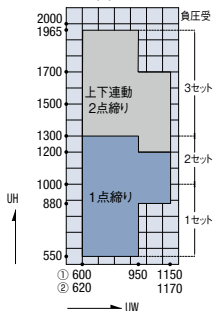

**ガラス溝幅**

18mm/24mm

30mm/36mm

36mm/36mm・48mm

**製作範囲<納入りガラス仕様>**

**【ガラス共通(H≤3060)】  
たてすべり出し窓**

- ① (30,36mm仕様の場合)
- ② (18mm仕様の場合)

**FIX窓**

- ① (36,48mm仕様の場合)
- ② (24mm仕様の場合)

**製作範囲<耐熱強化ガラス仕様>**

**【複層ガラス(H≤3060)】  
たてすべり出し窓**

- ① (30,36mm仕様の場合)
- ② (18mm仕様の場合)

**FIX窓**

- ① (36,48mm仕様の場合)
- ② (24mm仕様の場合)

**b-b たてすべり出し窓**

**c-c FIX窓**