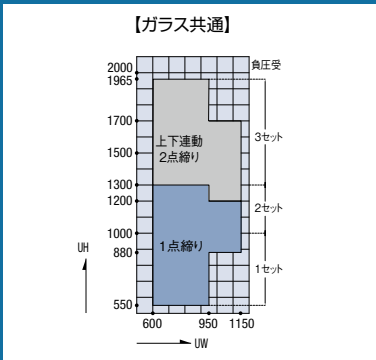

ガラス溝幅

18mm・30mm・36mm

■ 製作範囲〈網入りガラス仕様〉

b—b