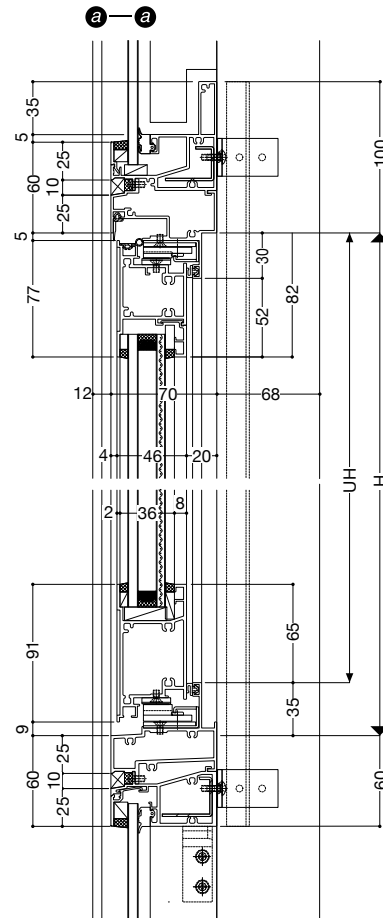

ガラス溝幅

18mm・30mm・36mm

■ 製作範囲〈網入りガラス仕様〉

b—b