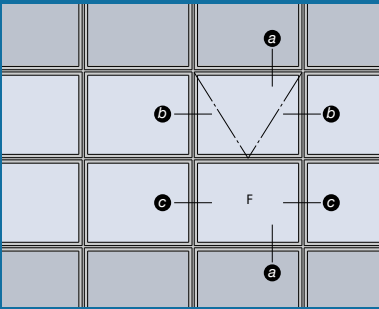

Comfort N  
インペイ式外倒し排煙窓 / FIX窓

ガラス溝幅

20mm/20mm

36mm/36mm

36mm/48mm

製作範囲(納入りガラス仕様)

【ガラス共通(H≤3090)】

インペイ式外倒し排煙窓