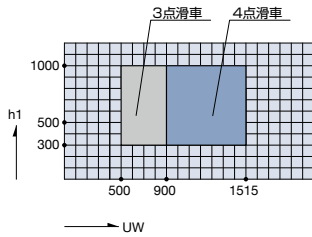

Comfort N  
インペイ式外倒し排煙窓 / FIX窓

ガラス溝幅

20mm/20mm

36mm/36mm

36mm/48mm

製作範囲(納入りガラス仕様)

【ガラス共通(H≤3090)】

インペイ式外倒し排煙窓