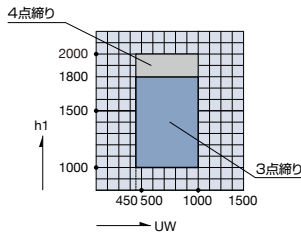

ガラス溝幅

36mm/36mm

■ 製作範囲(網入りガラス仕様)

【ガラス共通(H≤3090)】  
たてすべり出し窓

FIX窓

■ 製作範囲(耐熱強化ガラス仕様)

【複層ガラス(H≤2890)】  
たてすべり出し窓

FIX窓