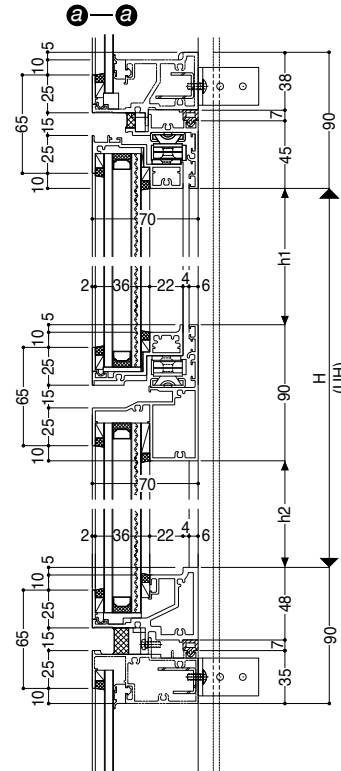

ガラス溝幅

36mm/36mm

■ 製作範囲(網入りガラス仕様)

【ガラス共通(H≤3090)】  
たてすべり出し窓

FIX窓

■ 製作範囲(耐熱強化ガラス仕様)

【複層ガラス(H≤2890)】  
たてすべり出し窓

FIX窓

b-b たてすべり出し窓

c-c FIX窓