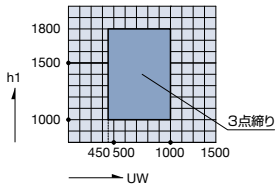

ガラス溝幅

36mm/36mm

■ 製作範囲(網入りガラス仕様)

【ガラス共通(H≤3090)】  
たてすべり出し窓

FIX窓

■ 製作範囲(耐熱強化ガラス仕様)

【複層ガラス(H≤2890)】  
たてすべり出し窓

FIX窓