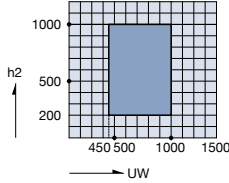

ガラス溝幅

36mm/36mm

■ 製作範囲(網入りガラス仕様)

【ガラス共通(H≤3090)】  
たてすべり出し窓

FIX窓

■ 製作範囲(耐熱強化ガラス仕様)

【複層ガラス(H≤2890)】  
たてすべり出し窓

FIX窓