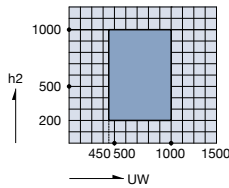

ガラス溝幅

36mm/36mm

■ 製作範囲(網入りガラス仕様)

【ガラス共通(H≤3090)】  
たてすべり出し窓

FIX窓

■ 製作範囲(耐熱強化ガラス仕様)

【複層ガラス(H≤2890)】  
たてすべり出し窓

FIX窓