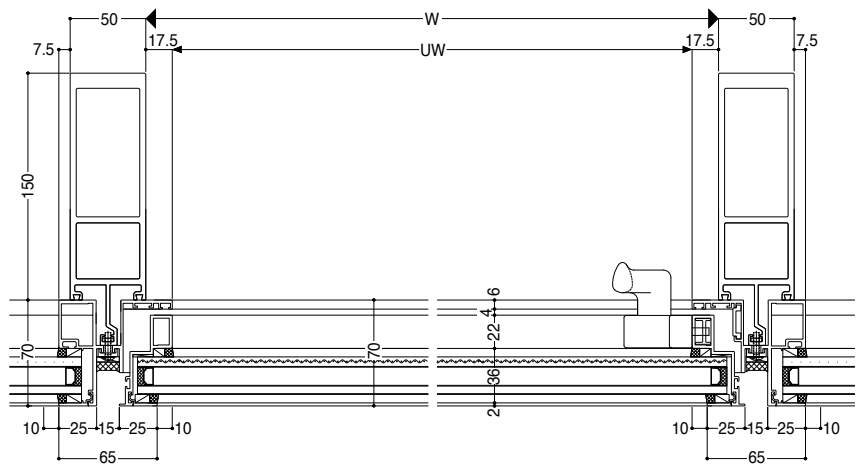

ガラス溝幅

36mm/36mm

■ 製作範囲(網入りガラス仕様)

【ガラス共通(H≤3090)】  
たてすべり出し窓

FIX窓

■ 製作範囲(耐熱強化ガラス仕様)

【複層ガラス(H≤2890)】  
たてすべり出し窓

FIX窓

b-b たてすべり出し窓

c-c FIX窓