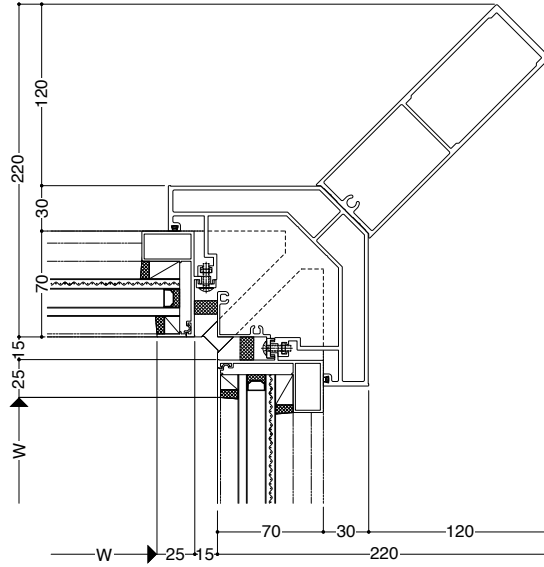

ガラス溝幅
20mm・36mm

入隅方立

出隅方立