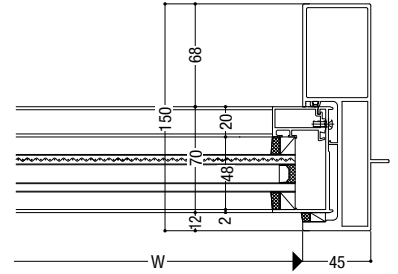

ガラス溝幅
24mm・36mm・48mm

端部方立 (L)

端部方立 (R)

端部方立 (L)

端部方立 (R)

端部方立 (L)

端部方立 (R)