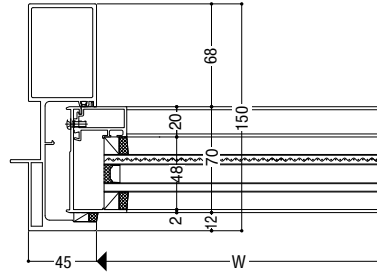

ガラス溝幅
24mm・36mm・48mm

端部方立 (L)

端部方立 (R)

端部方立 (L)

端部方立 (R)

端部方立 (L)

端部方立 (R)