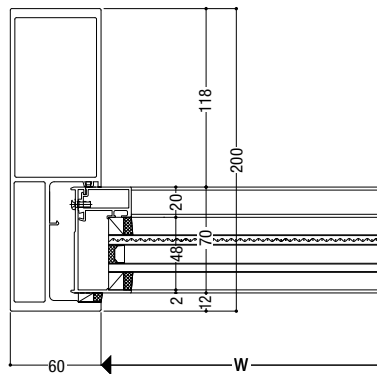

ガラス溝幅
24mm・36mm・48mm

端部方立 (L)

端部方立 (R)

端部方立 (L)

端部方立 (R)

端部方立 (L)

端部方立 (R)