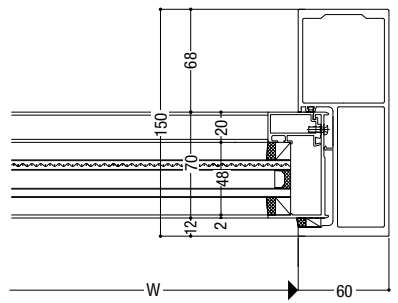

ガラス溝幅
24mm・36mm・48mm

端部方立 (L)

端部方立 (R)

端部方立 (L)

端部方立 (R)

端部方立 (L)

端部方立 (R)