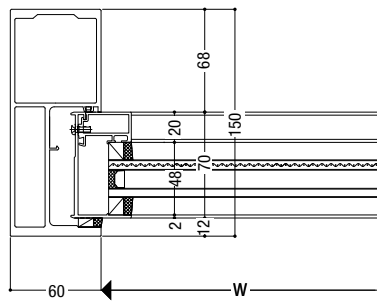

ガラス溝幅
24mm・36mm・48mm

端部方立 (L)

端部方立 (R)

端部方立 (L)

端部方立 (R)

端部方立 (L)

端部方立 (R)