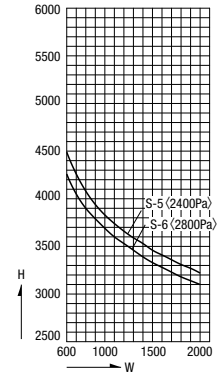

ガラス溝幅

24mm・36mm・48mm

150方立

200方立

250方立