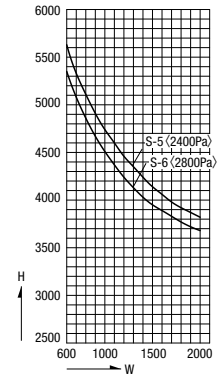

ガラス溝幅

24mm・36mm・48mm

150方立

200方立

250方立