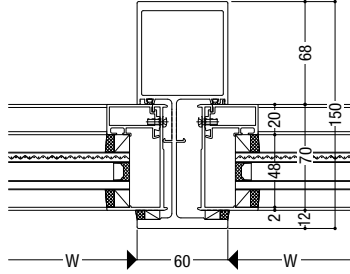

ガラス溝幅

24mm・36mm・48mm

150方立

200方立

250方立