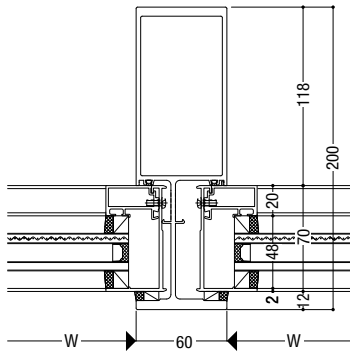

ガラス溝幅

24mm・36mm・48mm

150方立

200方立

250方立