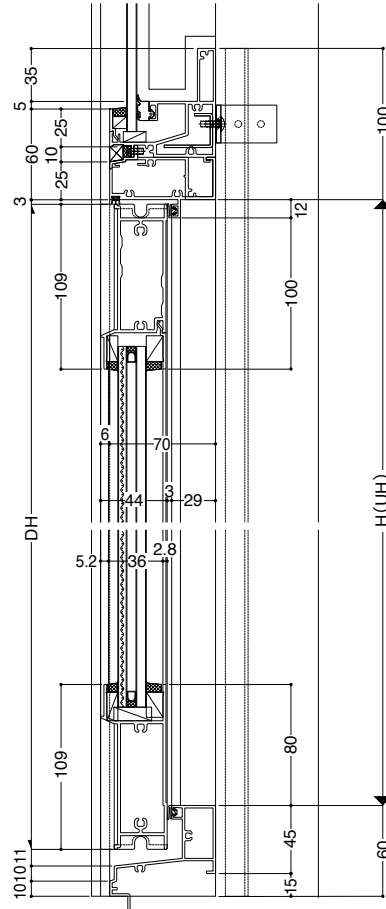

ガラス溝幅
18mm・36mm

■ 製作範囲(納入りガラス仕様)

a-a

b-b