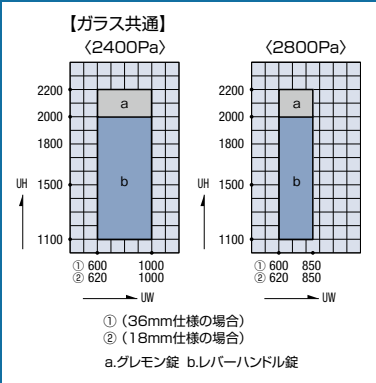

ガラス溝幅
18mm・36mm

■ 製作範囲(納入りガラス仕様)

a-a

b-b