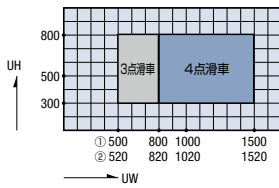

ガラス溝幅

18mm/24mm

30mm/36mm

36mm/36mm・48mm

■ 製作範囲(網入りガラス仕様)

【ガラス共通(H≤2905)】
インペイ式外倒し排煙窓

FIX窓

b-b 外倒し排煙窓