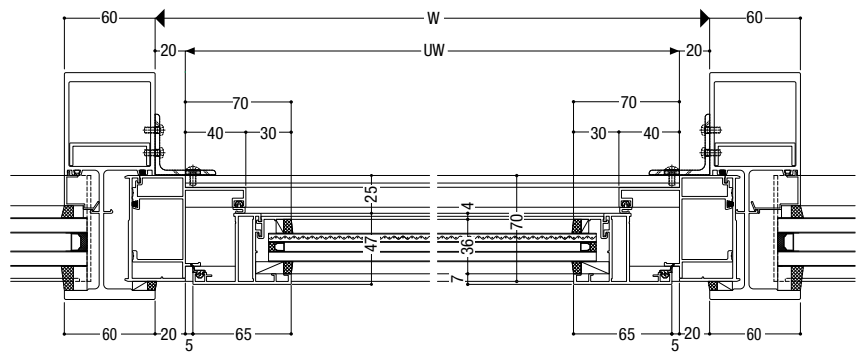

ガラス溝幅

18mm/24mm

30mm/36mm

36mm/36mm・48mm

■ 製作範囲(網入りガラス仕様)

【ガラス共通(H≤2905)】
インペイ式外倒し排煙窓

FIX窓

b-b 外倒し排煙窓