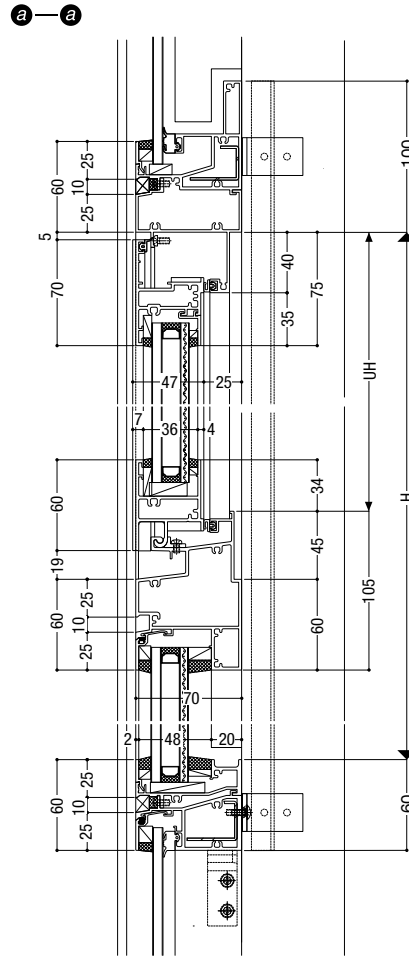

ガラス溝幅

18mm/24mm

30mm/36mm

36mm/36mm・48mm

■ 製作範囲(網入りガラス仕様)

【ガラス共通(H≤2905)】
インペイ式外倒し排煙窓

FIX窓

b-b 外倒し排煙窓