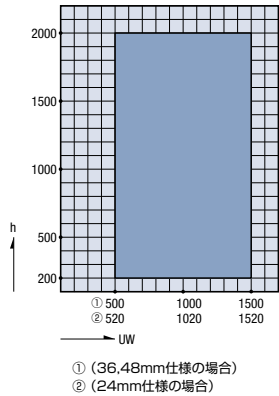

ガラス溝幅

18mm/24mm

30mm/36mm

36mm/36mm・48mm

■ 製作範囲(網入りガラス仕様)

【ガラス共通(H≤2905)】
インペイ式外倒し排煙窓

FIX窓

b-b 外倒し排煙窓