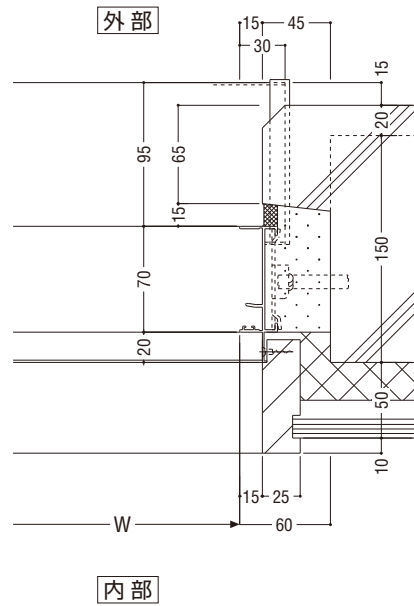

一般納まり (抱き納まり)

RC 打ち放し (腰窓)

FNS-70 引違い窓