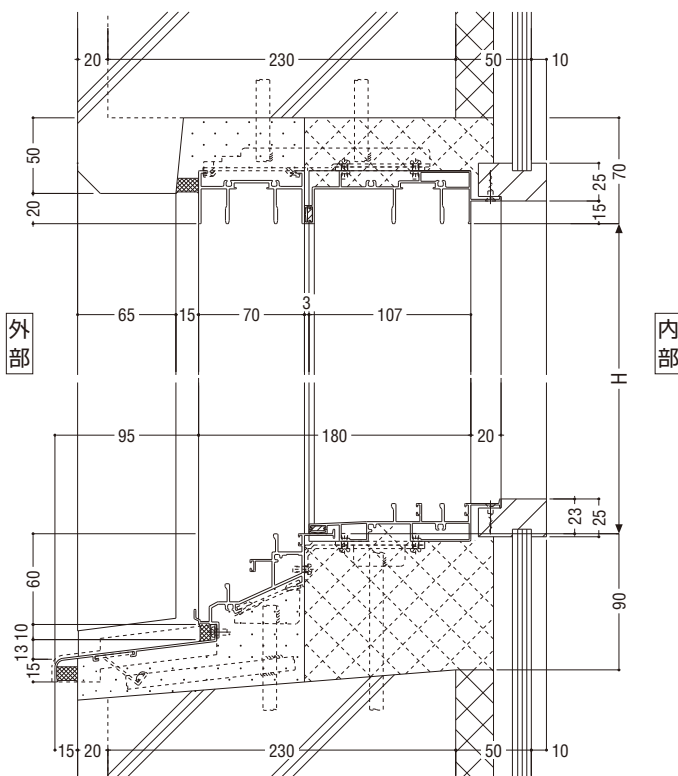

一般納まり (抱き納まり)

RC 打ち放し (腰窓)

二重サッシ 引違い窓