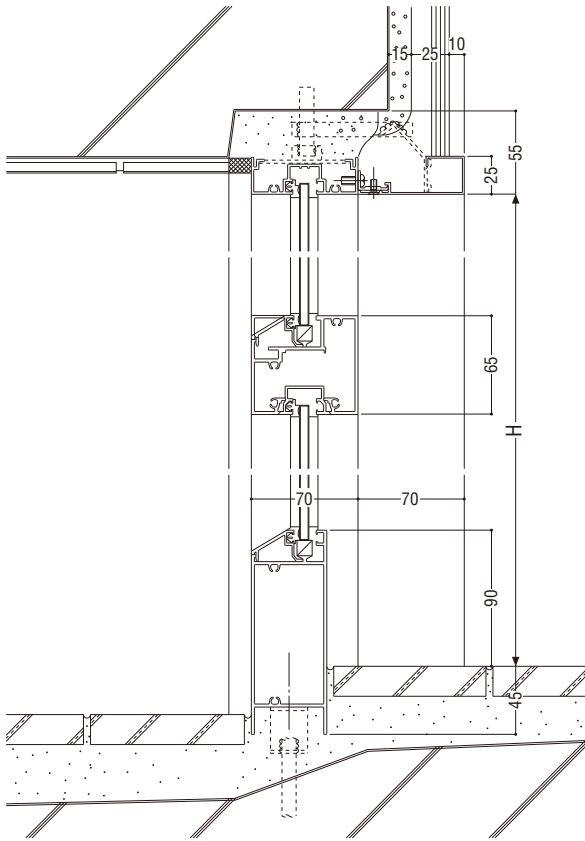

RC納まり

一般スクリーン

NFB FIXスクリーン