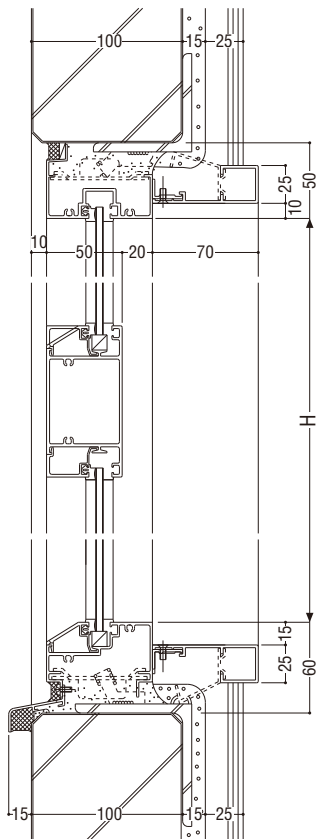

ALC納まり

一般スクリーン

NFB FIXスクリーン