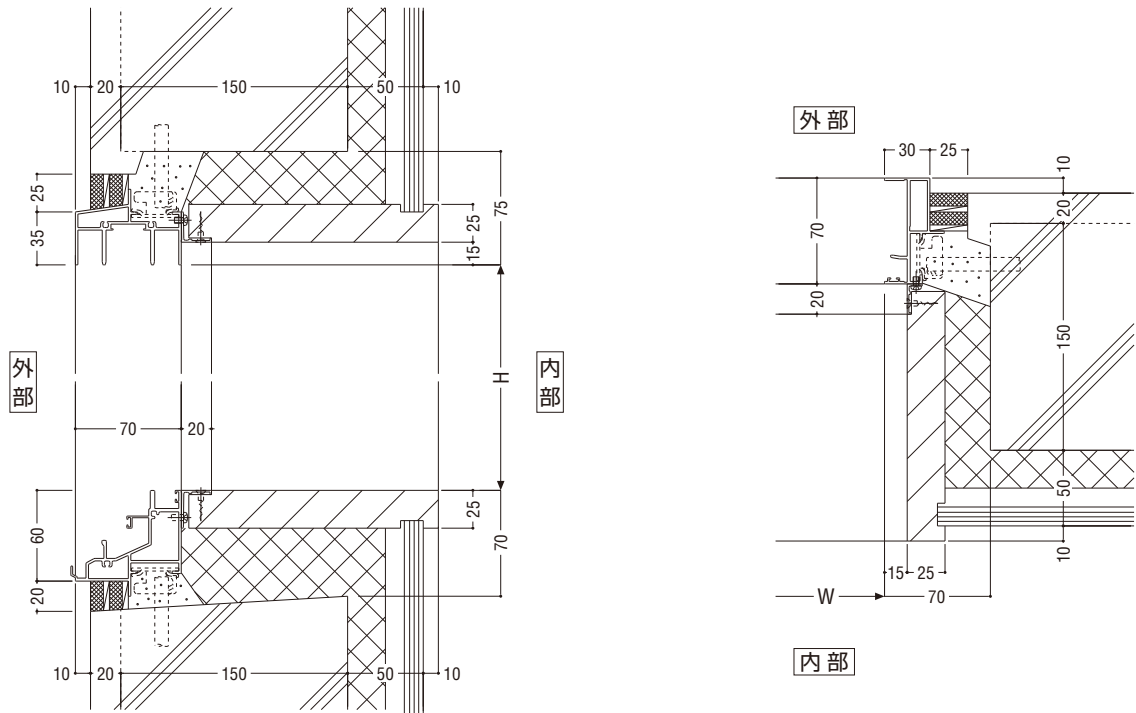

腰窓

FNS-70 引違い窓

納まり参考図

SC(半外)納まり

腰窓

FNS-70 引違い窓

SC(全外)納まり

腰窓

二重サッシ 引違い窓

面付け納まり

RC打ち放し(腰窓)

バリアフリー納まり

RCタイル貼り(抱き納まり掃き出し窓)

FNS-70下枠フラットサッシ
引違い窓

RC納まり

一般スクリーン