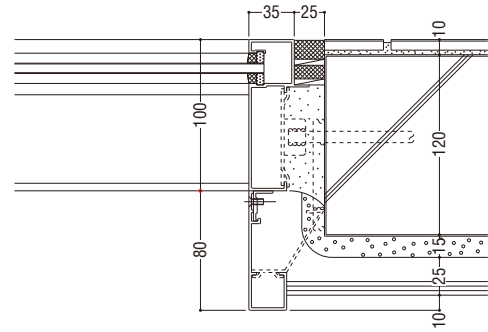

腰窓

FNS-70 引違い窓

納まり参考図

SC(半外)納まり

腰窓

FNS-70 引違い窓

SC(全外)納まり

腰窓

二重サッシ 引違い窓

面付け納まり

RC打ち放し(腰窓)

バリアフリー納まり

RCタイル貼り(抱き納まり掃き出し窓)

FNS-70下枠フラットサッシ
引違い窓

RC納まり

一般スクリーン

NFB FIXスクリーン

ALC納まり

一般スクリーン

NFB FIXスクリーン

納まり参考図

RC納まり

一般スクリーン

ニューサンフェイスF型
FIX スクリーン