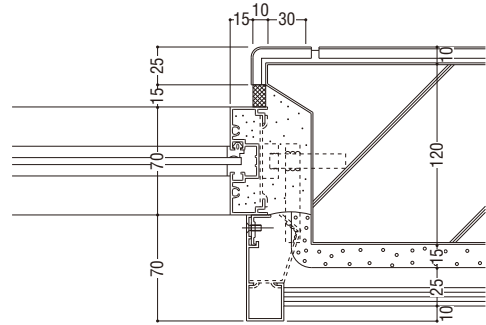

RC納まり

一般スクリーン

NFB FIXスクリーン