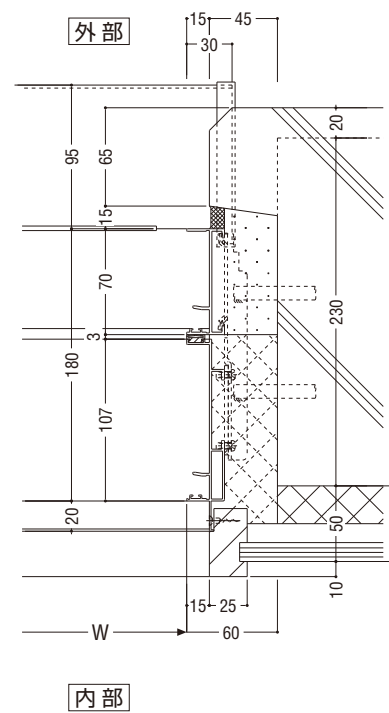

一般納まり (抱き納まり)

RC 打ち放し (腰窓)

二重サッシ 引違い窓