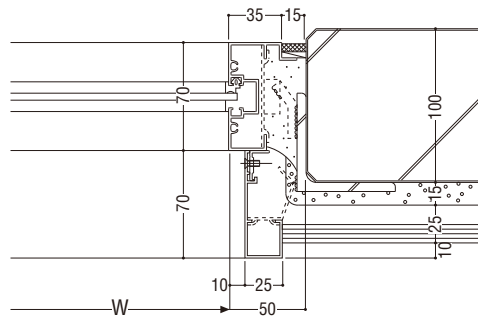

ALC納まり

一般スクリーン

NFB FIXスクリーン