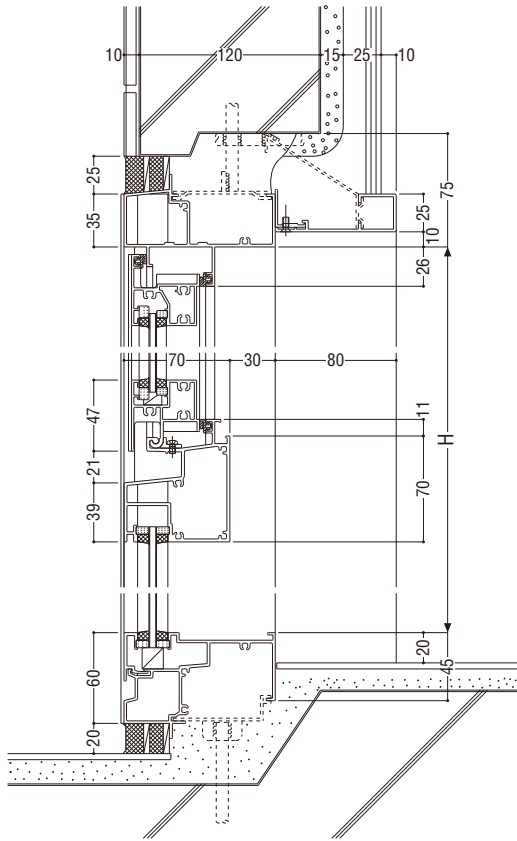

腰窓

FNS-70 引違い窓

納まり参考図

SC(半外)納まり

腰窓

FNS-70 引違い窓

SC(全外)納まり

腰窓

二重サッシ 引違い窓

面付け納まり

RC打ち放し(腰窓)

バリアフリー納まり

RCタイル貼り(抱き納まり掃き出し窓)

FNS-70下枠フラットサッシ
引違い窓

RC納まり

一般スクリーン

NFB FIXスクリーン

ALC納まり

一般スクリーン

NFB FIXスクリーン

納まり参考図

RC納まり

一般スクリーン

ニューサンフェイスF型
FIX スクリーン