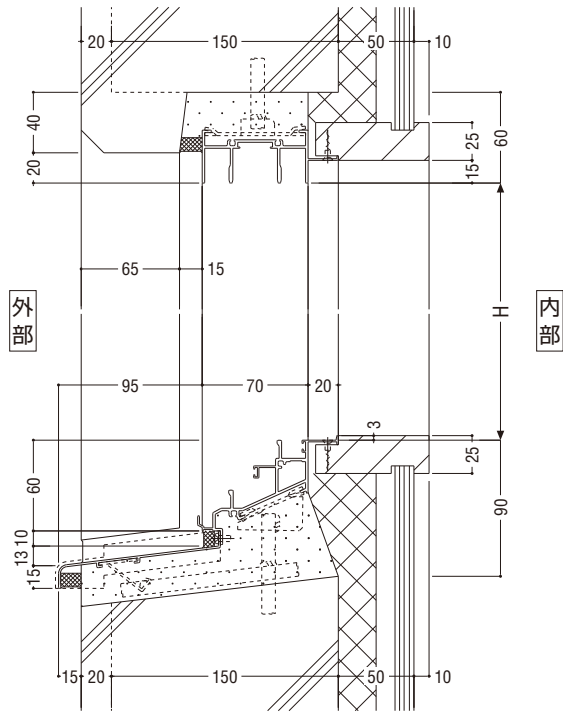

一般納まり (抱き納まり)

RC 打ち放し (腰窓)

FNS-70 引違い窓