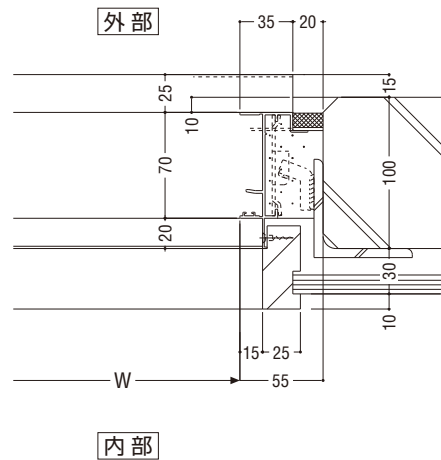

ALC 納まり

腰窓

FNS-70 引違い窓