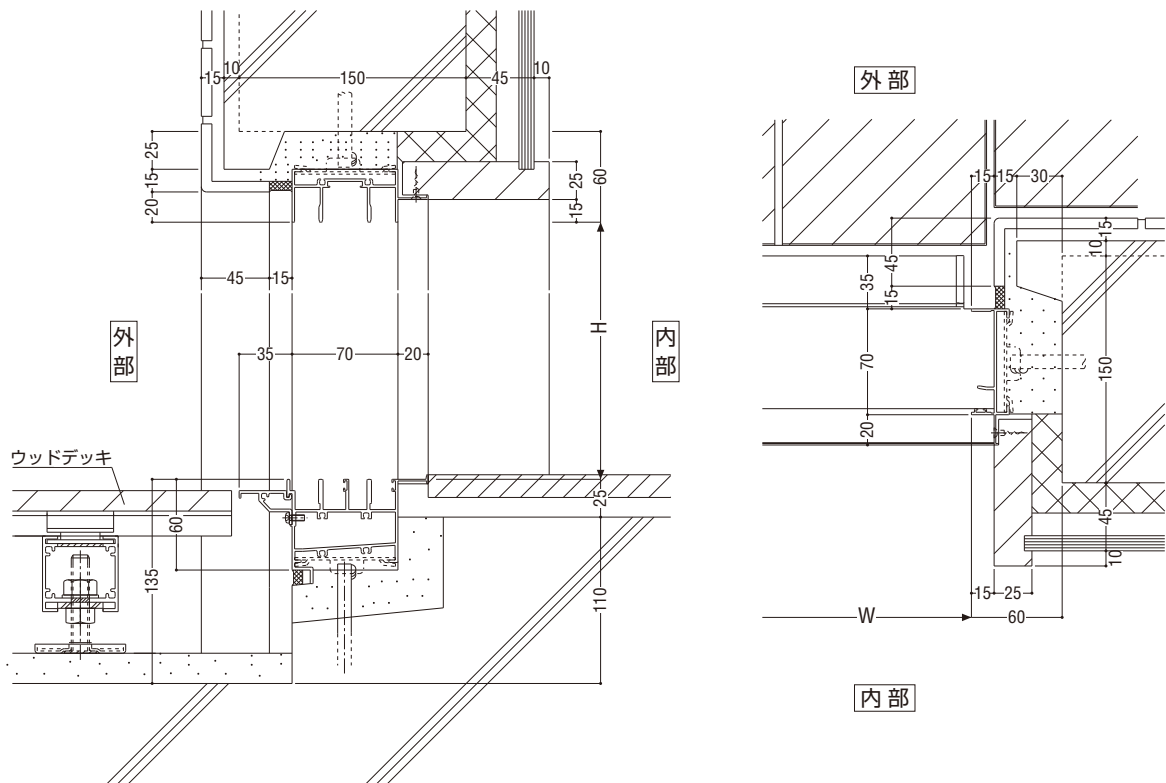

腰窓

FNS-70 引違い窓

納まり参考図

SC(半外)納まり

腰窓

FNS-70 引違い窓

SC(全外)納まり

腰窓

二重サッシ 引違い窓

面付け納まり

RC打ち放し(腰窓)

バリアフリー納まり

RCタイル貼り(抱き納まり掃き出し窓)

FNS-70下枠フラットサッシ
引違い窓

RC納まり

一般スクリーン