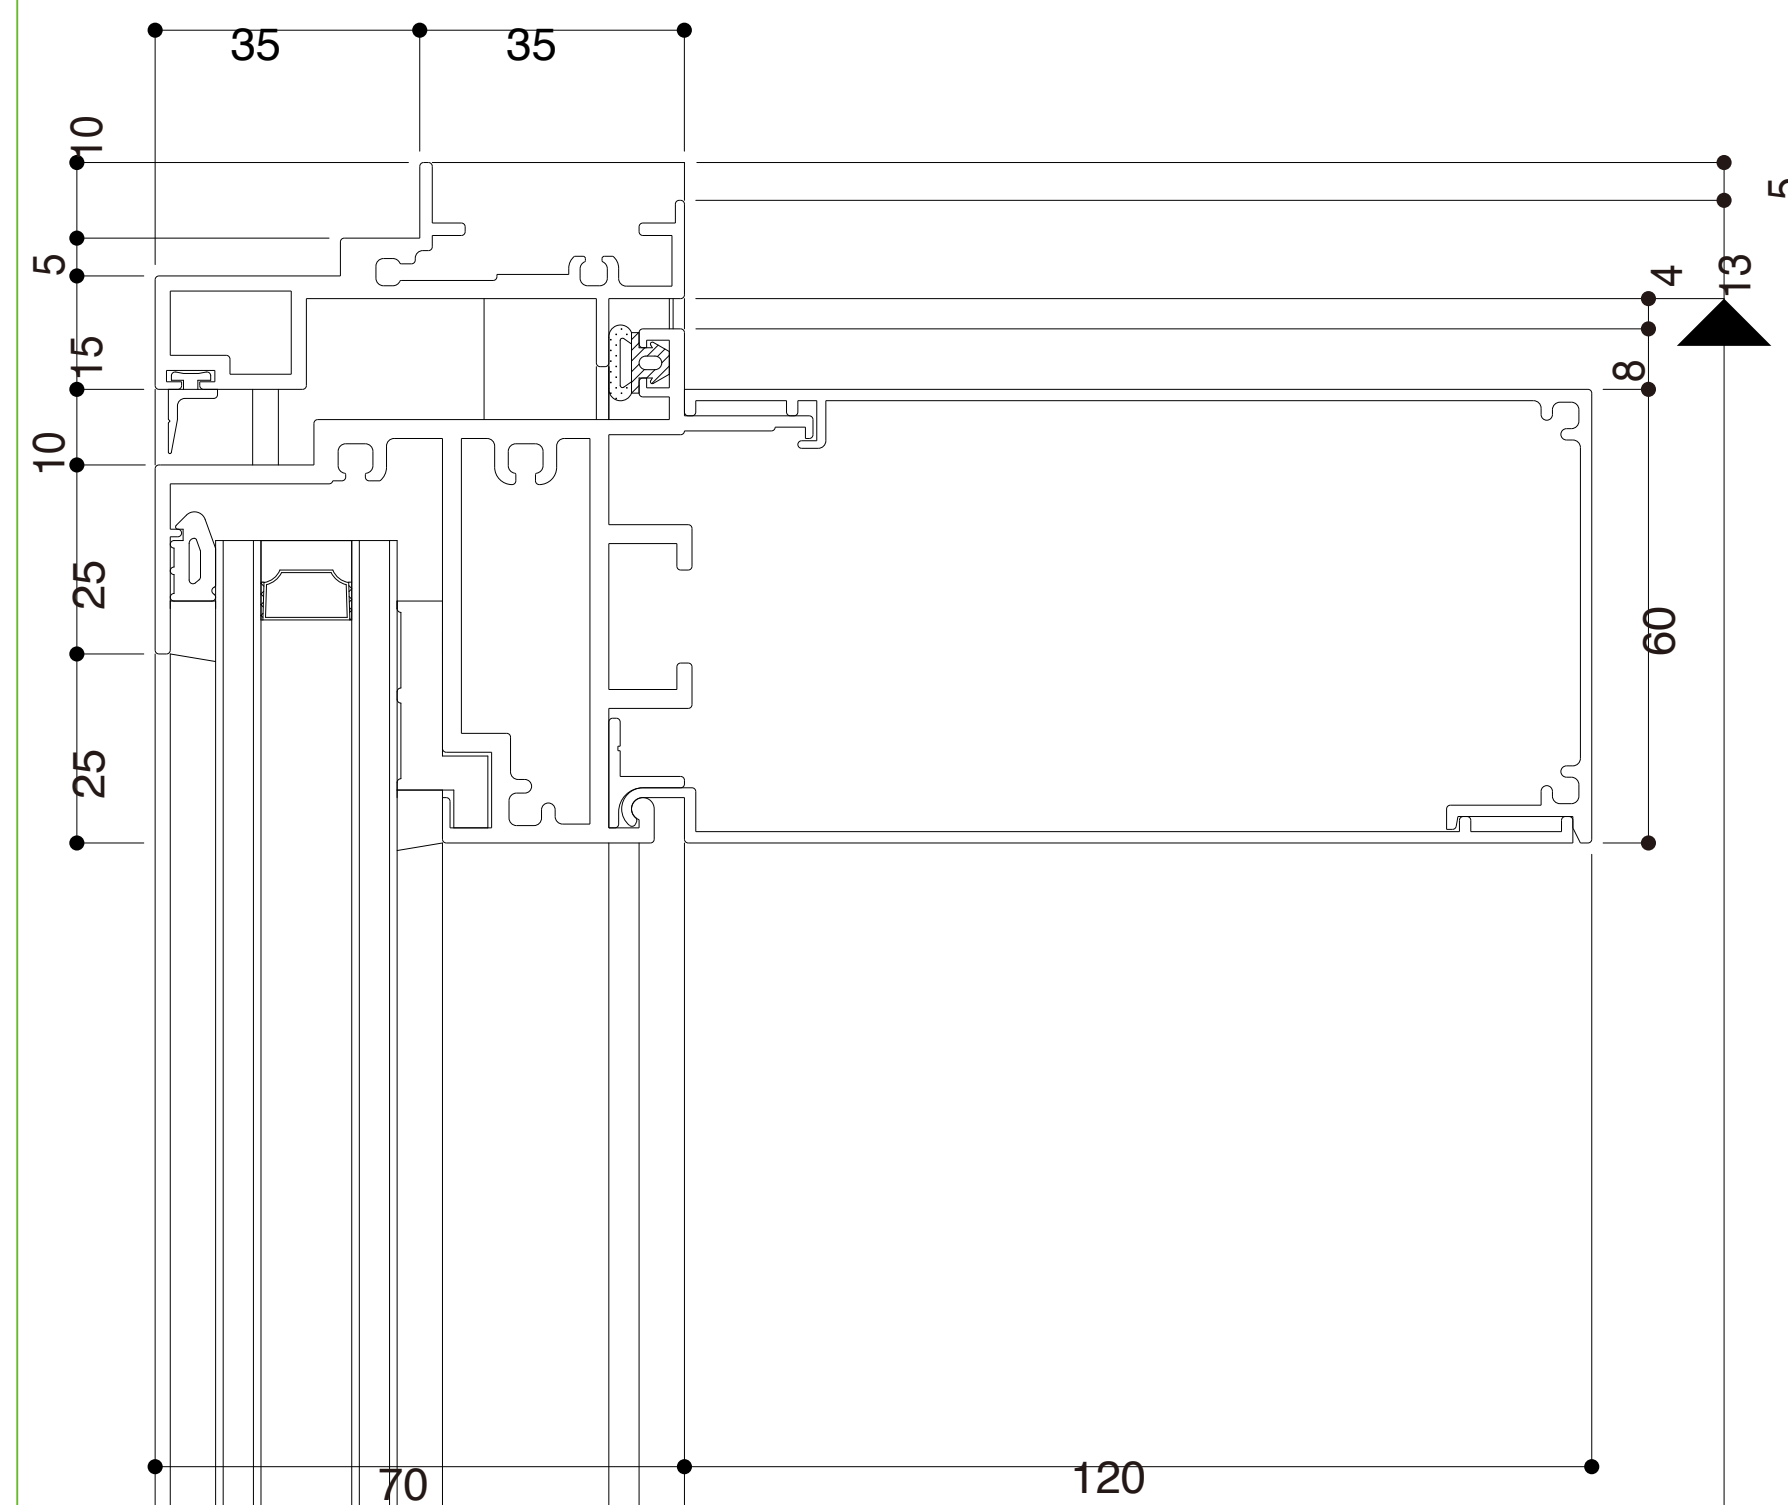

軸上

A部  
ギヤードケーブル  
固定部

B部  
ピン・スライド  
部分

※参考  
最大Hの場合の障子の出幅

軸下

C部 軸下

D部 軸上