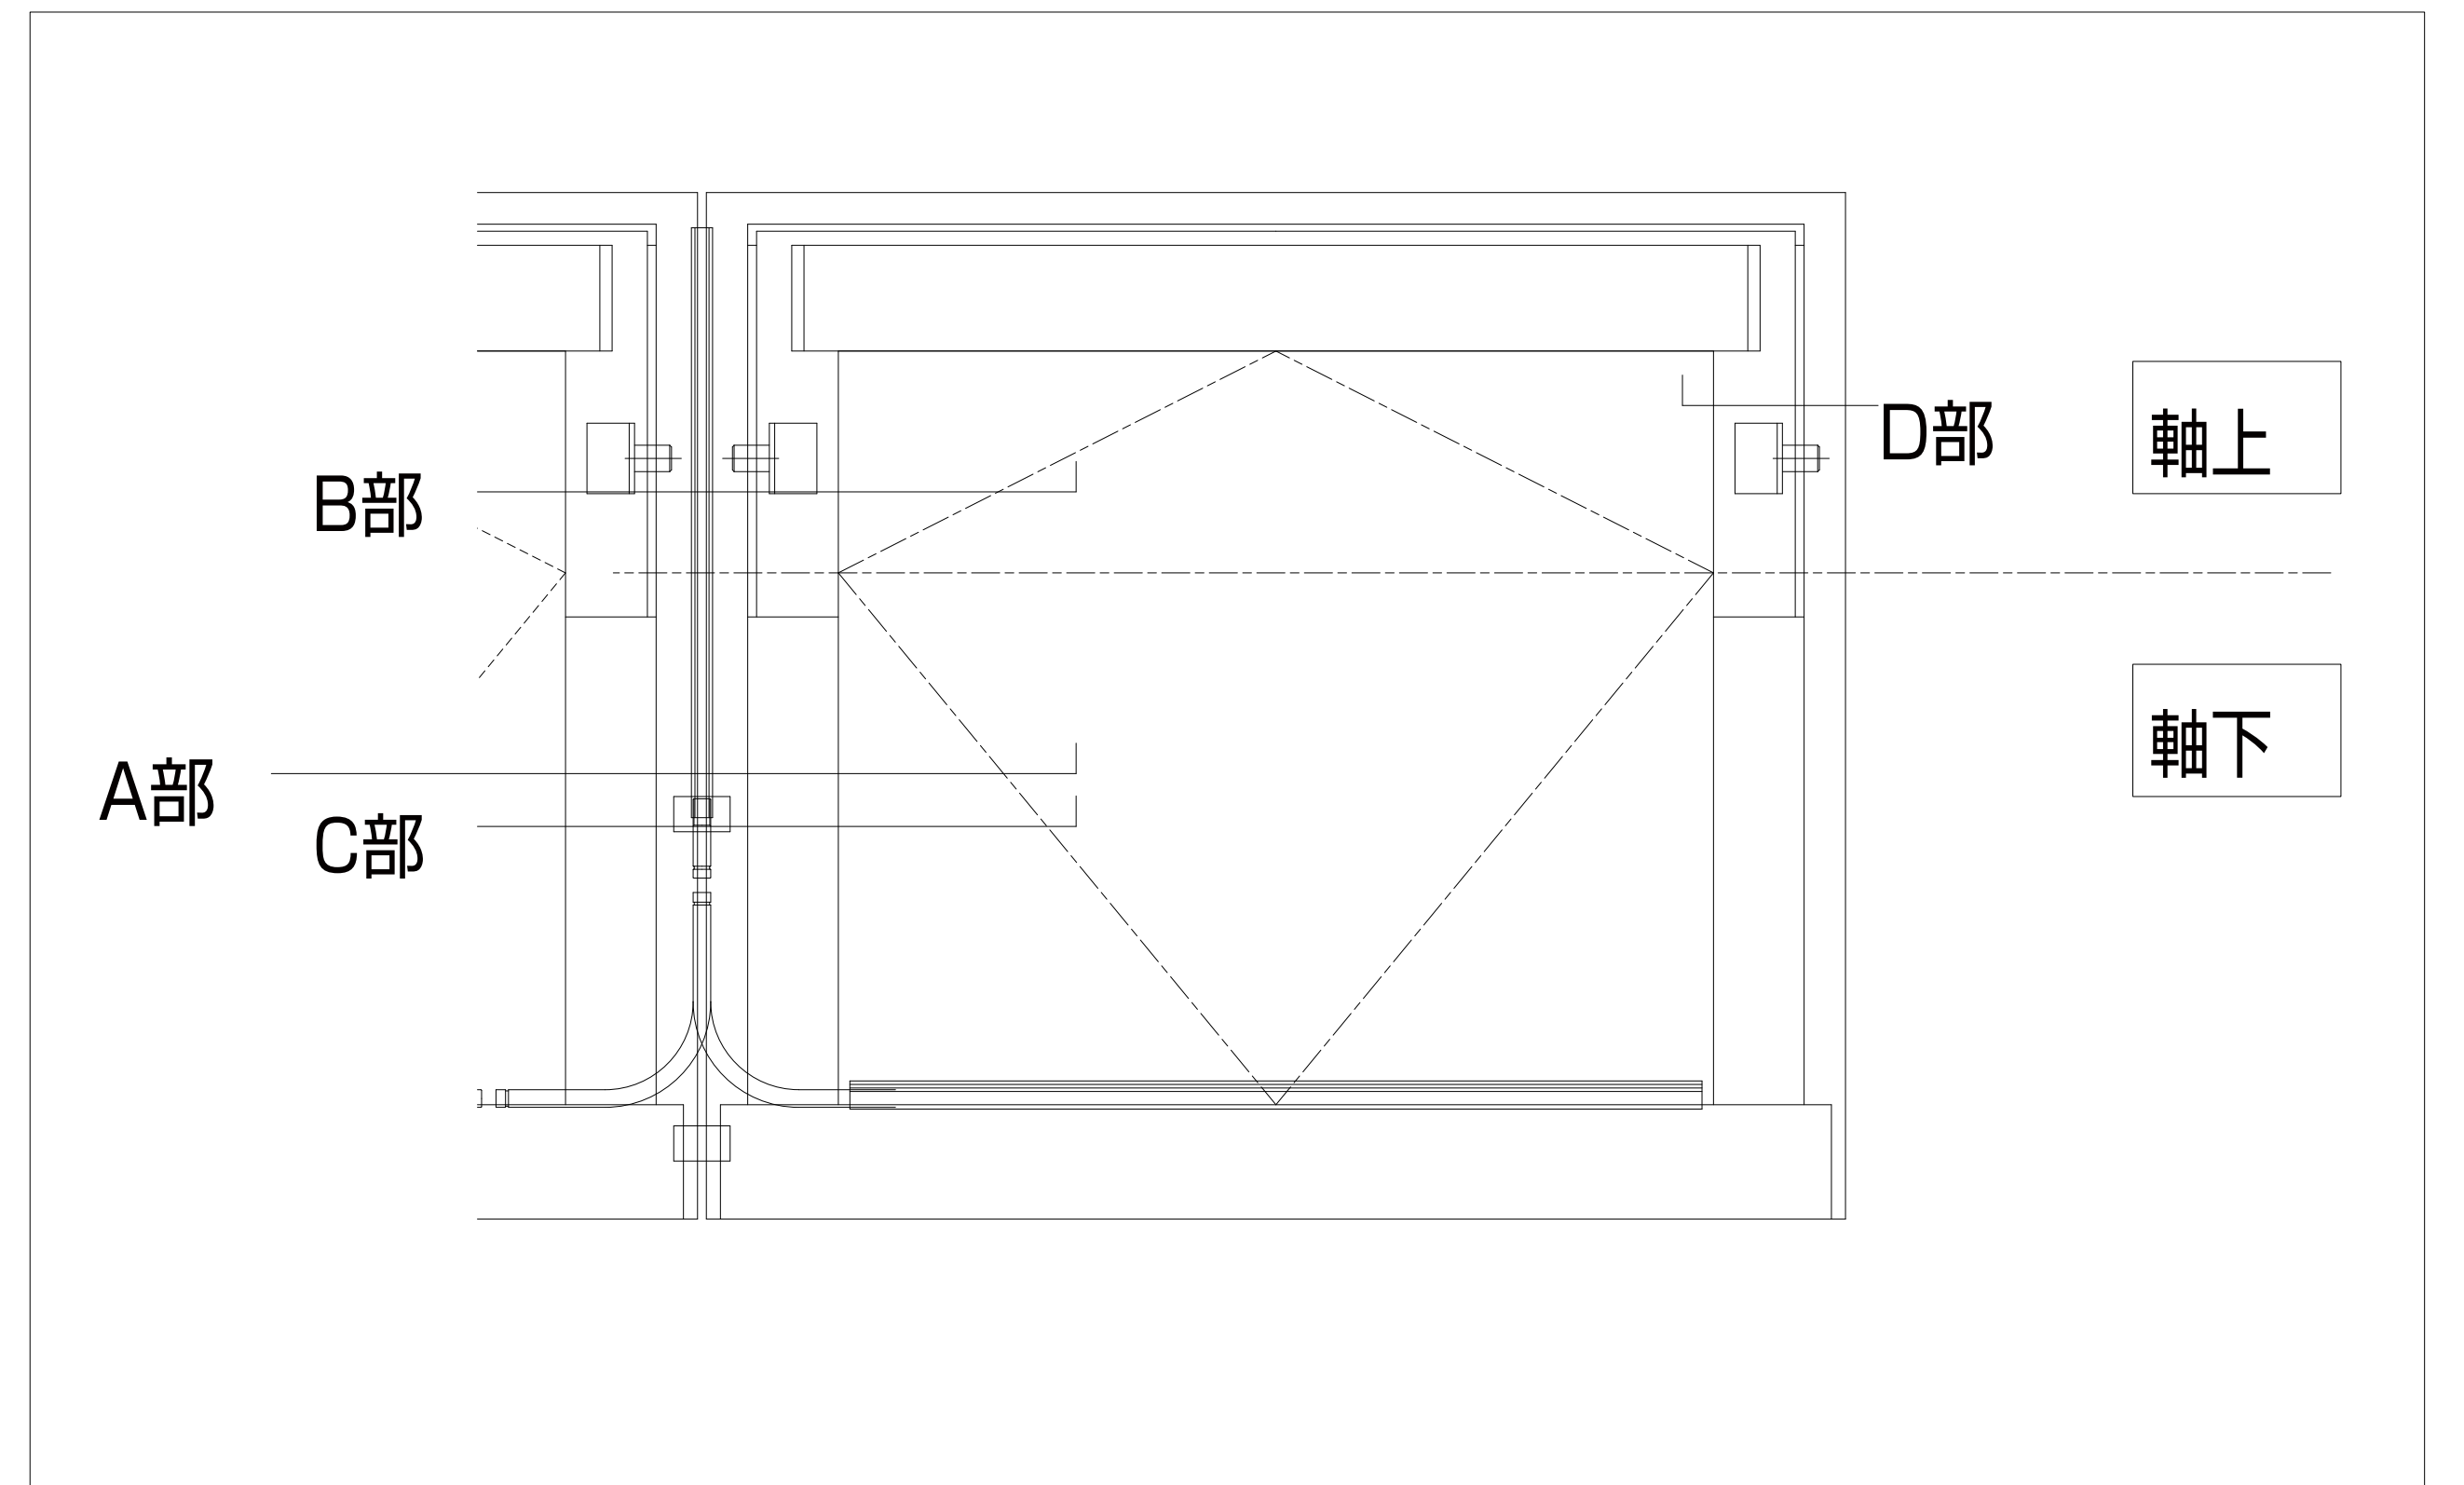

軸上

A部  
ギヤードケーブル  
固定部

B部  
ピン・スライド  
部分

※参考  
最大Hの場合の障子の出幅

軸下

C部 軸下

D部 軸上