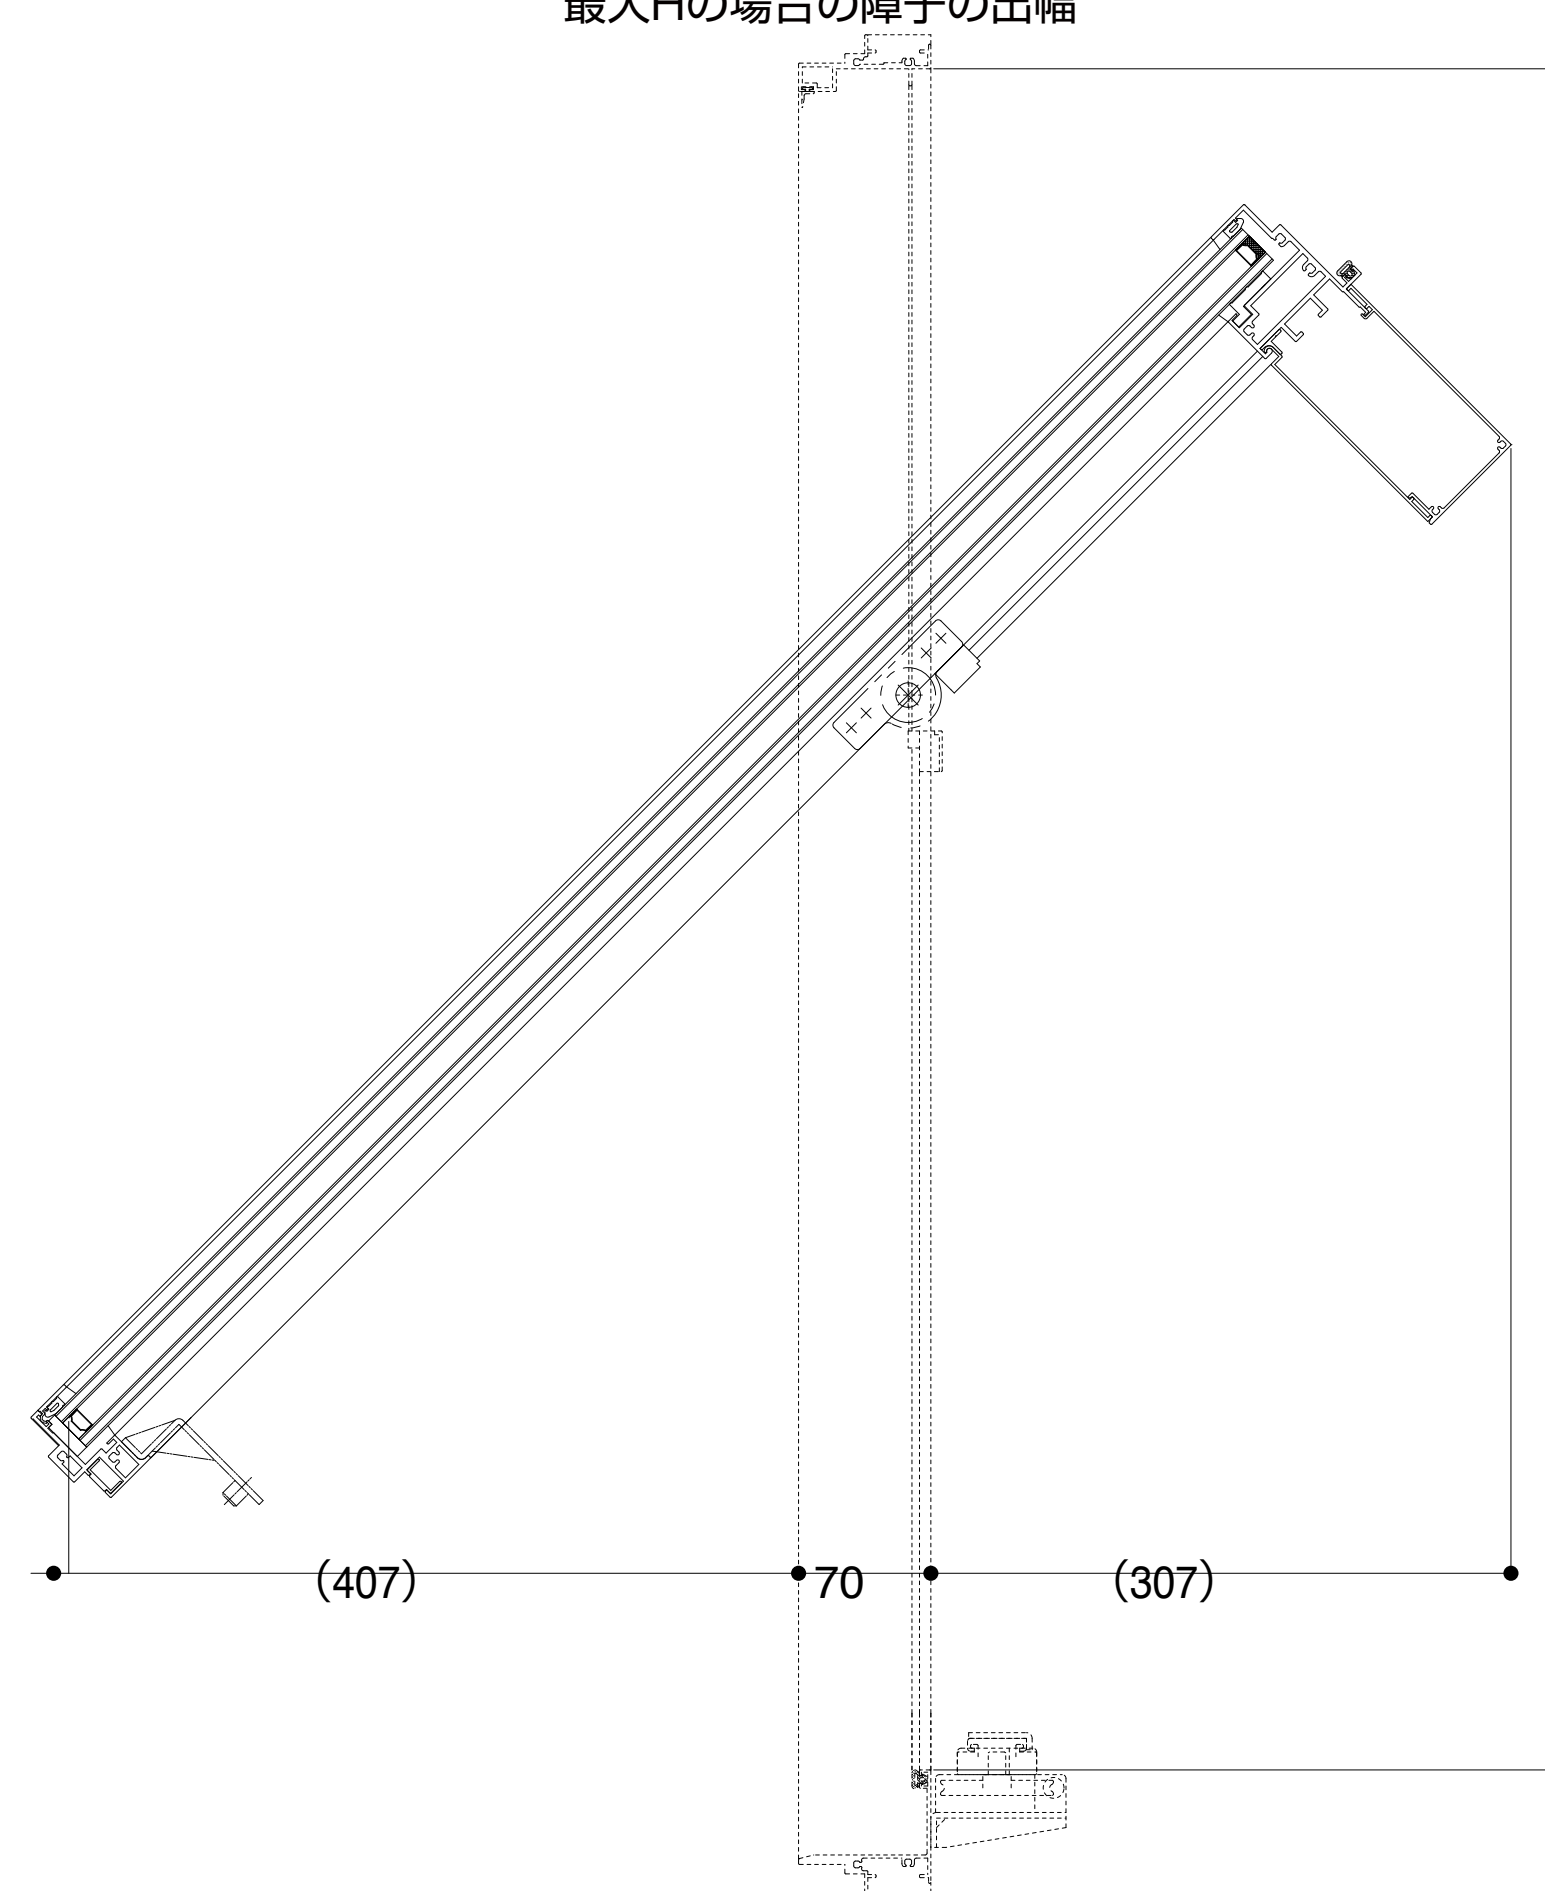

軸上

A部  
ギヤードケーブル  
固定部

B部  
ピン・スライド  
部分

※参考  
最大Hの場合の障子の出幅

軸下

C部 軸下

D部 軸上