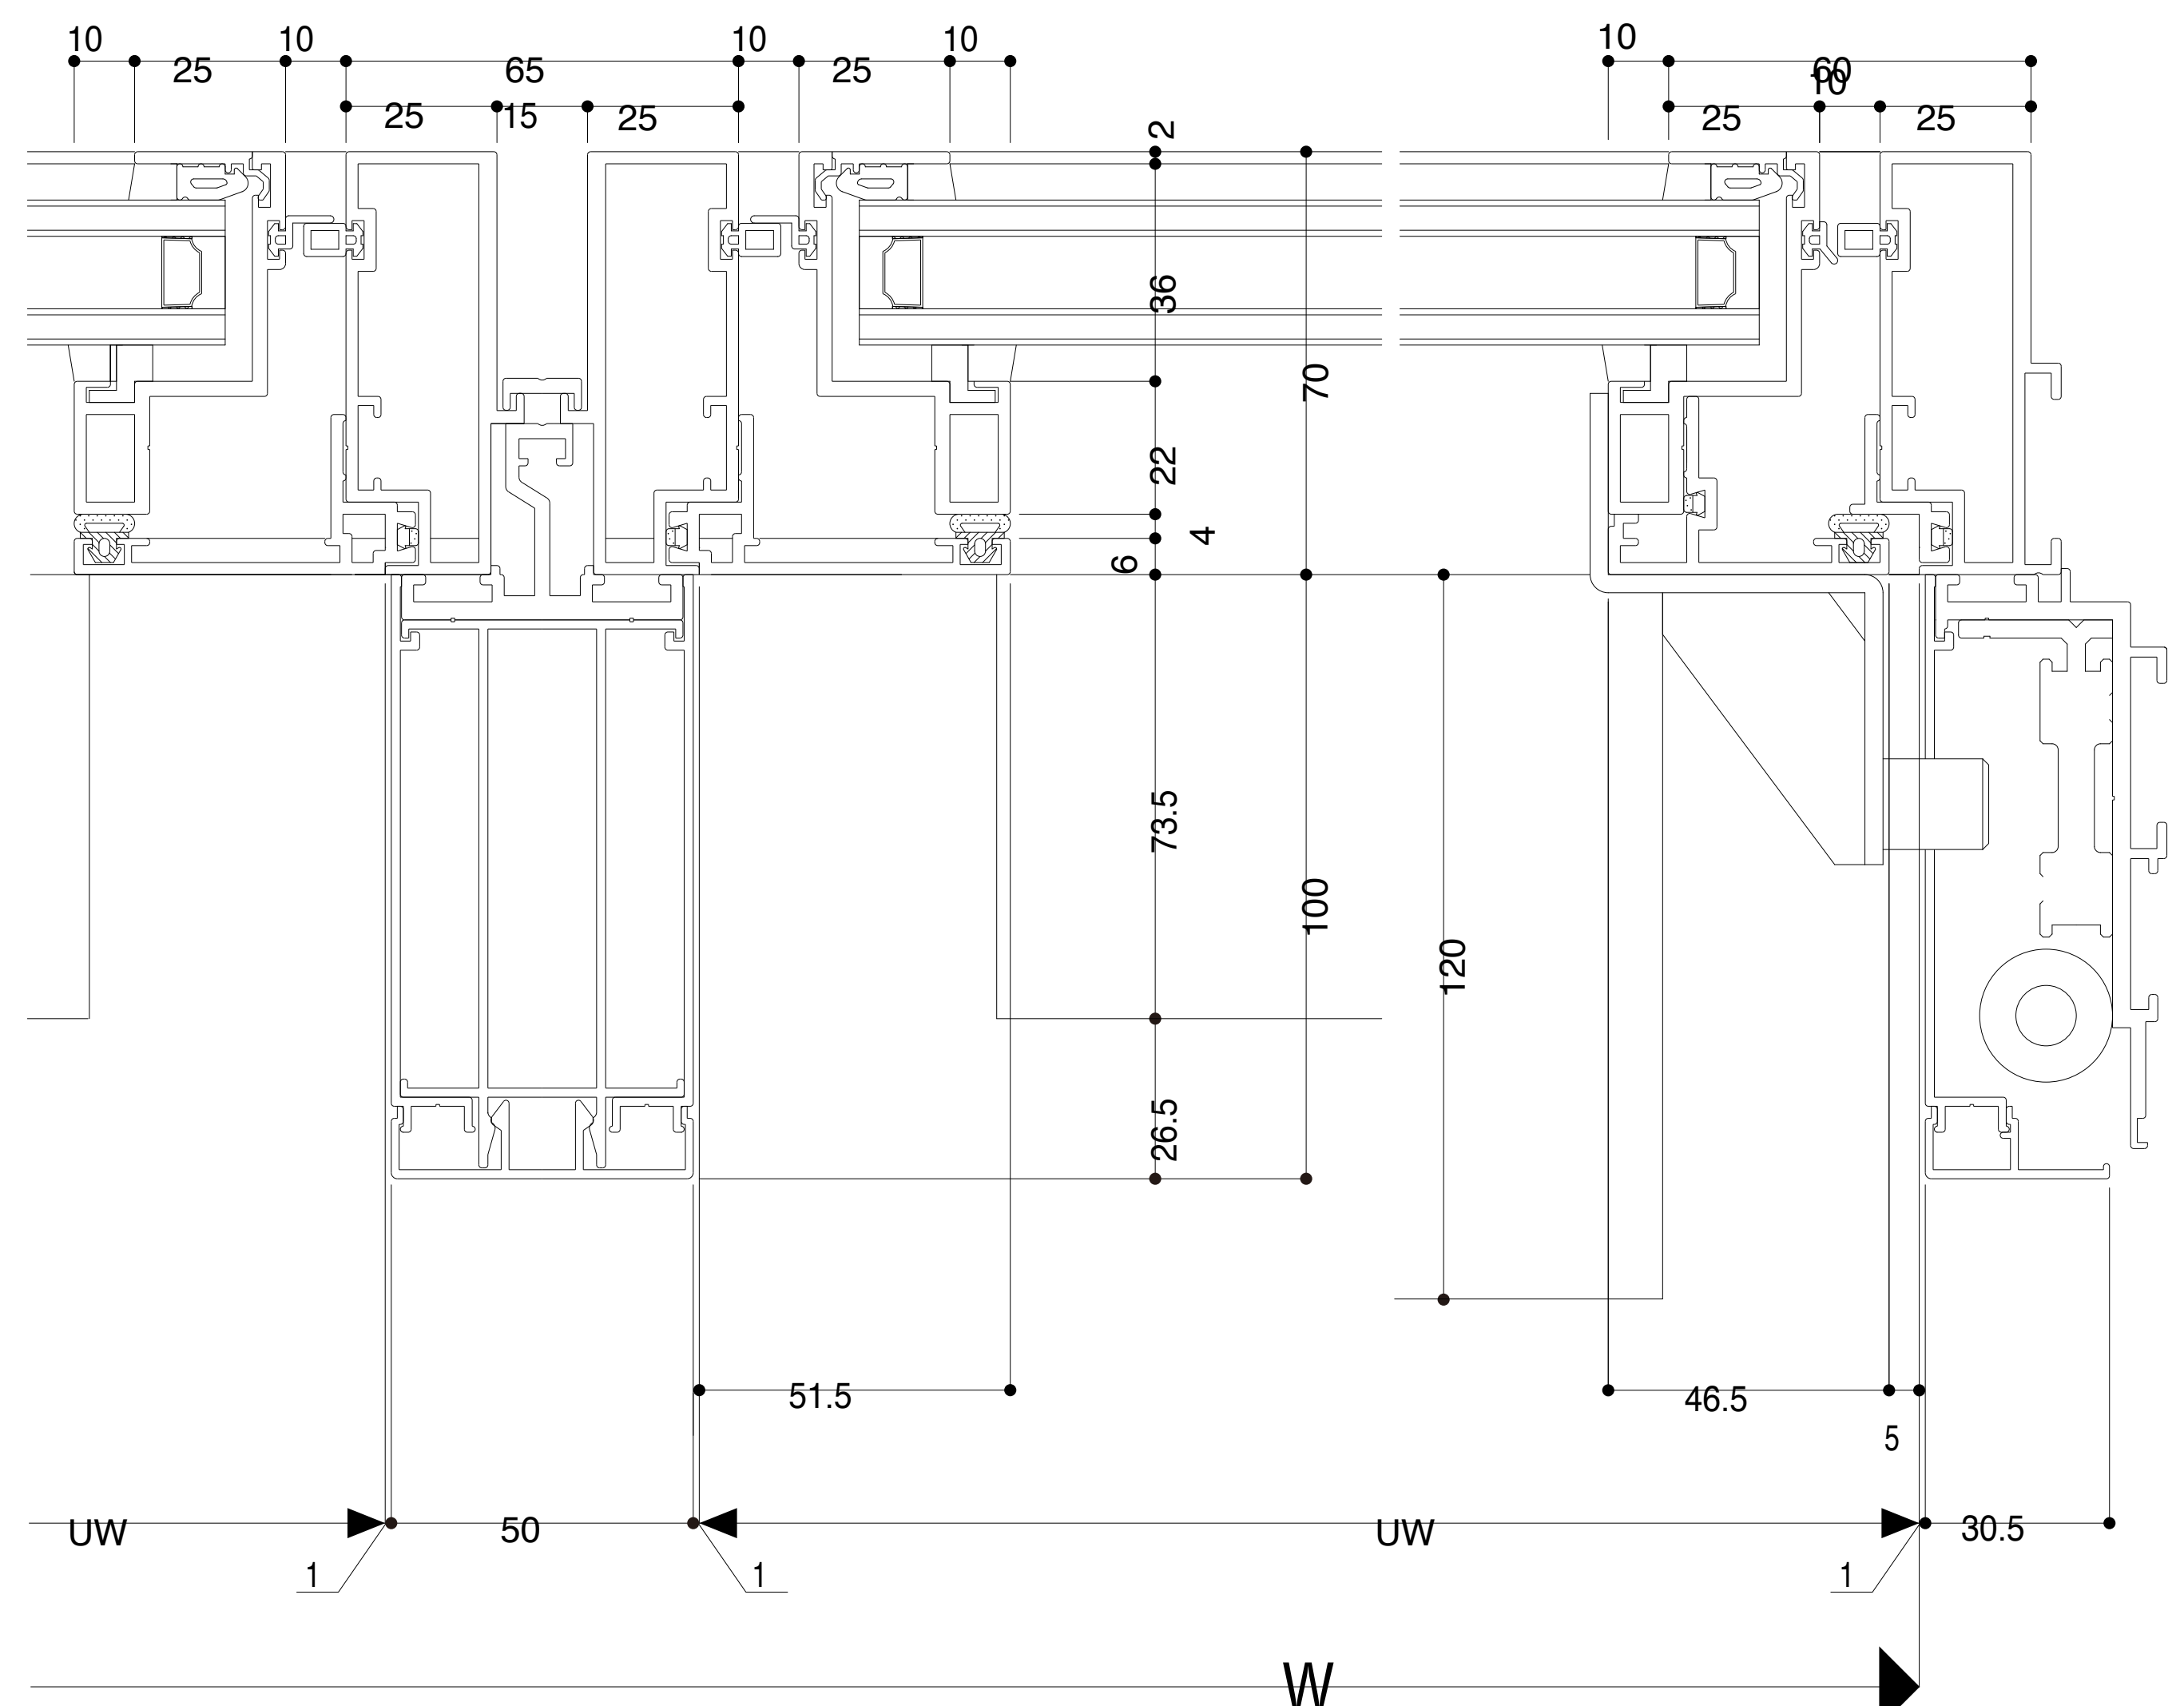

軸上

A部  
ギヤードケーブル  
固定部

B部  
ピン・スライド  
部分

※参考  
最大Hの場合の障子の出幅

軸下

C部 軸下

D部 軸上