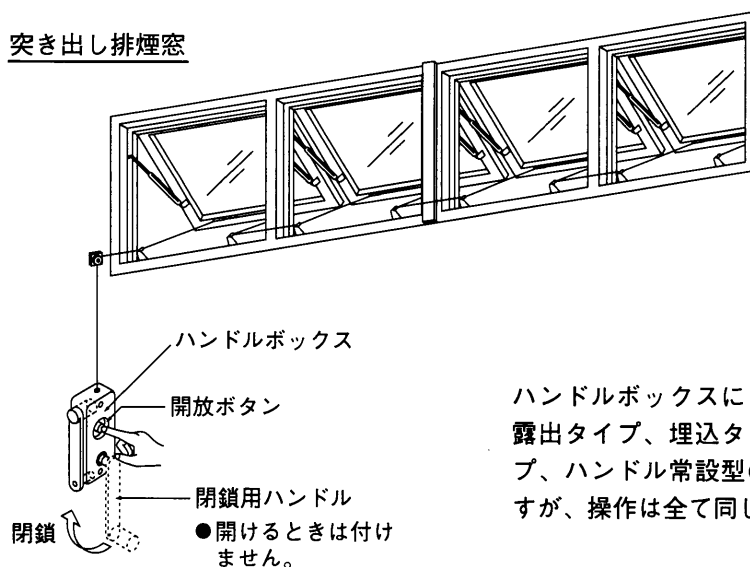

突き出し排煙窓の取扱い

オペレーター SL80シリーズ

当商品は、火災発生時の煙害から人命を守るために煙を排出することを目的とする自然排煙窓です。

開放操作

ハンドルボックスの開ボタンを押すと、窓が開きます。

閉鎖操作

窓を閉める時は、閉鎖用ハンドルを用いて閉めてください。

ハンドルが急に重くなり、動かなくなったら操作を止めてください。

窓が全部閉まりきった状態になっています。

ハンドルボックスには、用途に応じて露出タイプ、埋込タイプ、埋込扉タイプ、ハンドル常設型のタイプがありますが、操作は全て同じです。

注意

1、風の強い時には、非常時以外窓を開けないでください。

お願い

- ❶ 無理な操作はしないでください。
閉鎖用ハンドルが動かなくなったらそれ以上回さないでください。
- ❷ 閉鎖時には、窓を途中で停止させないでください。
- ❸ オペレーター部品の分解や改造は絶対にしないでください。
- ❹ オペレーター操作による開閉は、定期的な開閉確認テストをおこなってください。