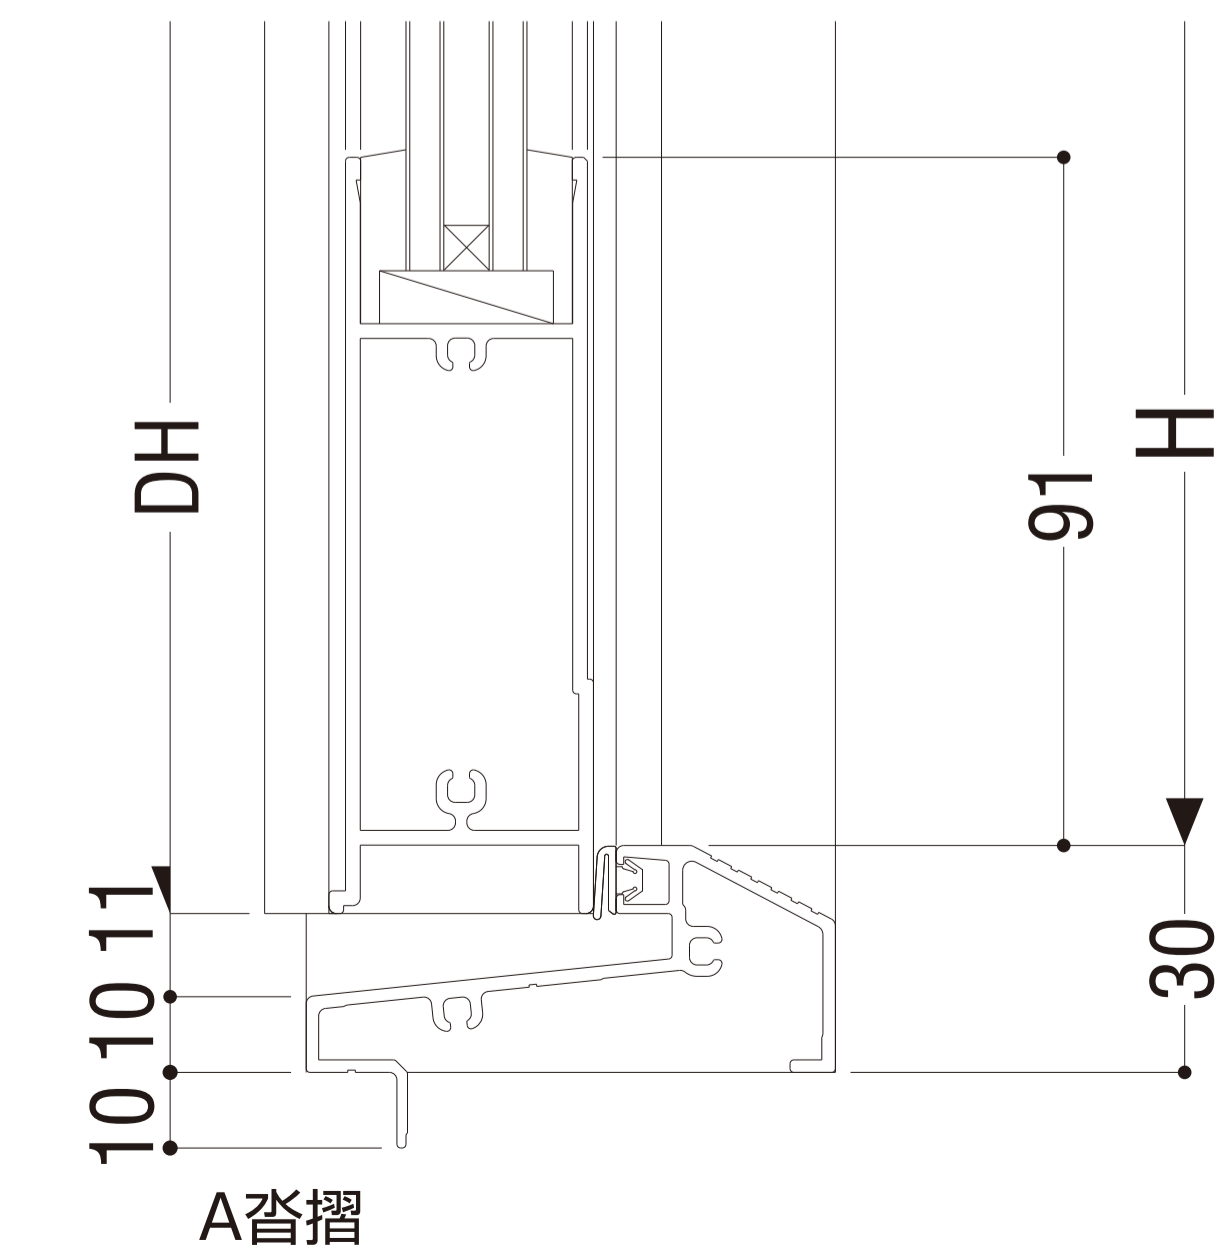

レバーハンドル・押棒

両開き 召合せ框

両開き 召合せ框 (大型たて框仕様)

大型たて框仕様