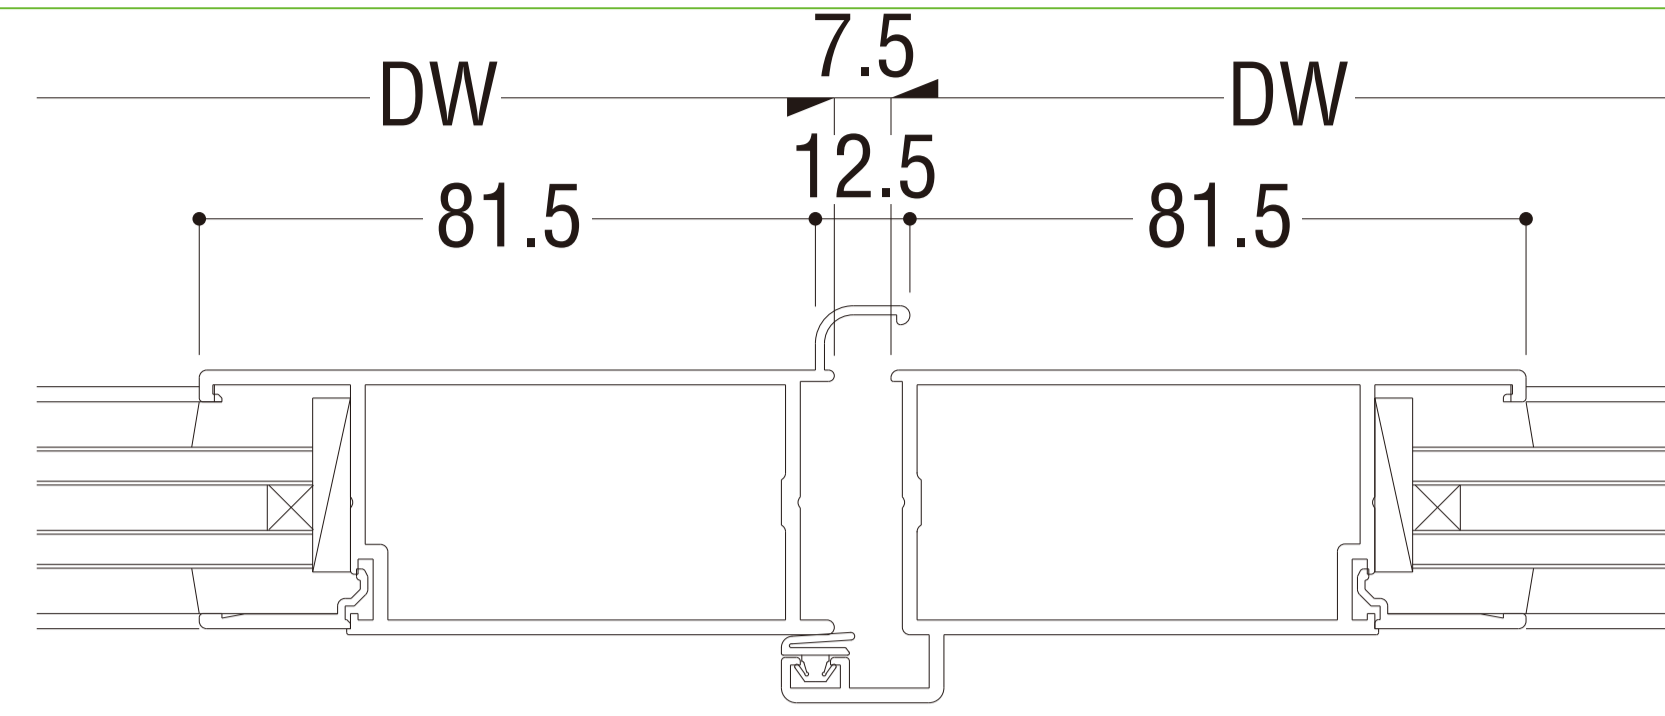

レバーハンドル・押棒

両開き 召合せ框

両開き 召合せ框 (大型たて框仕様)

大型たて框仕様