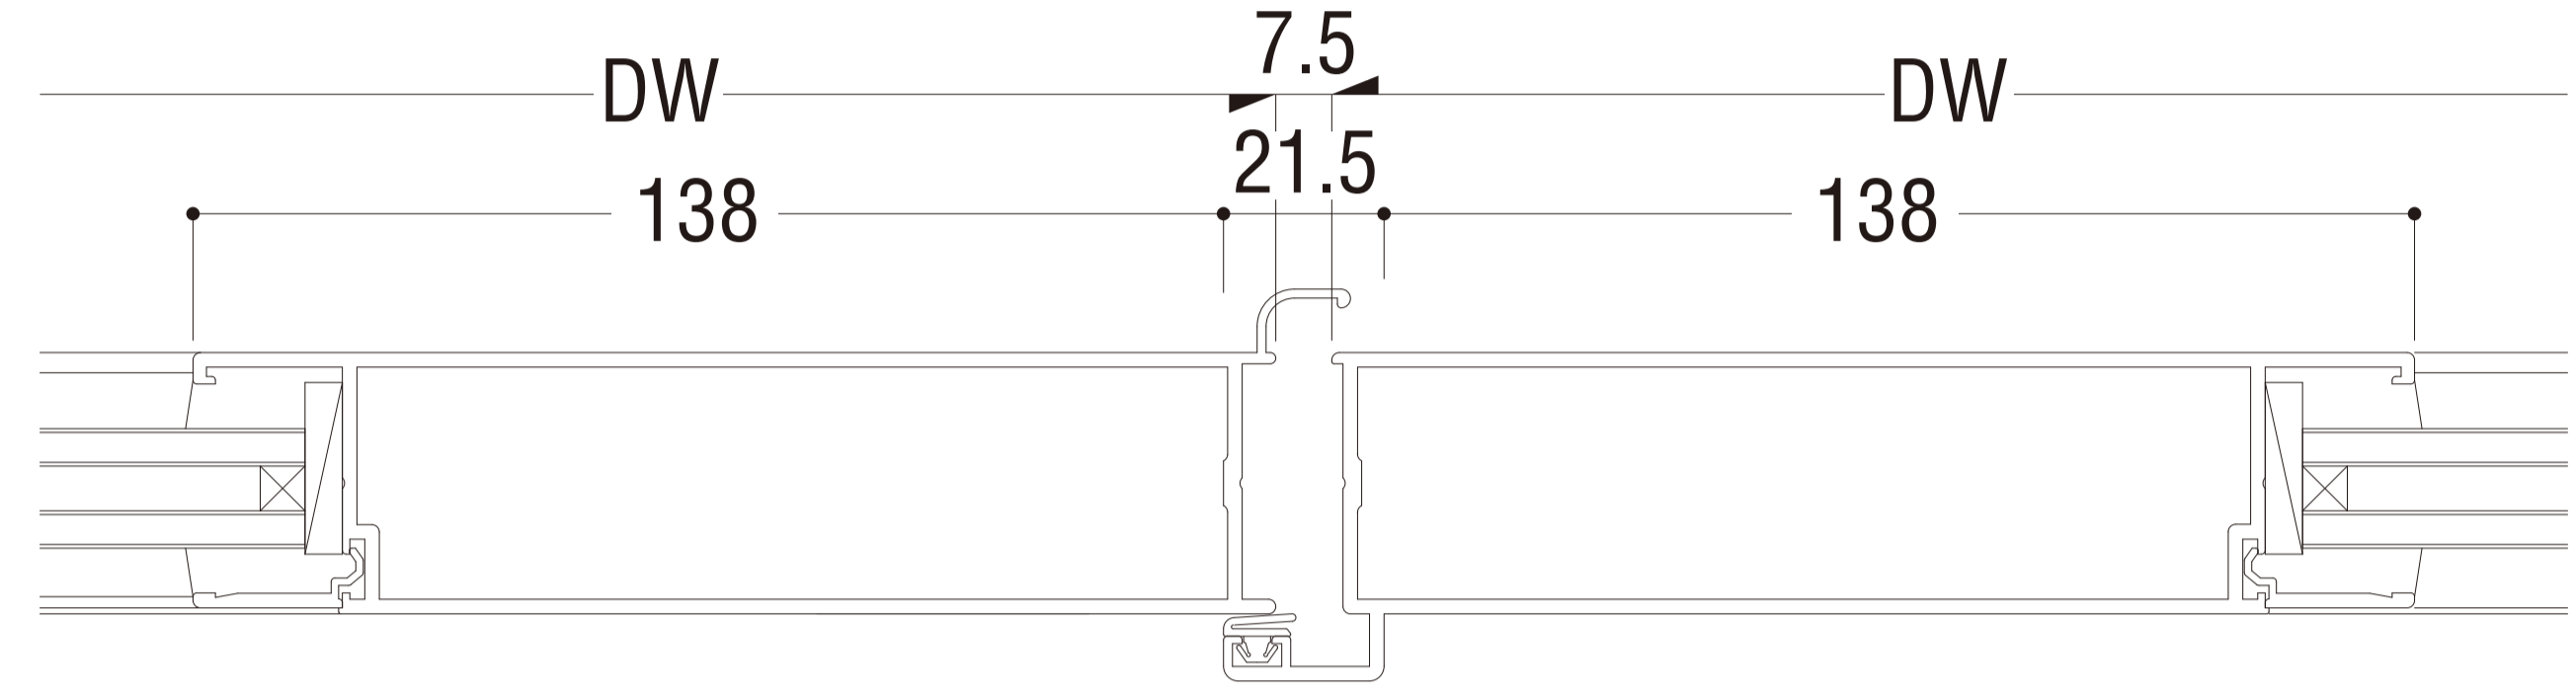

レバーハンドル・押棒

両開き 召合せ框

両開き 召合せ框 (大型たて框仕様)

大型たて框仕様