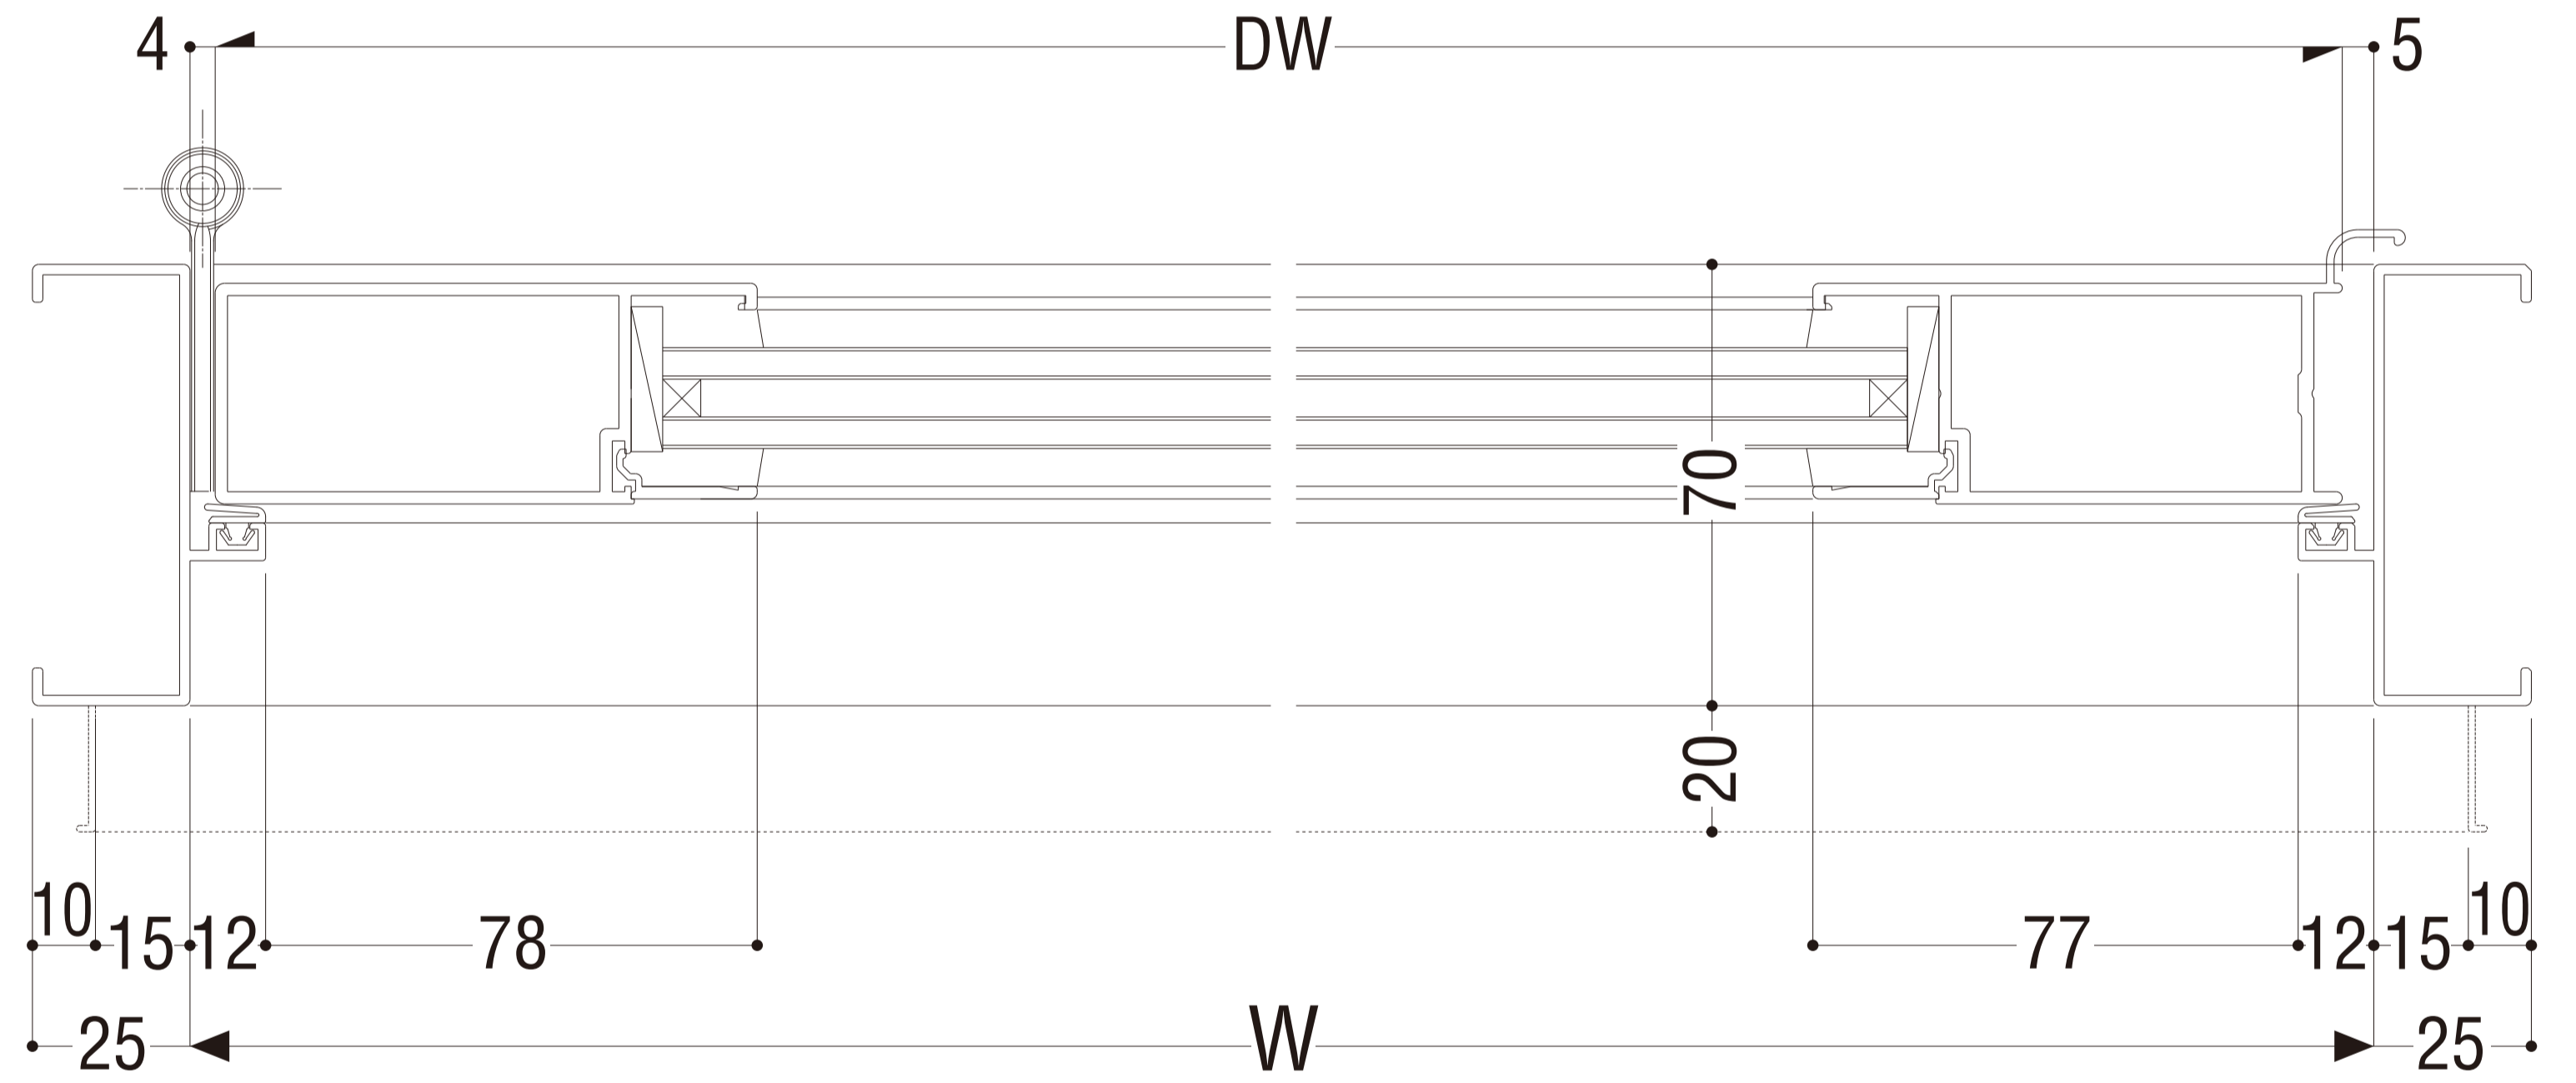

レバーハンドル・押棒

両開き 召合せ框

両開き 召合せ框 (大型たて框仕様)

大型たて框仕様