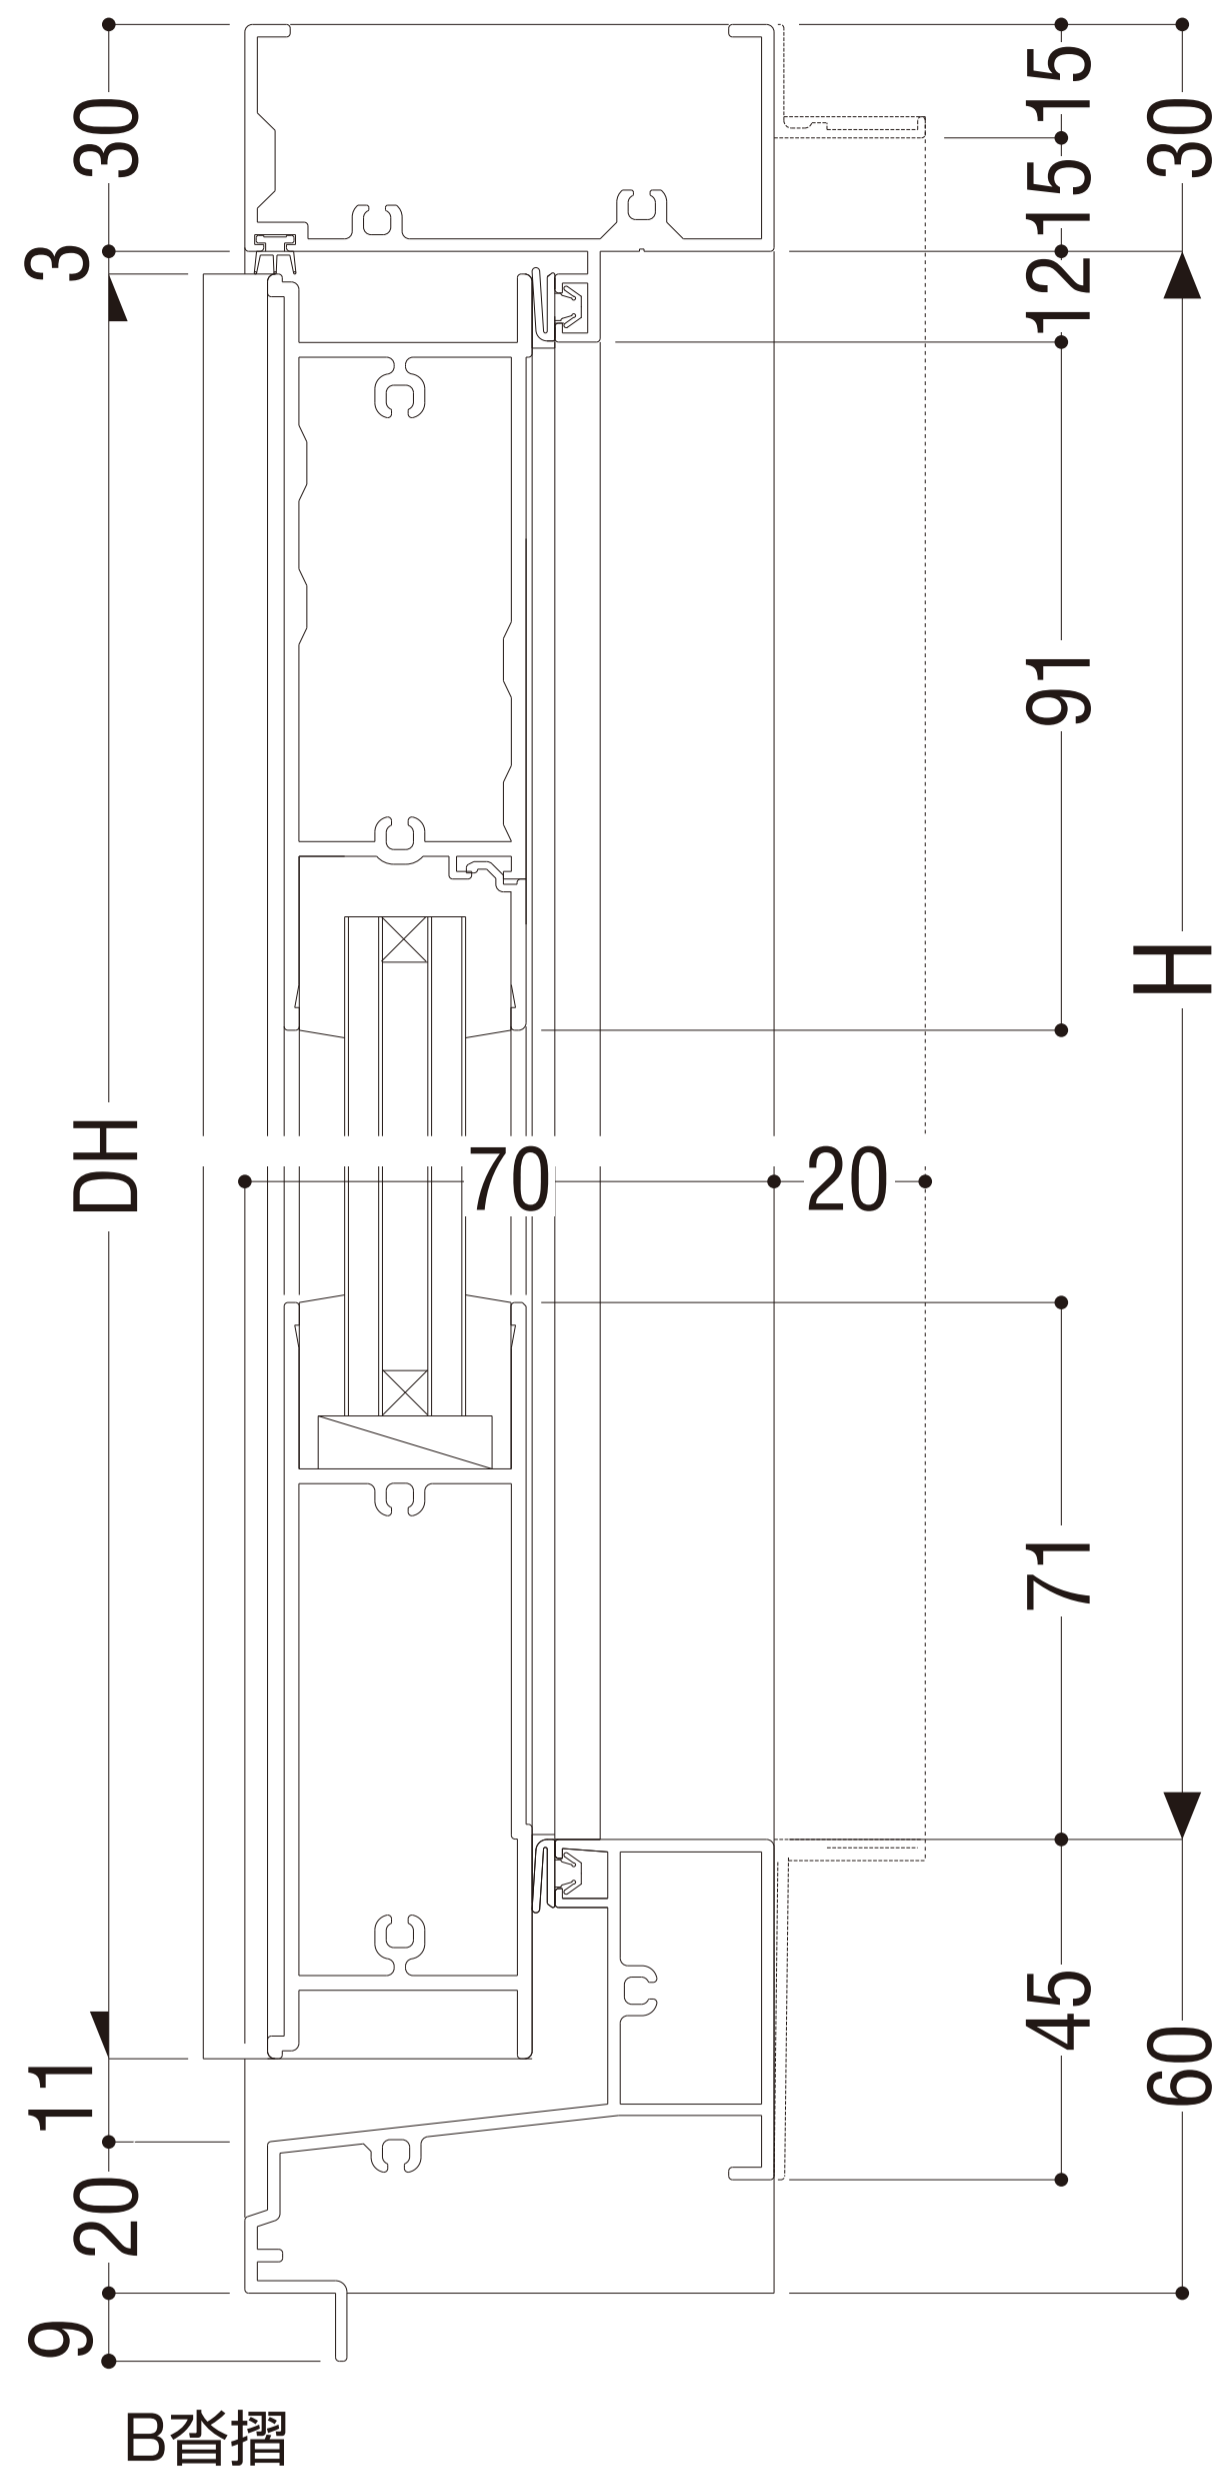

レバーハンドル・押棒

両開き 召合せ框

両開き 召合せ框 (大型たて框仕様)

大型たて框仕様