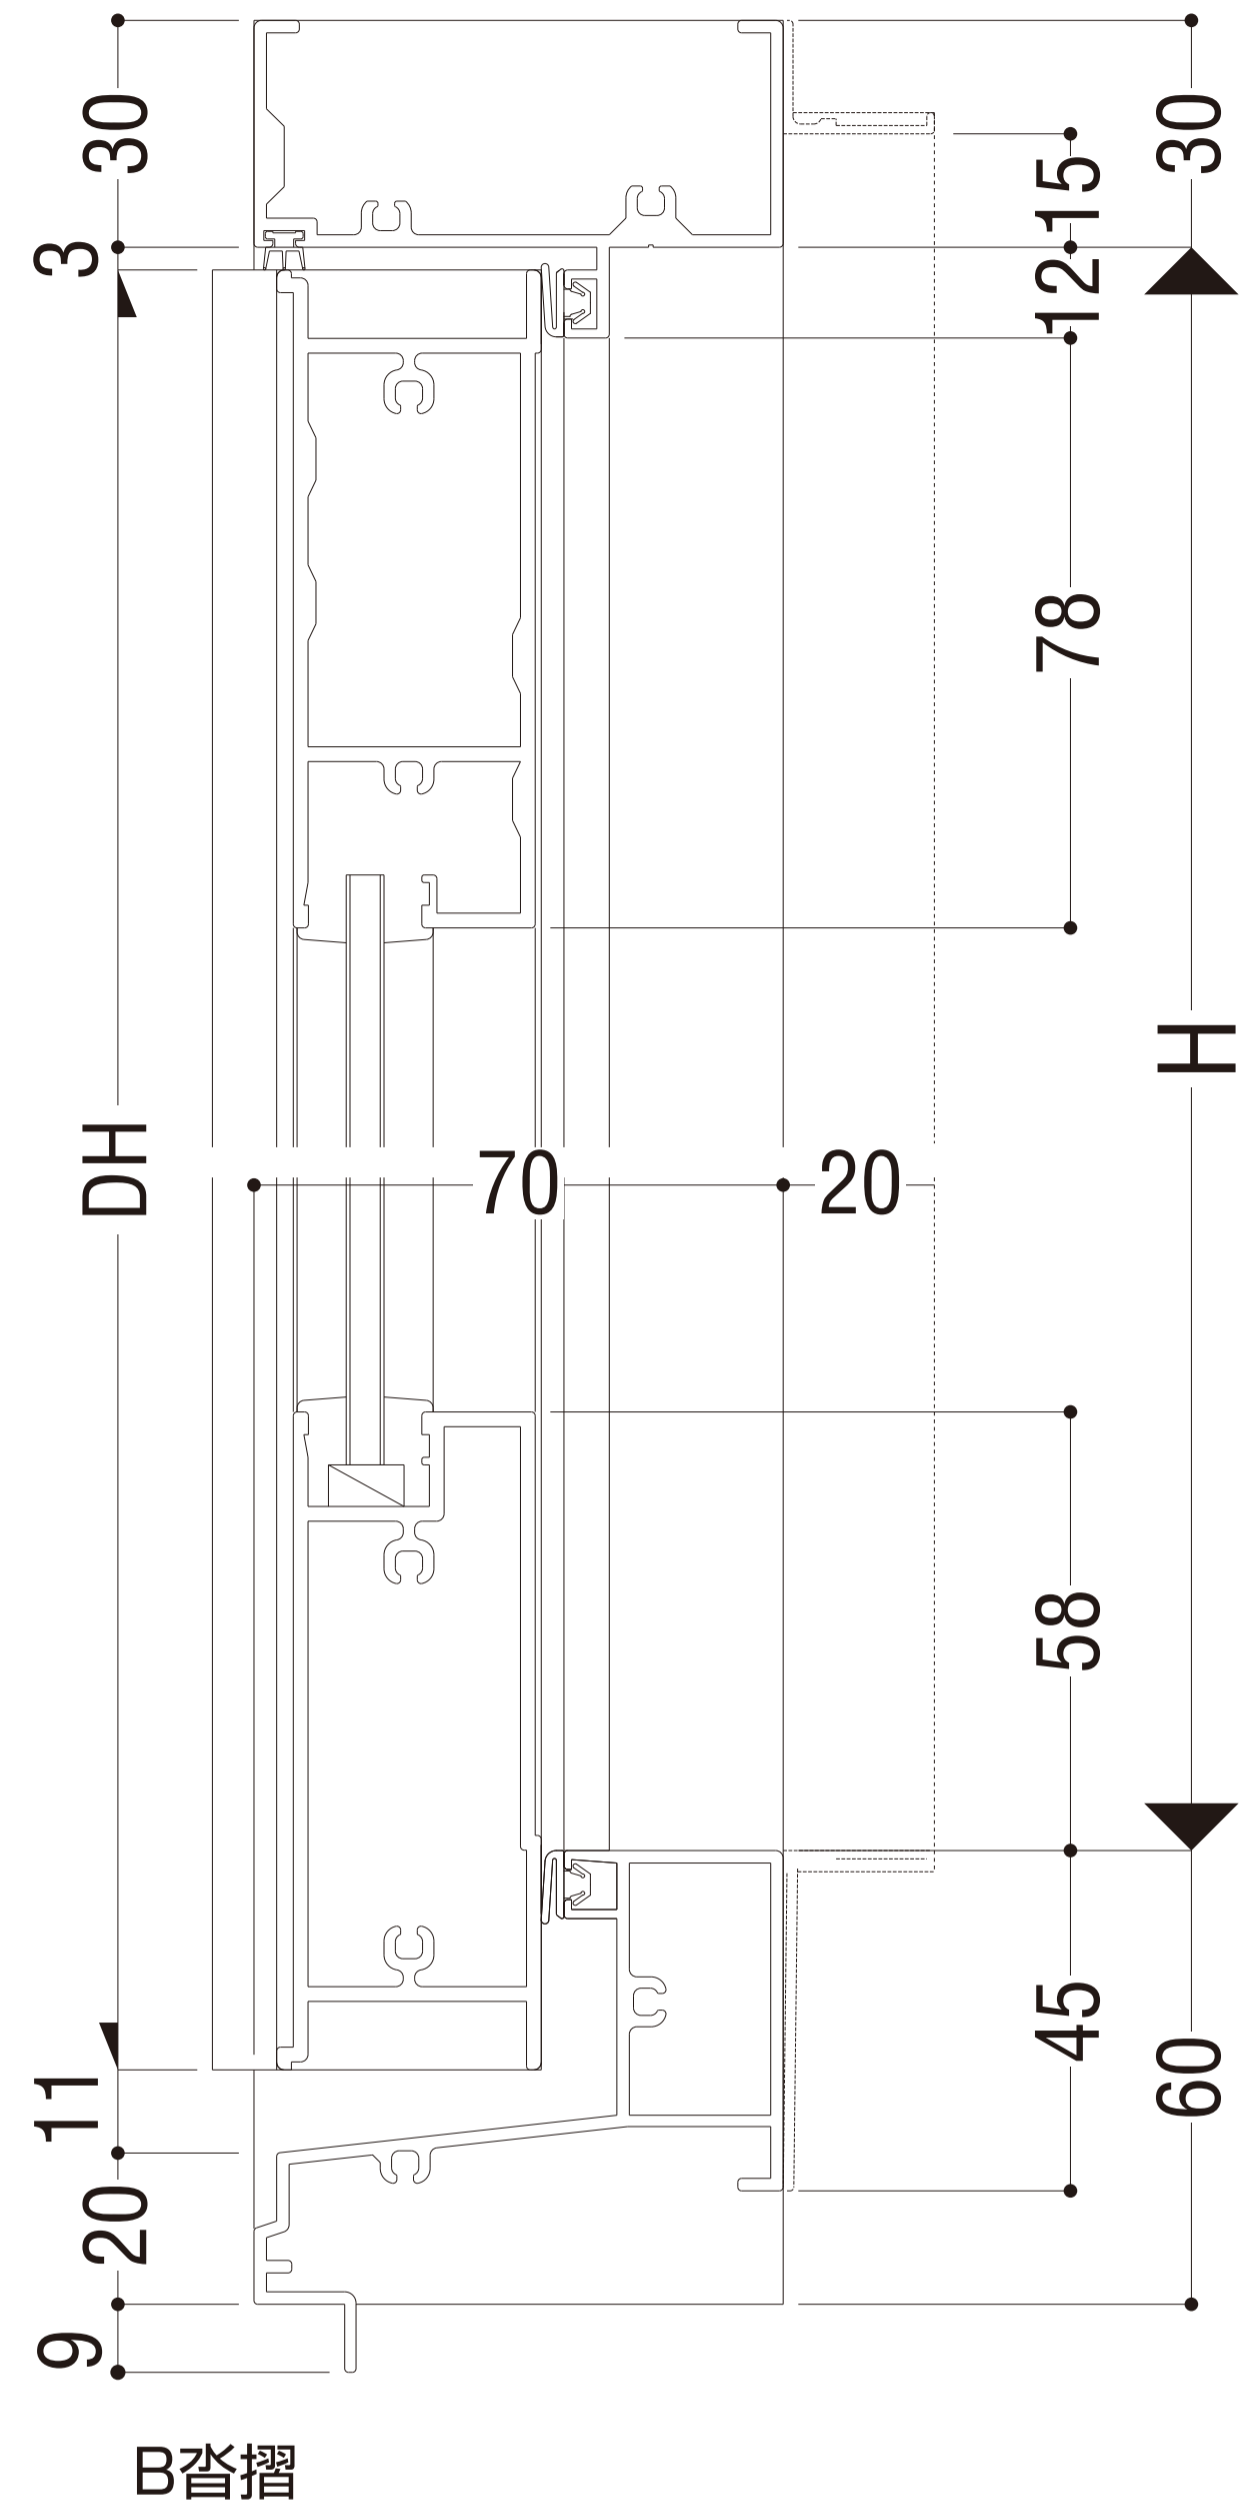

レバーハンドル・押棒

両開き 召合せ框

両開き 召合せ框 (大型たて框仕様)

大型たて框仕様