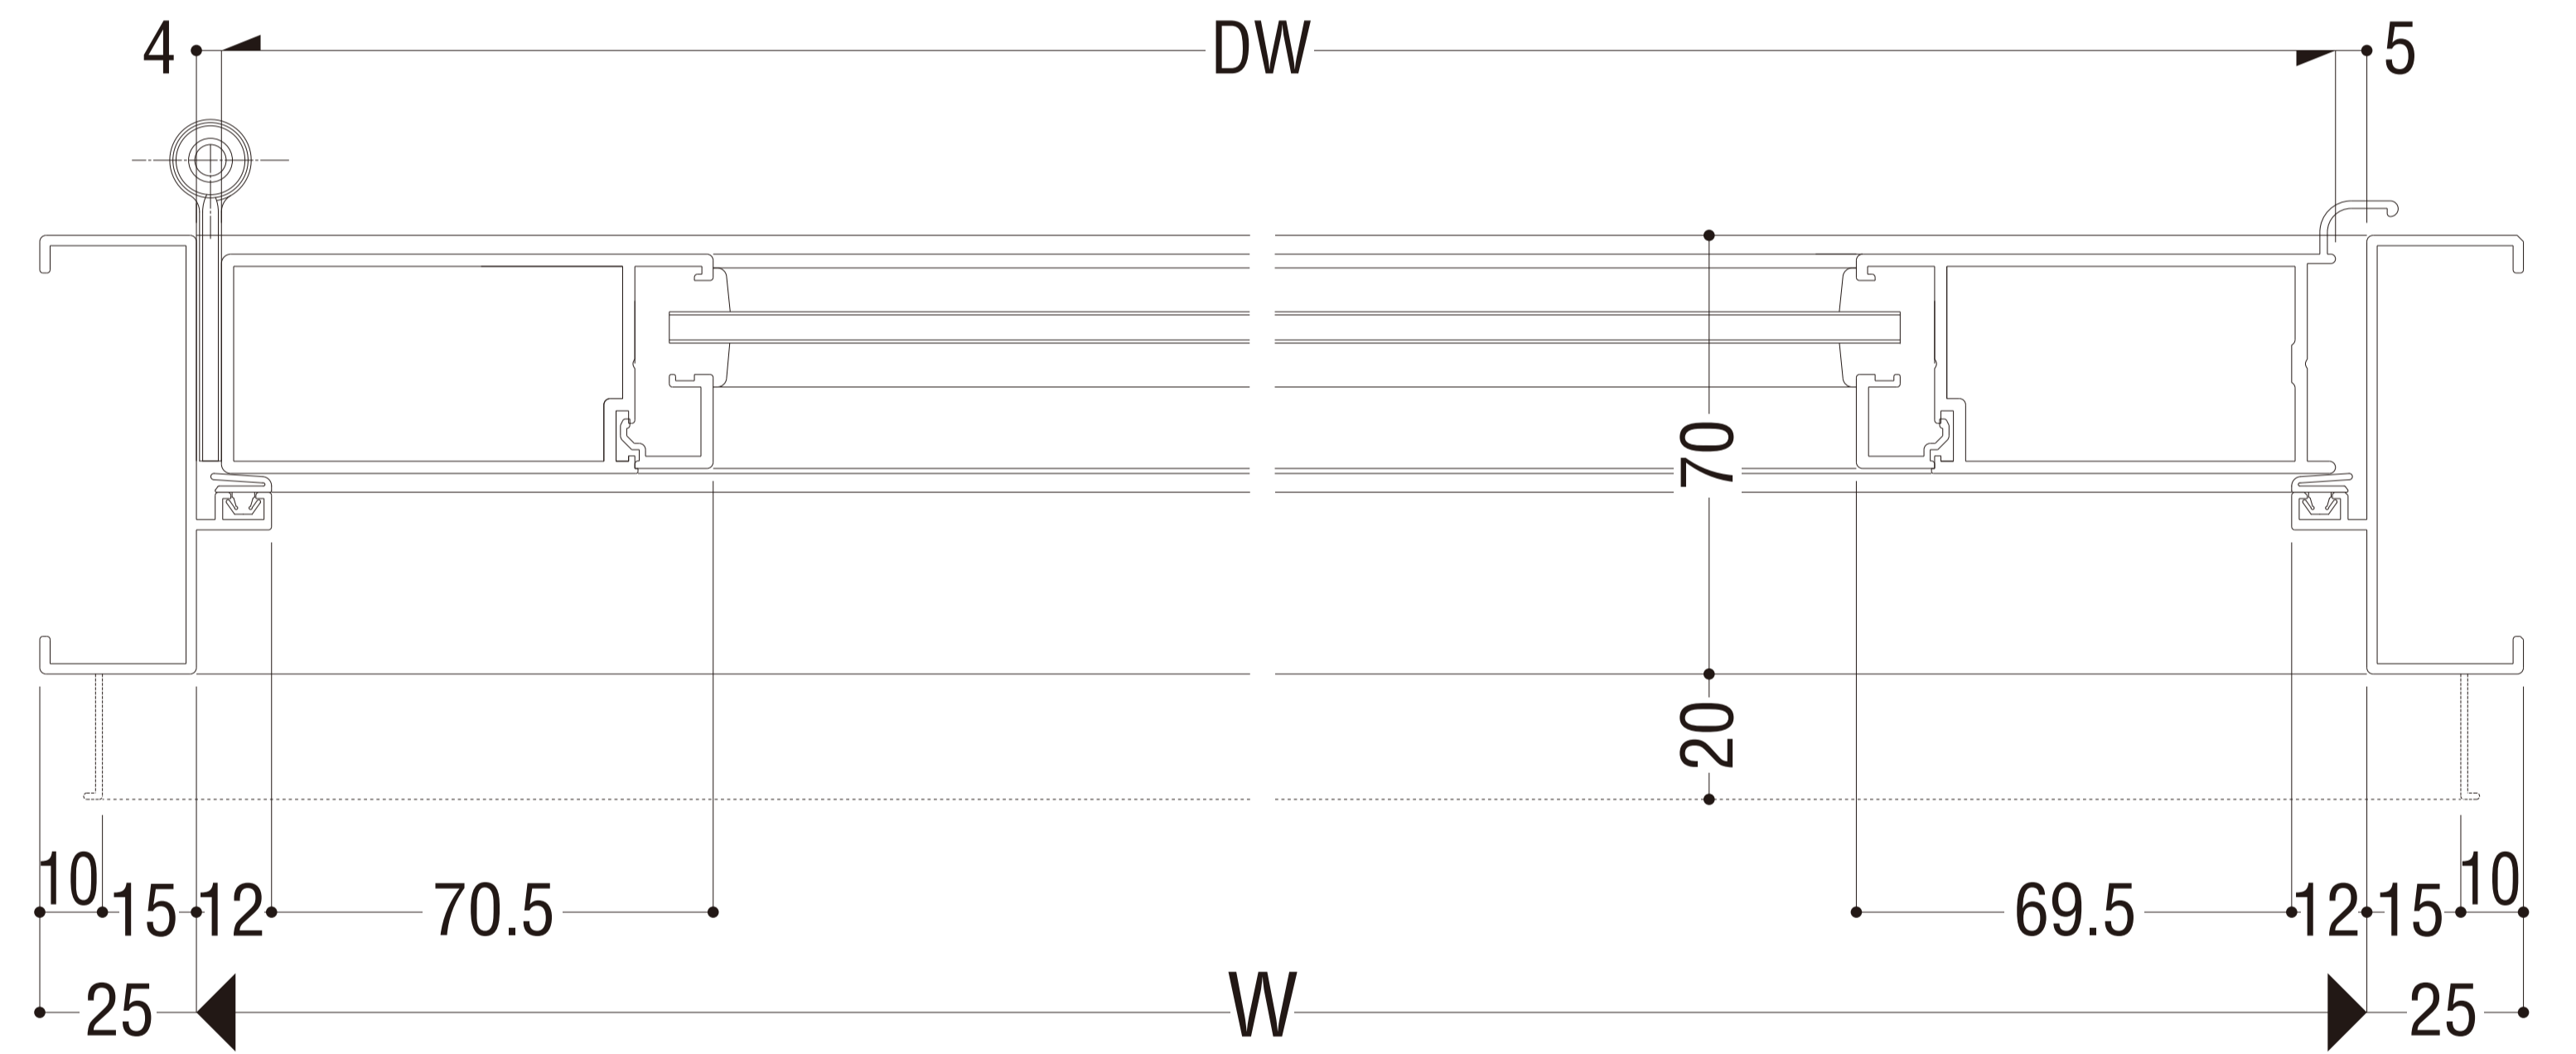

レバーハンドル・押棒

両開き 召合せ框

両開き 召合せ框 (大型たて框仕様)

大型たて框仕様