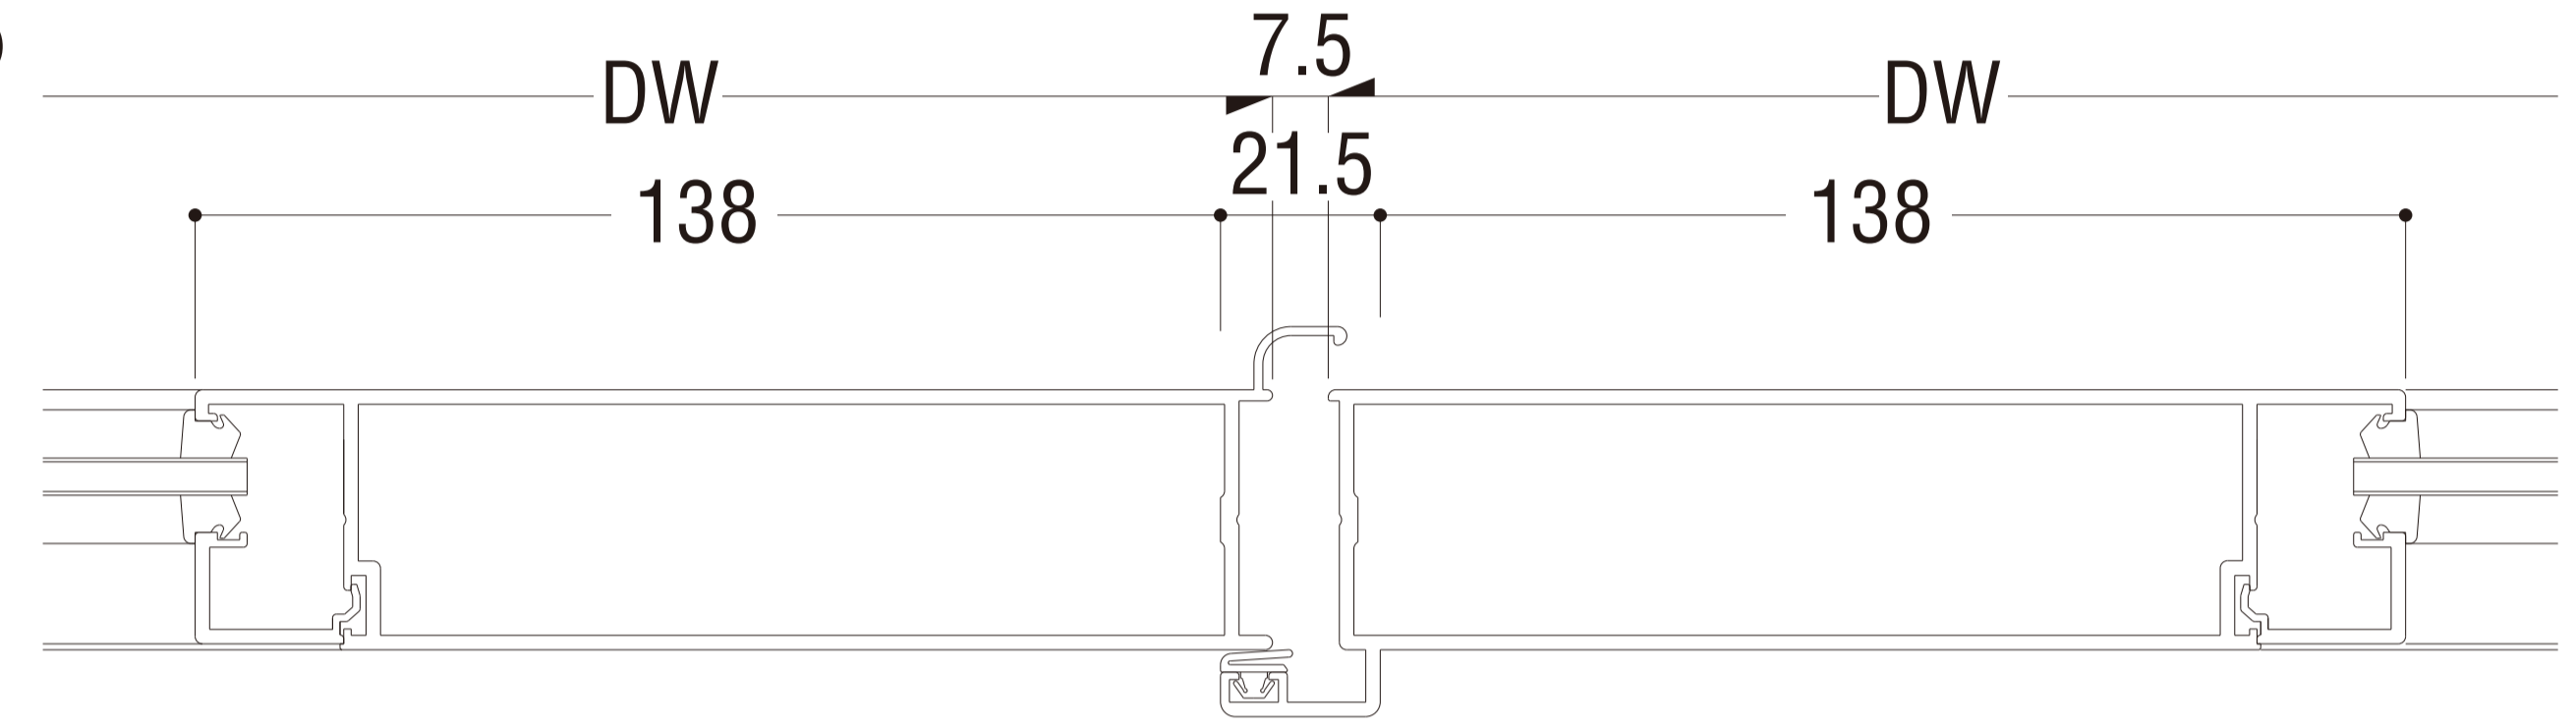

レバーハンドル・押棒

両開き 召合せ框

両開き 召合せ框 (大型たて框仕様)

大型たて框仕様