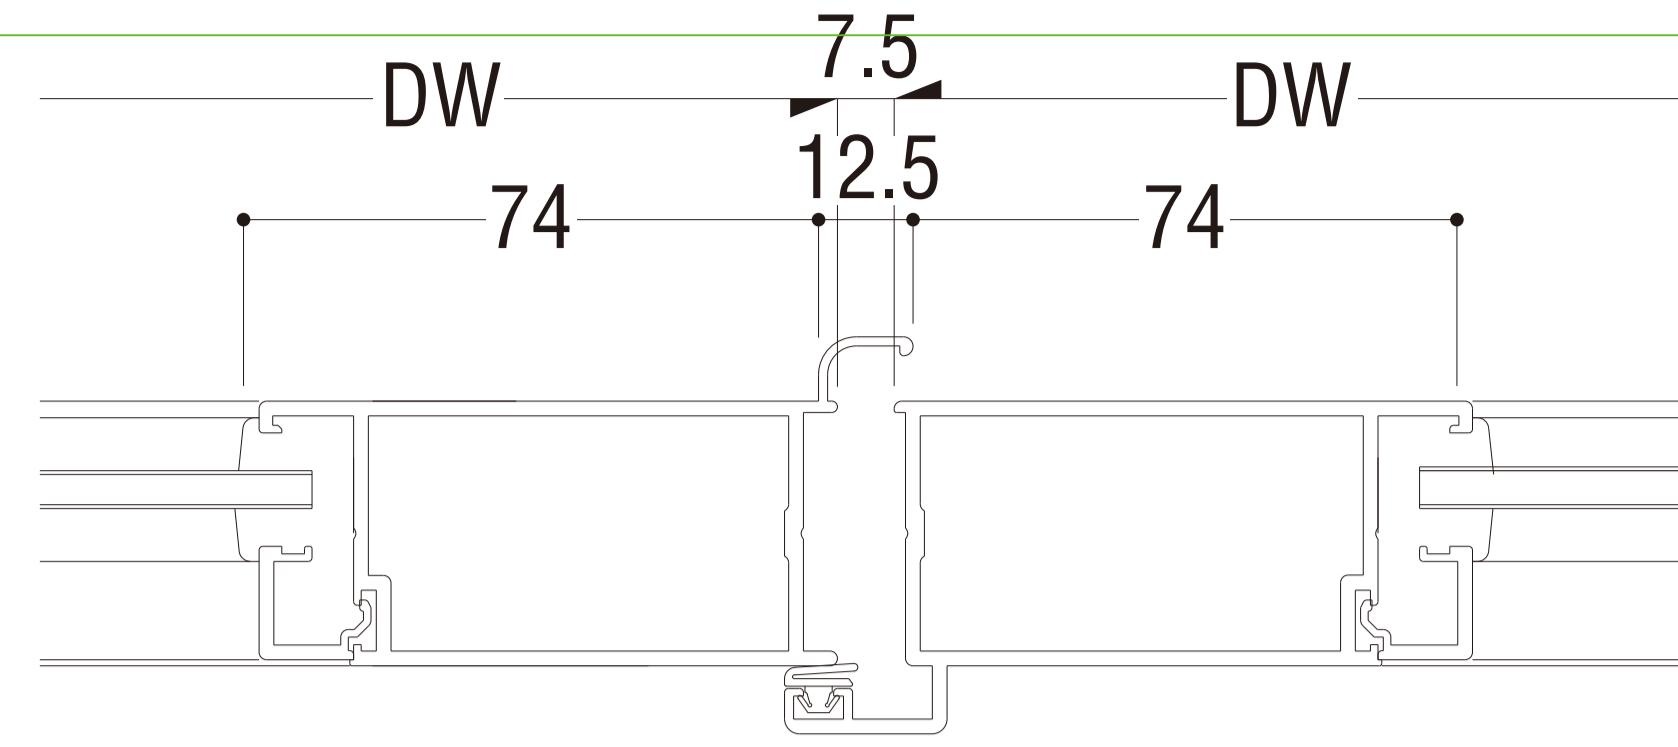

レバーハンドル・押棒

両開き 召合せ框

両開き 召合せ框 (大型たて框仕様)

大型たて框仕様