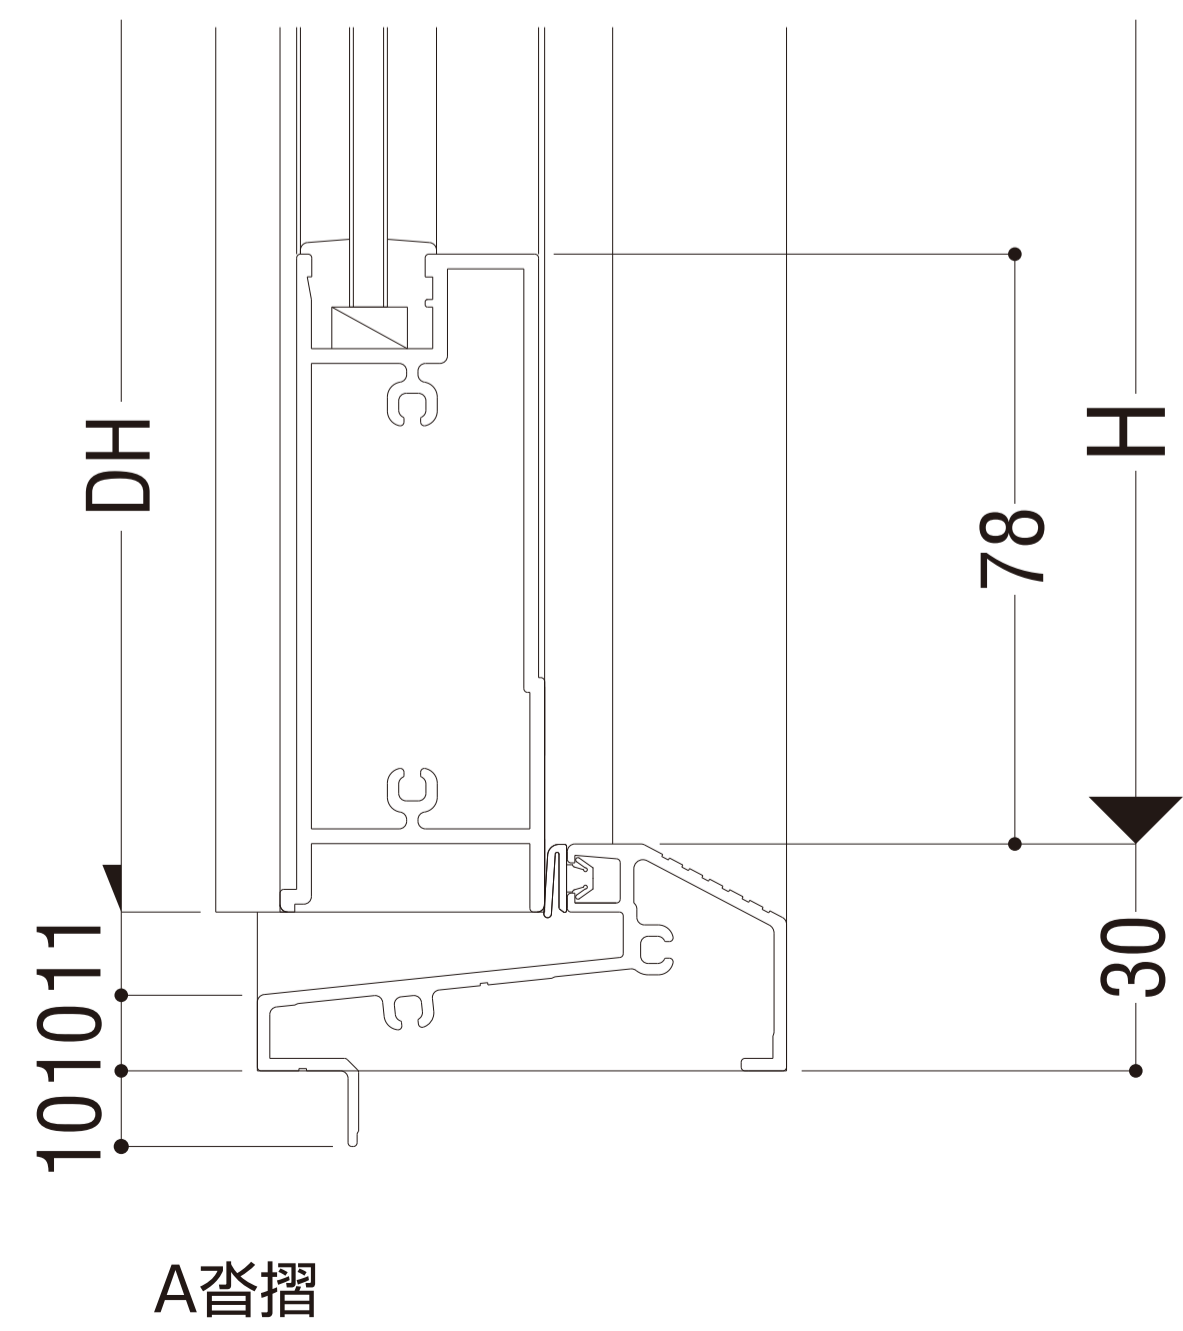

レバーハンドル・押棒

両開き 召合せ框

両開き 召合せ框 (大型たて框仕様)

大型たて框仕様