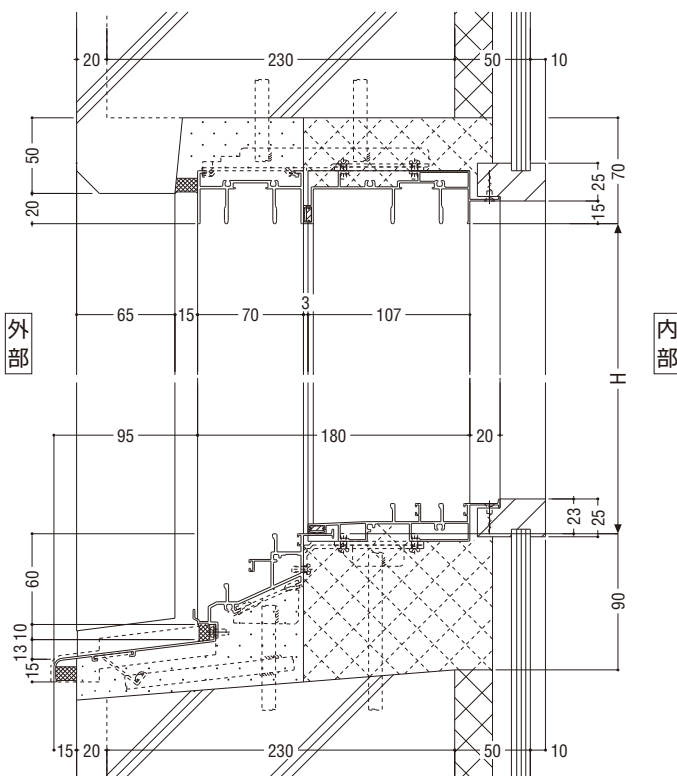

一般納まり (抱き納まり)

RC 打ち放し (腰窓)

FNS-70 引違い窓

一般納まり (抱き納まり)

RC 打ち放し (腰窓)

二重サッシ 引違い窓

納まり参考図

一般納まり (抱き納まり)