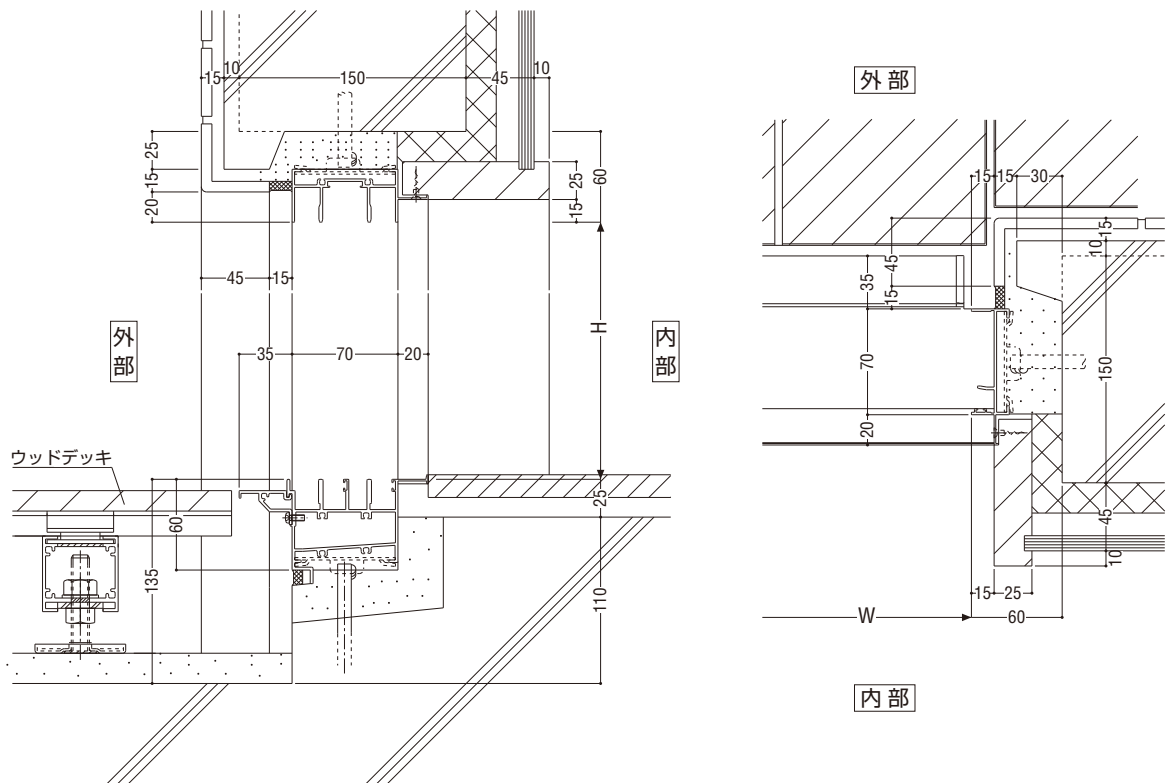

バリアフリー納まり

RCタイル貼り(抱き納まり掃き出し窓)

FNS-70下枠フラットサッシ
引違い窓