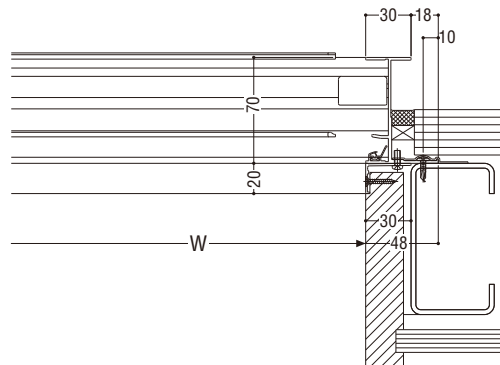

SC(全外)納まり

腰窓

二重サッシ 引違い窓