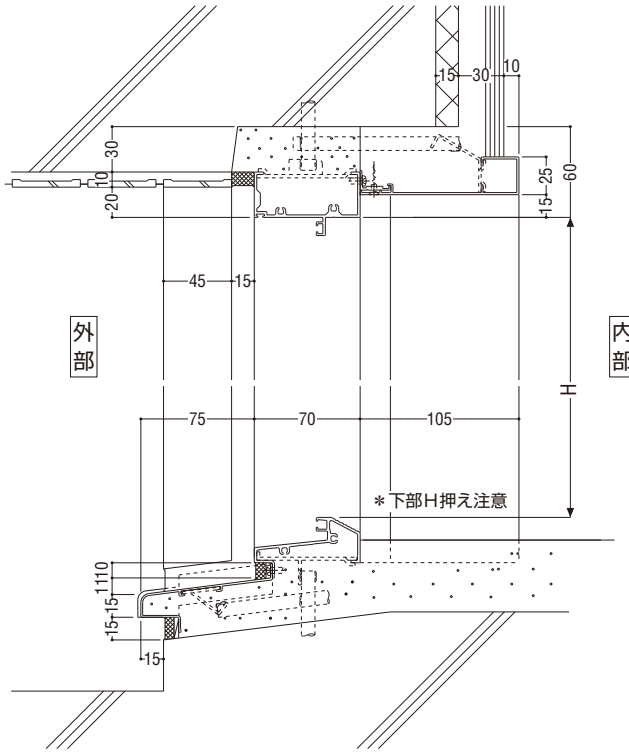

一般納まり (抱き納まり)

RC タイル貼り (掃き出し窓)

FD-70N 開きドア