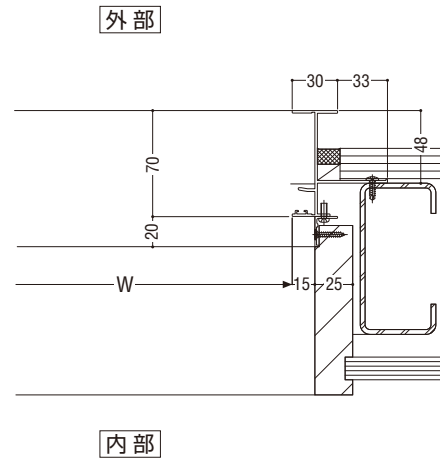

SC(半外)納まり

腰窓

FNS-70 引違い窓