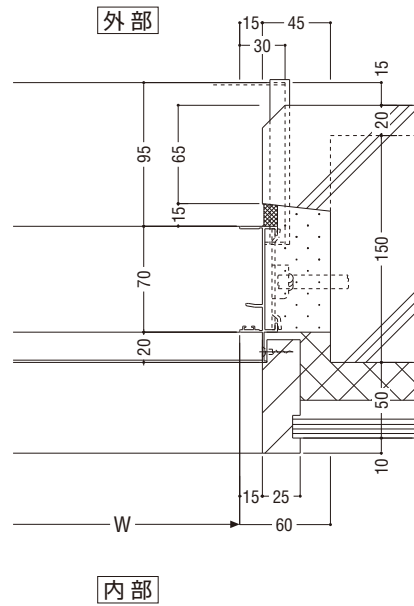

一般納まり (抱き納まり)

RC 打ち放し (腰窓)

FNS-70 引違い窓

一般納まり (抱き納まり)

RC 打ち放し (腰窓)

二重サッシ 引違い窓

納まり参考図

一般納まり (抱き納まり)