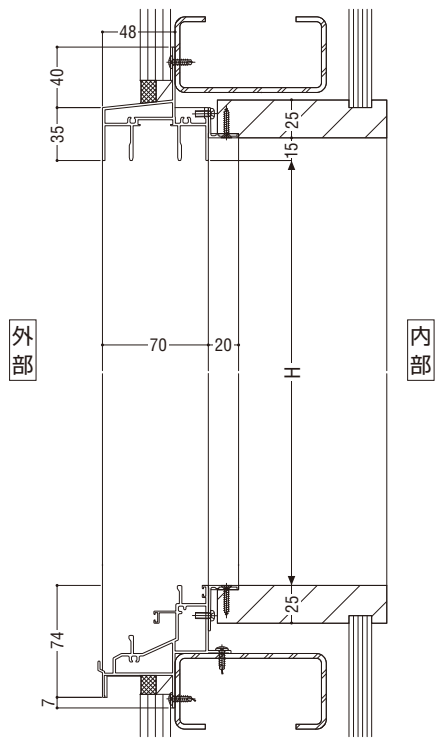

SC(半外)納まり

腰窓

FNS-70 引違い窓