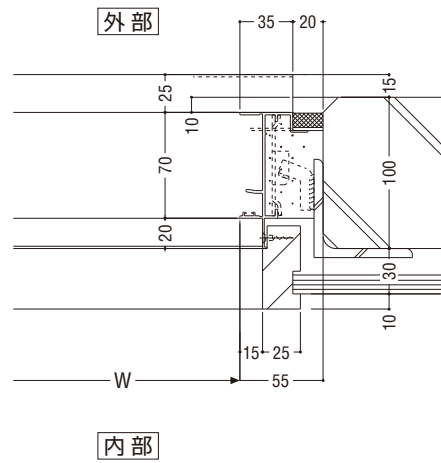

RC タイル貼り (掃き出し窓)

FD-70N 開きドア

ALC 納まり

腰窓

FNS-70 引違い窓

納まり参考図

SC(半外)納まり

腰窓