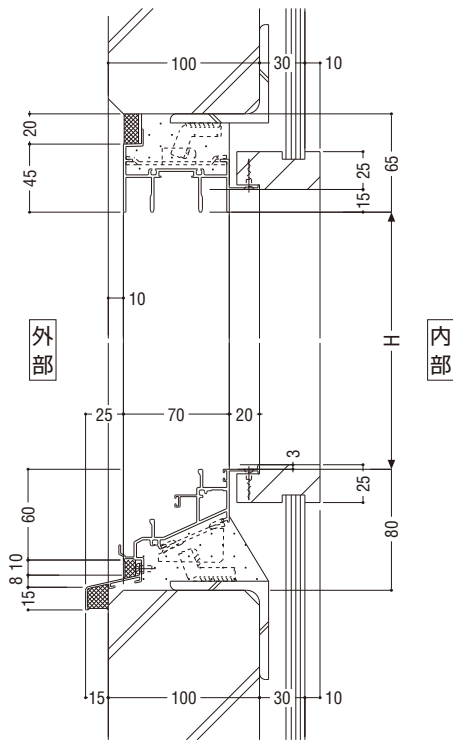

RC タイル貼り (掃き出し窓)

FD-70N 開きドア

ALC 納まり

腰窓

FNS-70 引違い窓

納まり参考図

SC(半外)納まり

腰窓