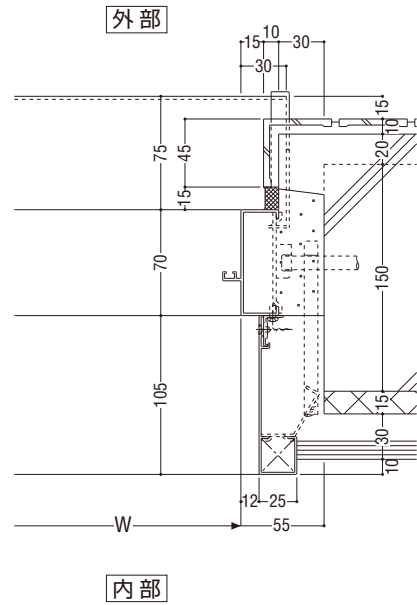

一般納まり (抱き納まり)

RC タイル貼り (掃き出し窓)

FD-70N 開きドア