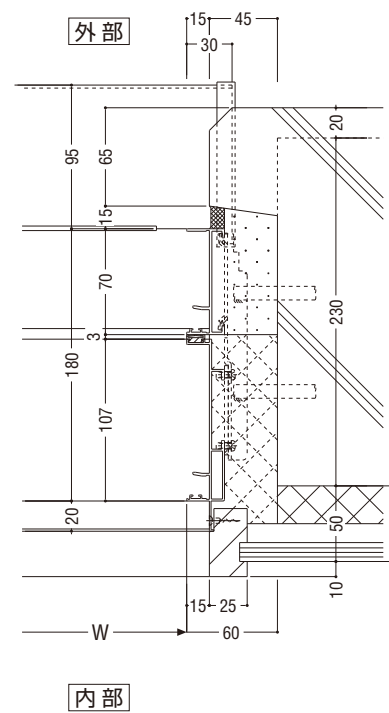

一般納まり (抱き納まり)

RC 打ち放し (腰窓)

FNS-70 引違い窓

一般納まり (抱き納まり)

RC 打ち放し (腰窓)

二重サッシ 引違い窓

納まり参考図

一般納まり (抱き納まり)