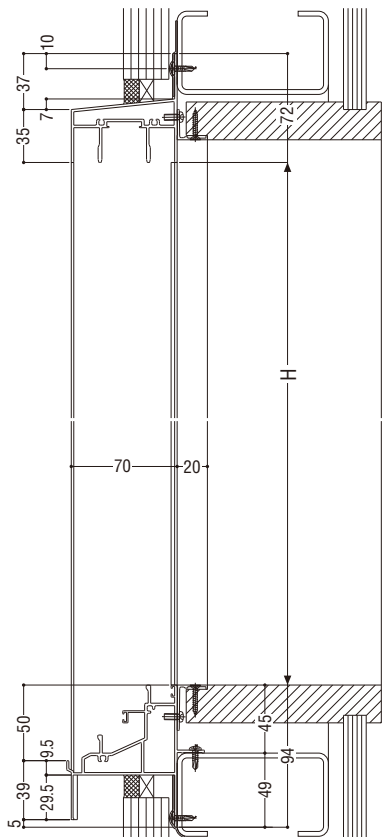

SC(全外)納まり

腰窓

二重サッシ 引違い窓