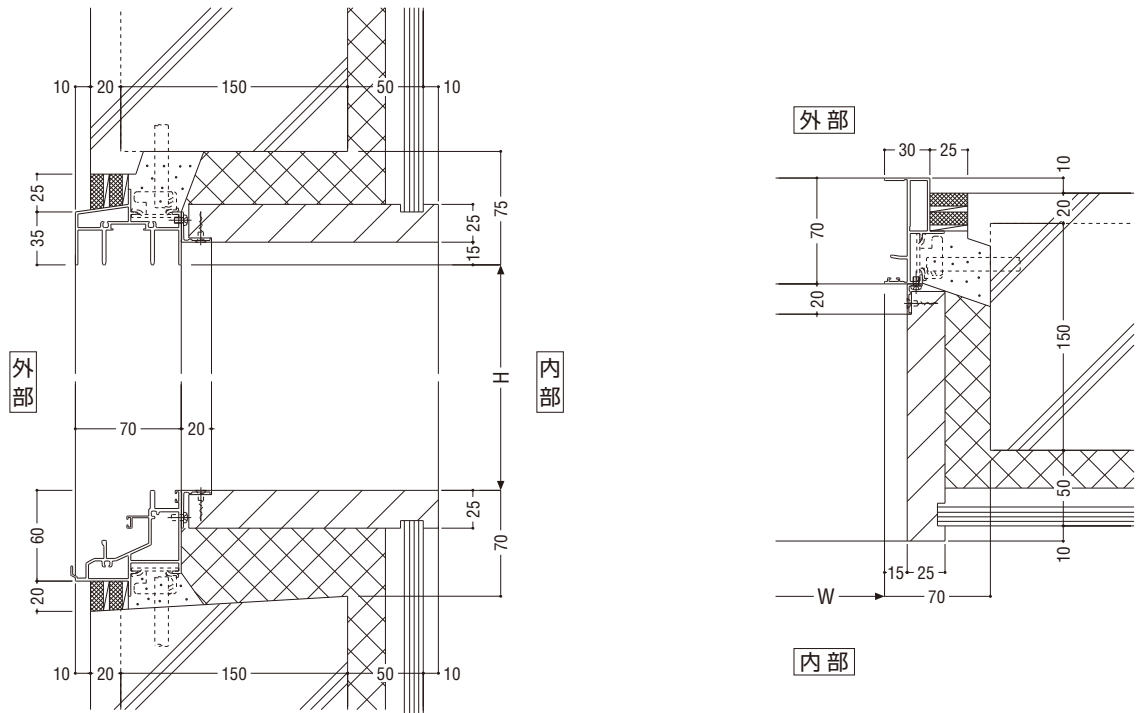

FNS-70 引違い窓

SC(全外)納まり

腰窓

二重サッシ 引違い窓

納まり参考図

面付け納まり

RC打ち放し(腰窓)

バリアフリー納まり