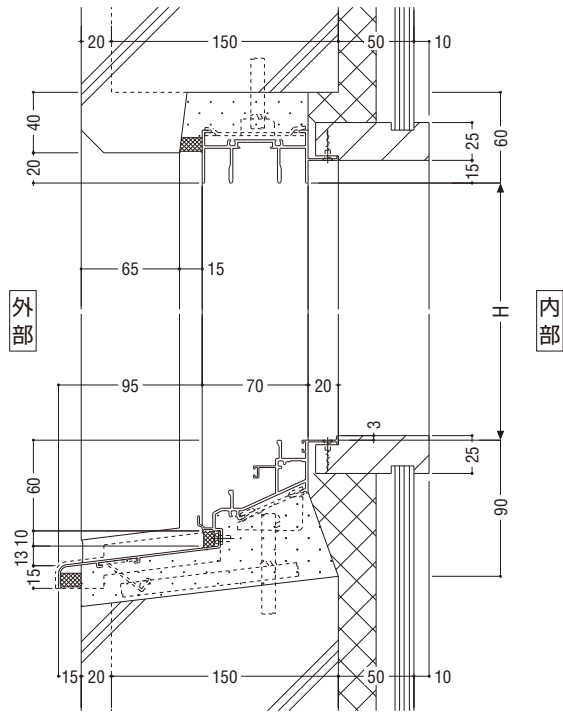

一般納まり (抱き納まり)

RC 打ち放し (腰窓)

FNS-70 引違い窓

一般納まり (抱き納まり)

RC 打ち放し (腰窓)

二重サッシ 引違い窓

納まり参考図

一般納まり (抱き納まり)