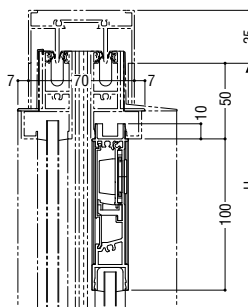

※防火設備への取り付けはできません。

換気小窓

換気框

(ガラス溝幅 14mm)

(ガラス溝幅 20mm)

(ガラス溝幅 28mm)

(ガラス溝幅 36mm)