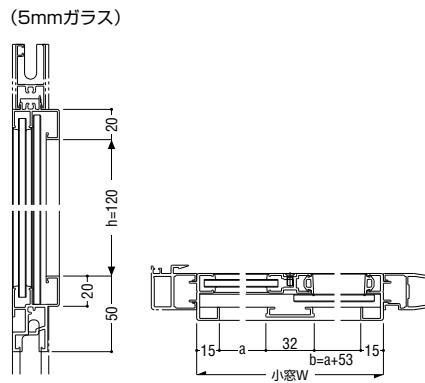

※防火設備への取り付けはできません。

換気小窓

換気框

(ガラス溝幅 14mm)

(ガラス溝幅 20mm)

(ガラス溝幅 28mm)

(ガラス溝幅 36mm)