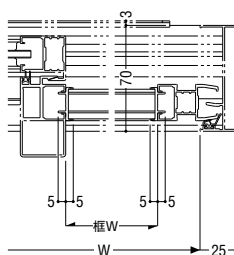

※防火設備への取り付けはできません。

換気小窓

換気框

(ガラス溝幅 14mm)

(ガラス溝幅 20mm)

(ガラス溝幅 28mm)

(ガラス溝幅 36mm)