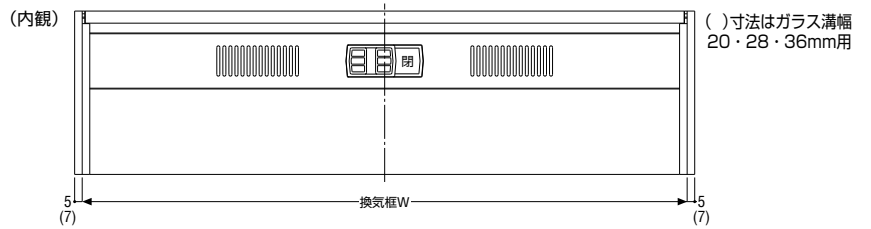

※防火設備への取り付けはできません。

換気小窓

換気框

(ガラス溝幅 14mm)

(ガラス溝幅 20mm)

(ガラス溝幅 28mm)

(ガラス溝幅 36mm)