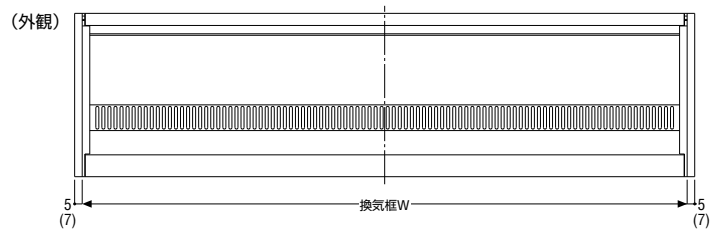

※防火設備への取り付けはできません。

換気小窓

換気框

(ガラス溝幅 14mm)

(ガラス溝幅 20mm)

(ガラス溝幅 28mm)

(ガラス溝幅 36mm)