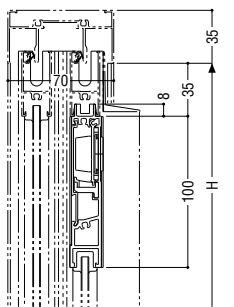

※防火設備への取り付けはできません。

換気小窓

換気框

(ガラス溝幅 14mm)

(ガラス溝幅 20mm)

(ガラス溝幅 28mm)

(ガラス溝幅 36mm)