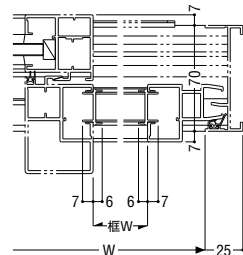

※防火設備への取り付けはできません。

換気小窓

換気框

(ガラス溝幅 14mm)

(ガラス溝幅 20mm)

(ガラス溝幅 28mm)

(ガラス溝幅 36mm)