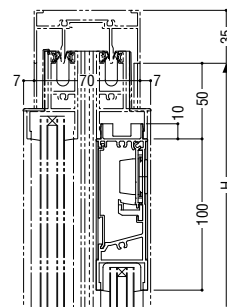

※防火設備への取り付けはできません。

換気小窓

換気框

(ガラス溝幅 14mm)

(ガラス溝幅 20mm)

(ガラス溝幅 28mm)

(ガラス溝幅 36mm)