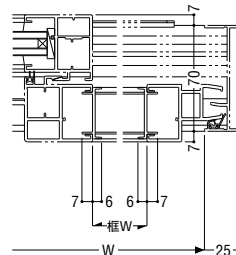

※防火設備への取り付けはできません。

換気小窓

換気框

(ガラス溝幅 14mm)

(ガラス溝幅 20mm)

(ガラス溝幅 28mm)

(ガラス溝幅 36mm)