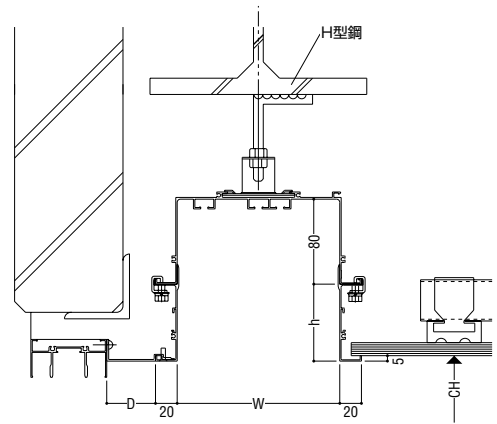

納まり参考図

●標準寸法 (単位: mm)

h	40, 50, 70, 90, 120
W	90, 120, 150, 180
D	15, 35, 45, 60, 75, 90

吊ボルトによる納まり例

露出型の吊ボルトおよびアンカーによる納まり例

吊ボルトによる納まり例

H型鋼納まり例

吊ボルトによる納まり例(天井下がり)