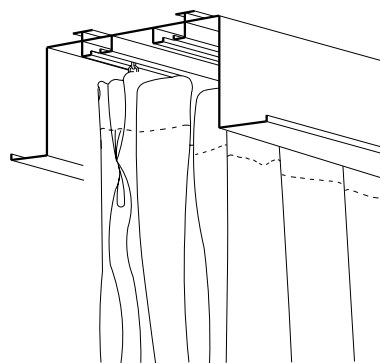

カーテンボックス

カーテンボックスは、カーテンやブラインドをシンプルに美しく収納します。天井部への埋め込みタイプですから、吊元が見えずスッキリとした印象が得られます。シングルまたはダブルのカーテン、ベネシアンブラインド、パーチカルブラインドなど、室内の用途や目的に応じて使えます。

シンプルで機能的なデザイン

用途や目的に応じてカーテン、ベネシアンブラインド、パーチカルブラインドなどが選択できます。また、カーテンボックス本体の組み合わせ、各種部材の組み合わせが自由にでき、幅広いバリエーションが得られます。

すっきり納まる収納機能

天井部に埋め込み式の納まりのため、カーテン等の吊元が隠れます。また、本体にカーテンレールが付いているため、合理的な収納が可能です。

優れた品質と施工性

アルミ合金製のため、腐食に強くいつまでも美しさを保ちます。また、形式がシンプルなため、施工や取り付けが簡単です。

ベネシアンブラインド・カーテン

カーテン (ダブル)

ロールスクリーン・カーテン

パーチカルブラインド

納まり参考図

●標準寸法 (単位: mm)

h	40, 50, 70, 90, 120
W	90, 120, 150, 180
D	15, 35, 45, 60, 75, 90

吊ボルトによる納まり例

露出型の吊ボルトおよびアンカーによる納まり例

吊ボルトによる納まり例

H型鋼納まり例

吊ボルトによる納まり例(天井下がり)