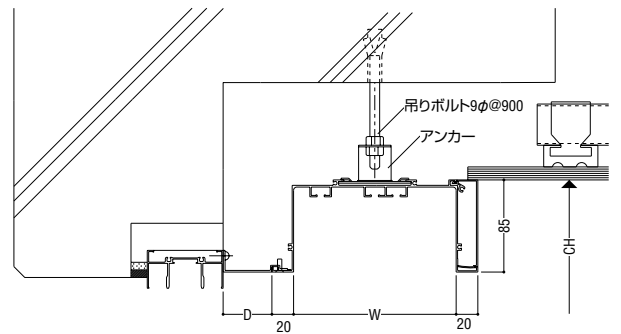

納まり参考図

●標準寸法 (単位: mm)

h	40, 50, 70, 90, 120
W	90, 120, 150, 180
D	15, 35, 45, 60, 75, 90

吊ボルトによる納まり例

露出型の吊ボルトおよびアンカーによる納まり例

吊ボルトによる納まり例

H型鋼納まり例

吊ボルトによる納まり例(天井下がり)