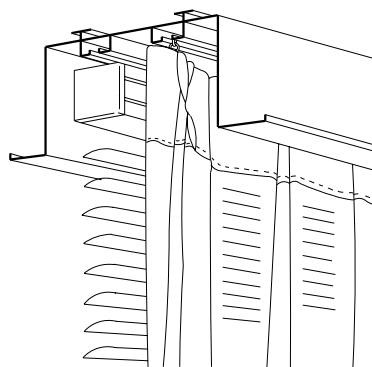

カーテンボックス

カーテンボックスは、カーテンやブラインドをシンプルに美しく収納します。天井部への埋め込みタイプですから、吊元が見えずスッキリとした印象が得られます。シングルまたはダブルのカーテン、ベネシアンブラインド、パーチカルブラインドなど、室内の用途や目的に応じて使えます。

シンプルで機能的なデザイン

用途や目的に応じてカーテン、ベネシアンブラインド、パーチカルブラインドなどが選択できます。また、カーテンボックス本体の組み合わせ、各種部材の組み合わせが自由にでき、幅広いバリエーションが得られます。

すっきり納まる収納機能

天井部に埋め込み式の納まりのため、カーテン等の吊元が隠れます。また、本体にカーテンレールが付いているため、合理的な収納が可能です。

優れた品質と施工性

アルミ合金製のため、腐食に強くいつまでも美しさを保ちます。また、形式がシンプルなため、施工や取り付けが簡単です。

ベネシアンブラインド・カーテン

カーテン (ダブル)

ロールスクリーン・カーテン

パーチカルブラインド