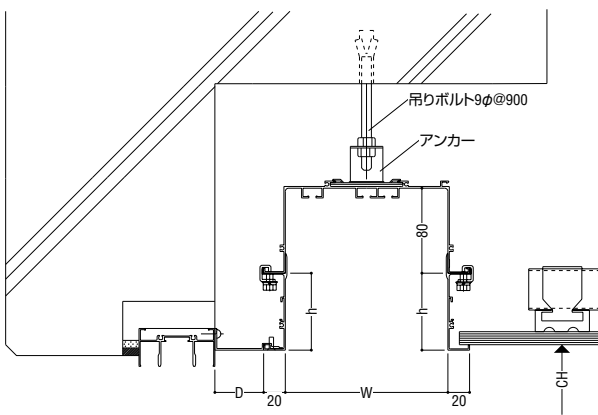

納まり参考図

●標準寸法 (単位: mm)

h	40, 50, 70, 90, 120
W	90, 120, 150, 180
D	15, 35, 45, 60, 75, 90

吊ボルトによる納まり例

露出型の吊ボルトおよびアンカーによる納まり例

吊ボルトによる納まり例

H型鋼納まり例

吊ボルトによる納まり例(天井下がり)