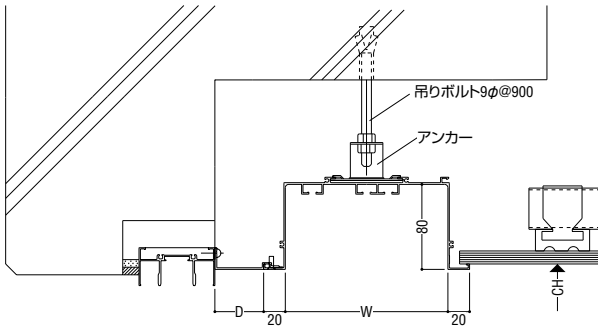

納まり参考図

●標準寸法 (単位: mm)

h	40, 50, 70, 90, 120
W	90, 120, 150, 180
D	15, 35, 45, 60, 75, 90

吊ボルトによる納まり例

露出型の吊ボルトおよびアンカーによる納まり例

吊ボルトによる納まり例

H型鋼納まり例

吊ボルトによる納まり例(天井下がり)