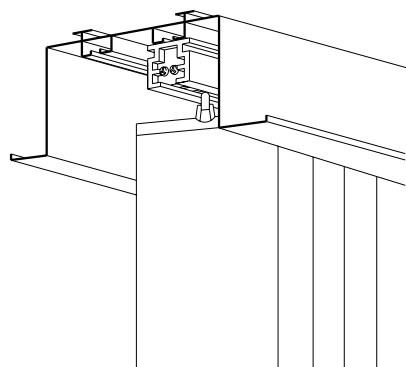

カーテンボックス

カーテンボックスは、カーテンやブラインドをシンプルに美しく収納します。天井部への埋め込みタイプですから、吊元が見えずスッキリとした印象が得られます。シングルまたはダブルのカーテン、ベネシアンブラインド、パーチカルブラインドなど、室内の用途や目的に応じて使えます。

シンプルで機能的なデザイン

用途や目的に応じてカーテン、ベネシアンブラインド、パーチカルブラインドなどが選択できます。また、カーテンボックス本体の組み合わせ、各種部材の組み合わせが自由にでき、幅広いバリエーションが得られます。

すっきり納まる収納機能

天井部に埋め込み式の納まりのため、カーテン等の吊元が隠れます。また、本体にカーテンレールが付いているため、合理的な収納が可能です。

優れた品質と施工性

アルミ合金製のため、腐食に強くいつまでも美しさを保ちます。また、形式がシンプルなため、施工や取り付けが簡単です。

ベネシアンブラインド・カーテン

カーテン (ダブル)

ロールスクリーン・カーテン

パーチカルブラインド

納まり参考図

●標準寸法 (単位: mm)

h	40, 50, 70, 90, 120
W	90, 120, 150, 180
D	15, 35, 45, 60, 75, 90

吊ボルトによる納まり例

露出型の吊ボルトおよびアンカーによる納まり例

吊ボルトによる納まり例

H型鋼納まり例

吊ボルトによる納まり例(天井下がり)