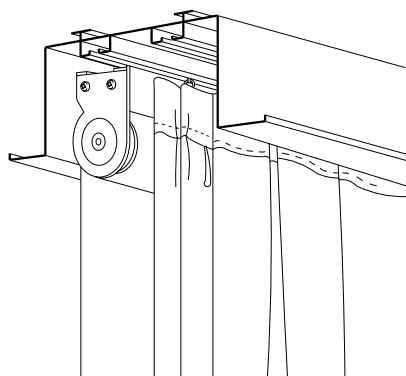

カーテンボックス

カーテンボックスは、カーテンやブラインドをシンプルに美しく収納します。天井部への埋め込みタイプですから、吊元が見えずスッキリとした印象が得られます。シングルまたはダブルのカーテン、ベネシアンブラインド、パーチカルブラインドなど、室内の用途や目的に応じて使えます。

シンプルで機能的なデザイン

用途や目的に応じてカーテン、ベネシアンブラインド、パーチカルブラインドなどが選択できます。また、カーテンボックス本体の組み合わせ、各種部材の組み合わせが自由にでき、幅広いバリエーションが得られます。

すっきり納まる収納機能

天井部に埋め込み式の納まりのため、カーテン等の吊元が隠れます。また、本体にカーテンレールが付いているため、合理的な収納が可能です。

優れた品質と施工性

アルミ合金製のため、腐食に強くいつまでも美しさを保ちます。また、形式がシンプルなため、施工や取り付けが簡単です。

ベネシアンブラインド・カーテン

カーテン (ダブル)

ロールスクリーン・カーテン

パーチカルブラインド

納まり参考図

●標準寸法 (単位: mm)

h	40, 50, 70, 90, 120
W	90, 120, 150, 180
D	15, 35, 45, 60, 75, 90

吊ボルトによる納まり例

露出型の吊ボルトおよびアンカーによる納まり例

吊ボルトによる納まり例

H型鋼納まり例

吊ボルトによる納まり例(天井下がり)