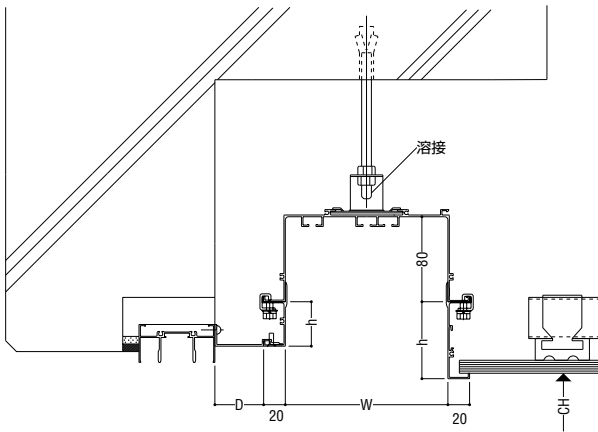

納まり参考図

●標準寸法 (単位: mm)

h	40, 50, 70, 90, 120
W	90, 120, 150, 180
D	15, 35, 45, 60, 75, 90

吊ボルトによる納まり例

露出型の吊ボルトおよびアンカーによる納まり例

吊ボルトによる納まり例

H型鋼納まり例

吊ボルトによる納まり例(天井下がり)