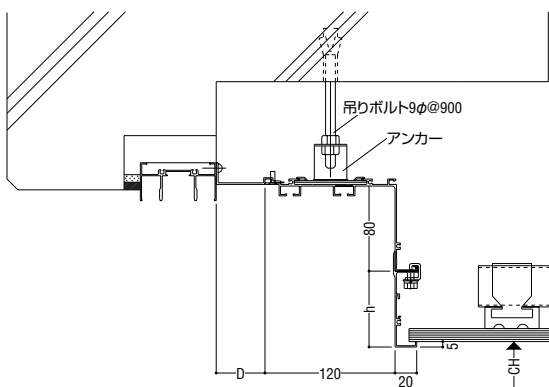

納まり参考図

●標準寸法 (単位: mm)

h	40, 50, 70, 90, 120
W	90, 120, 150, 180
D	15, 35, 45, 60, 75, 90

L型埋め込みタイプ