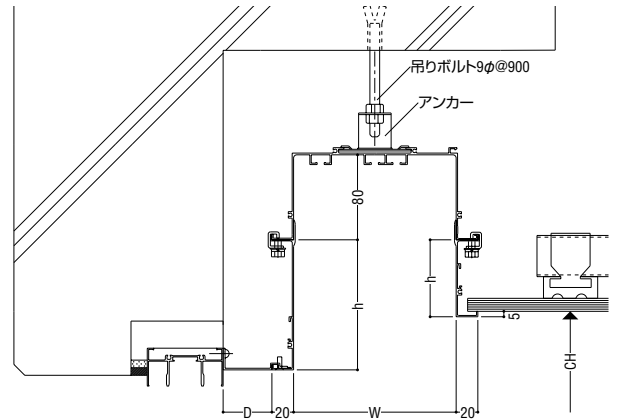

露出型の梁付による納まり例

吊ボルトによる納まり例(天井上がり)