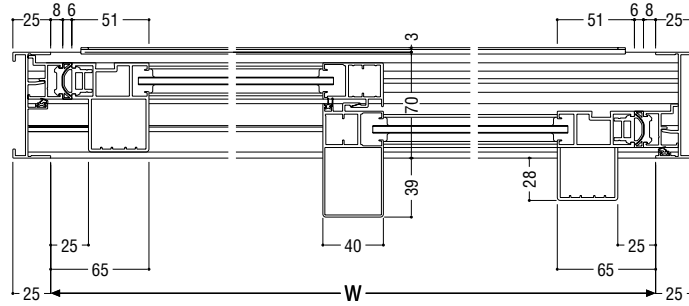

保護アタッチ

※防火設備への取り付けはできません。

たて枠とたて枠の戸当りにゴムクッションを使用した設計です。

幼稚園・小学校等小さな子どもの出入りの多い場所に適しています。

引違い窓

4枚建引違い窓

外動片引き窓