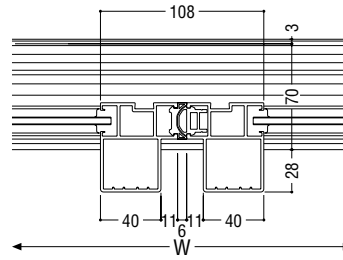

保護アタッチ

※防火設備への取り付けはできません。

たて枠とたて枠の戸当りにゴムクッションを使用した設計です。

幼稚園・小学校等小さな子どもの出入りの多い場所に適しています。

引違い窓

4枚建引違い窓

外動片引き窓